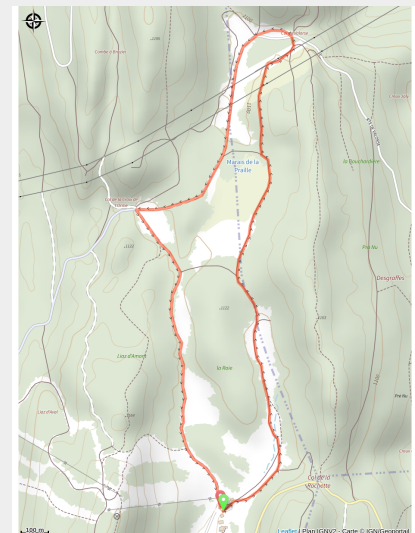

Parcours VTT 62 vert - Le Liaz d'Amont - Espace FFC Ain Forestière

Ain - Plateau d'Hauteville

Parcours VTT 62 vert - Le Liaz d'Amont - Espace FFC Ain Forestière (Benjamin DESSALES)

Circuit adapté aux débutants et aux familles, au départ du site nordique de la Praille à Plateau d'Hauteville.

Balisage actuel numéro 19, dans l'attente du balisage définitif par nos équipes Joli circuit qui reprend en parti les pistes de ski de fond l'hiver. Profitez au détour d'un chemin du panorama sur le Mont Blanc ! Détails du parcours : 50% herbe, 50% chemin carrossable.

Infos pratiques

Pratique : VTT

Durée : 19 min

Longueur : 4.4 km

Dénivelé positif : 62 m

Difficulté : Niveau vert - Facile

Type : Boucle

Itinéraire

Départ : Plateau d'Hauteville

Balisage : Itinéraire VTT Sports cyclistes

Communes : 1. Plateau d'Hauteville
2. Ruffieu

Profil altimétrique

Altitude min 1080 m Altitude max 1110 m

Balises vert FFC

Praticable : toute l'année.
Hors période d'enneigement.