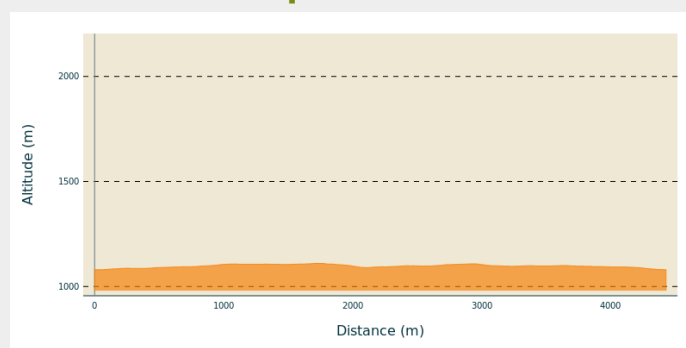

Balisage actuel numéro 19, dans l'attente du balisage définitif par nos équipes Joli circuit qui reprend en parti les pistes de ski de fond l'hiver. Profitez au détour d'un chemin du panorama sur le Mont Blanc ! Détails du parcours : 50% herbe, 50% chemin carrossable.

Infos pratiques

Pratique : VTT

Durée : 19 min

Longueur : 4.4 km

Dénivelé positif : 62 m

Difficulté : Niveau vert - Facile

Type : Boucle

Itinéraire

Départ : Plateau d'Hauteville

Balisage : Itinéraire VTT Sports cyclistes

Communes : 1. Plateau d'Hauteville
2. Ruffieu

Profil altimétrique

Altitude min 1080 m Altitude max 1110 m

Balises vert FFC

Praticable : toute l'année.
Hors période d'enneigement.