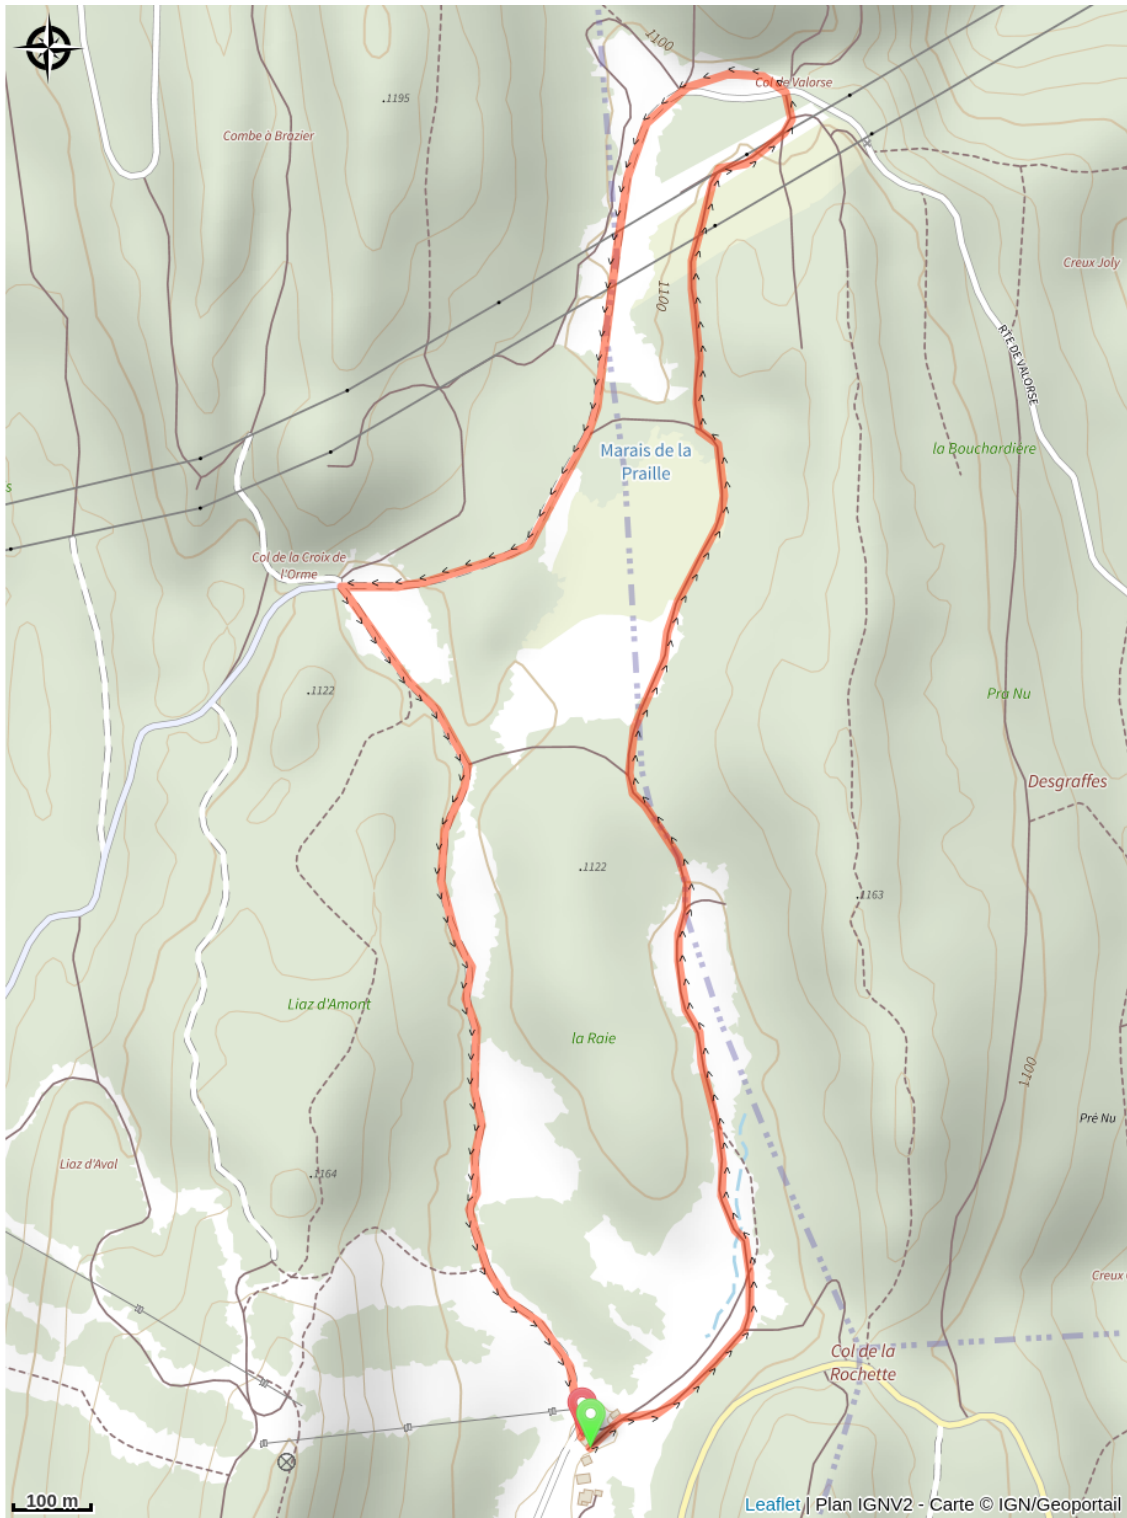

Sur votre chemin...