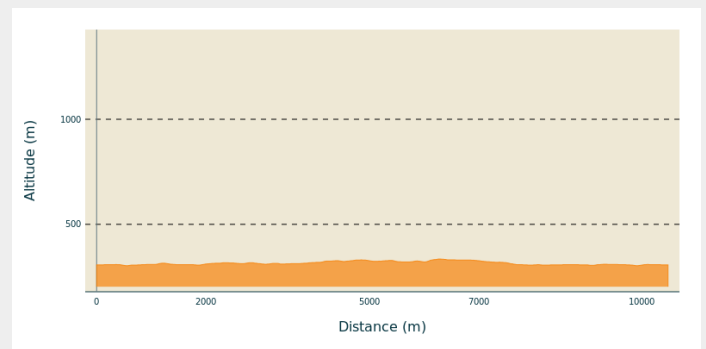

## Infos pratiques

Pratique : VTTAE

Durée : 1 h 15

Longueur : 10.5 km

Dénivelé positif : 97 m

Difficulté : Niveau vert - Facile

Type : Boucle

# Itinéraire

**Départ** : Simandre-sur-Suran

**Balisage** : Itinéraire de VTT à Assistance Électrique Itinéraire VTT Sports cyclistes

**Communes** : 1. Simandre-sur-Suran  
2. Villereversure

## Profil altimétrique

Altitude min 303 m Altitude max 335 m

Balisage FFCT - n°5 - vert

**Praticable** : toute l'année.

**Site web (URL)** : <https://www.bourgenbressedestinations.fr>

**Page facebook** : <https://www.facebook.com/BourgenBresseTourisme>