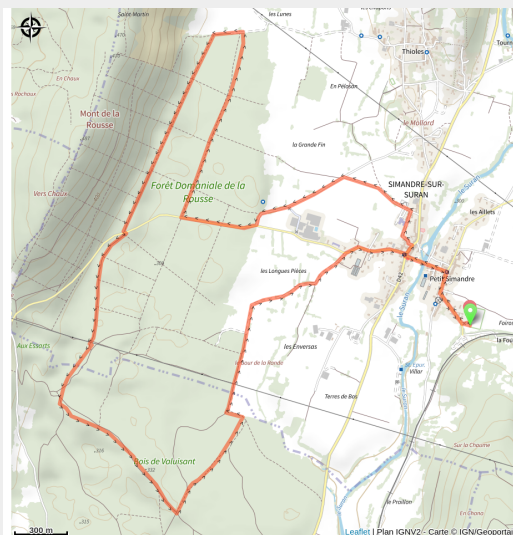

# Circuit VTT n°5 (vert) - Forêt de la Rousse - Bois de Valuisant

Ain - Simandre-sur-Suran

(Sébastien Tournier)

*Forêt royale de la Rousse Une forêt royale en décor pour une petite sortie vélo. De belles allées cavalières à l'abri d'arbres gigantesques au cœur de la vallée du Suran.*

Prendre derrière la salle des fêtes. Passer devant le cimetière, à l'intersection prendre à gauche en direction de la Rousse. Prendre à droite la route de Bourg sur quelques mètres et à gauche l'allée forestière. A la lisière à gauche et la route forestière à gauche pour revenir sur la route de Bourg. Traverser là et continuer sur l'allée forestière. Sous la ligne EDF, prendre à gauche. Prendre le chemin à gauche avant la lisière et retour sur Simandre. Sur place : restaurants, camping, hôtel, épicerie, fromagerie, aire de pique-nique, randonnée... .

## Infos pratiques

Pratique : VTTAE

Durée : 1 h 15

Longueur : 10.5 km

Dénivelé positif : 97 m

Difficulté : Niveau vert - Facile

Type : Boucle

# Itinéraire

**Départ** : Simandre-sur-Suran

**Balisage** : Itinéraire de VTT à Assistance Électrique Itinéraire VTT Sports cyclistes

**Communes** : 1. Simandre-sur-Suran  
2. Villereversure