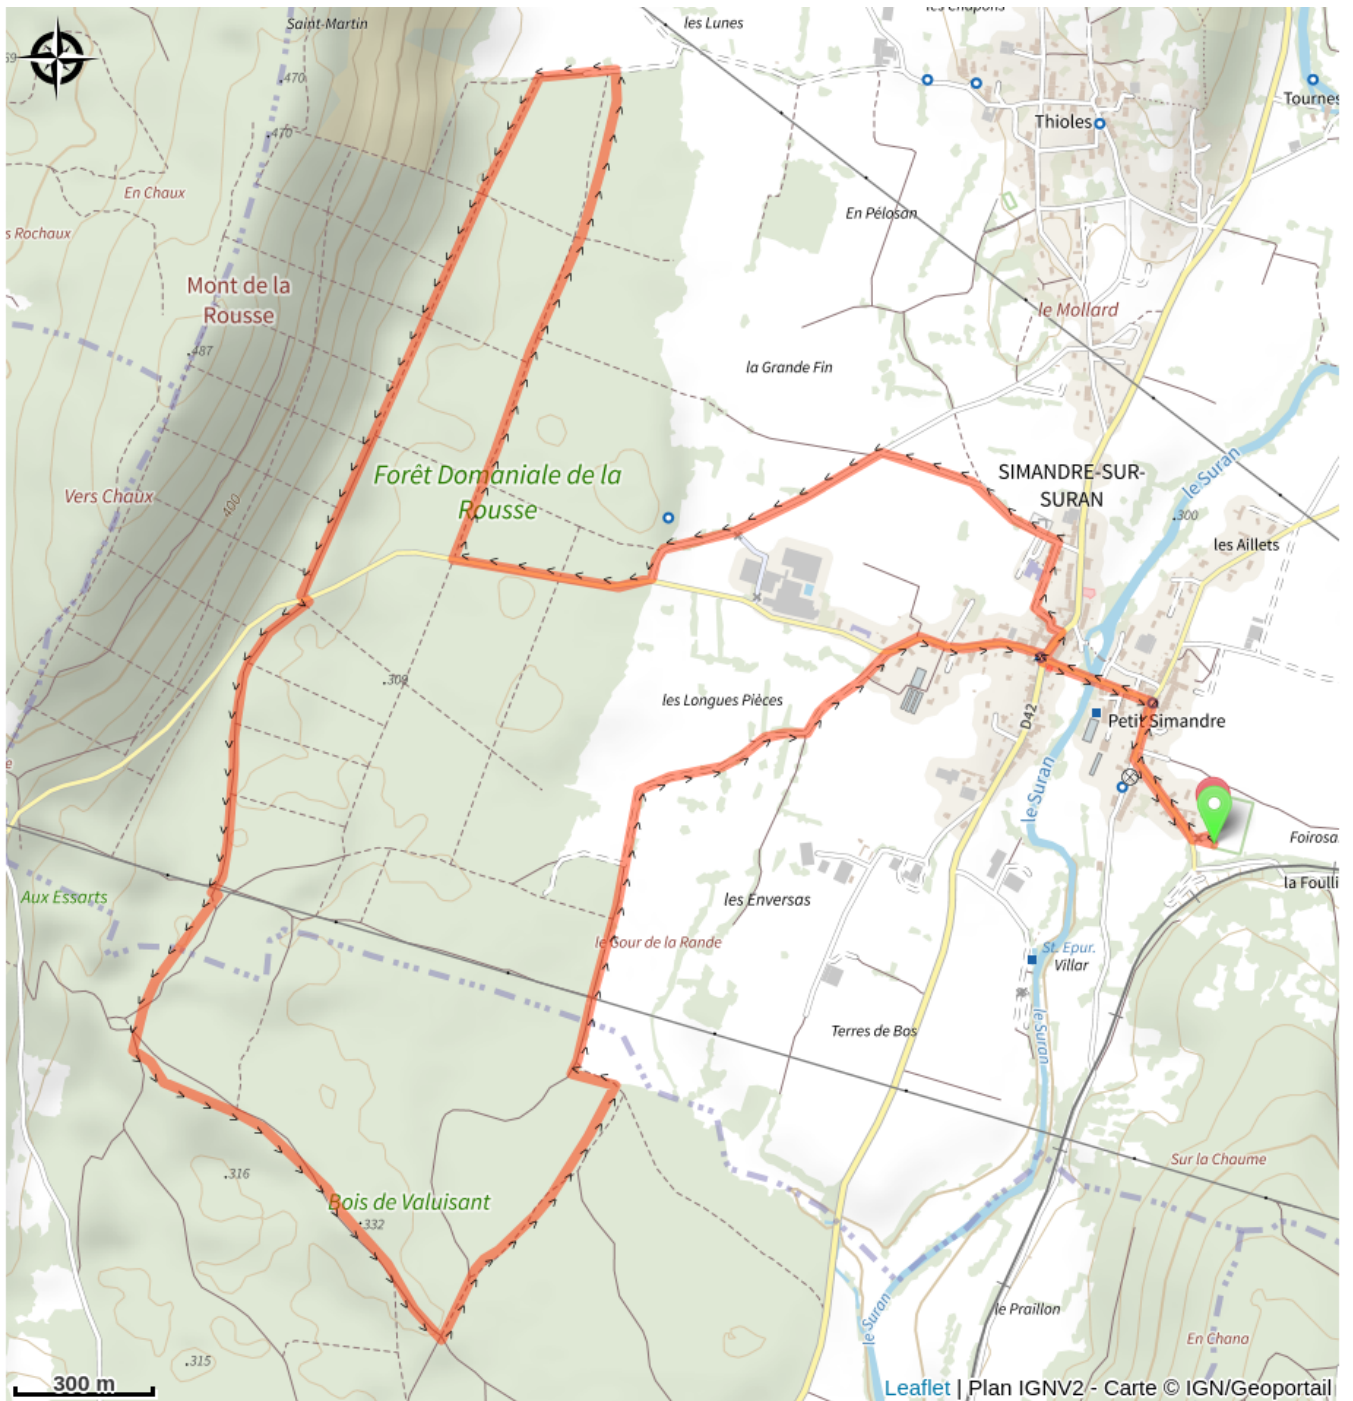

Sur votre chemin...