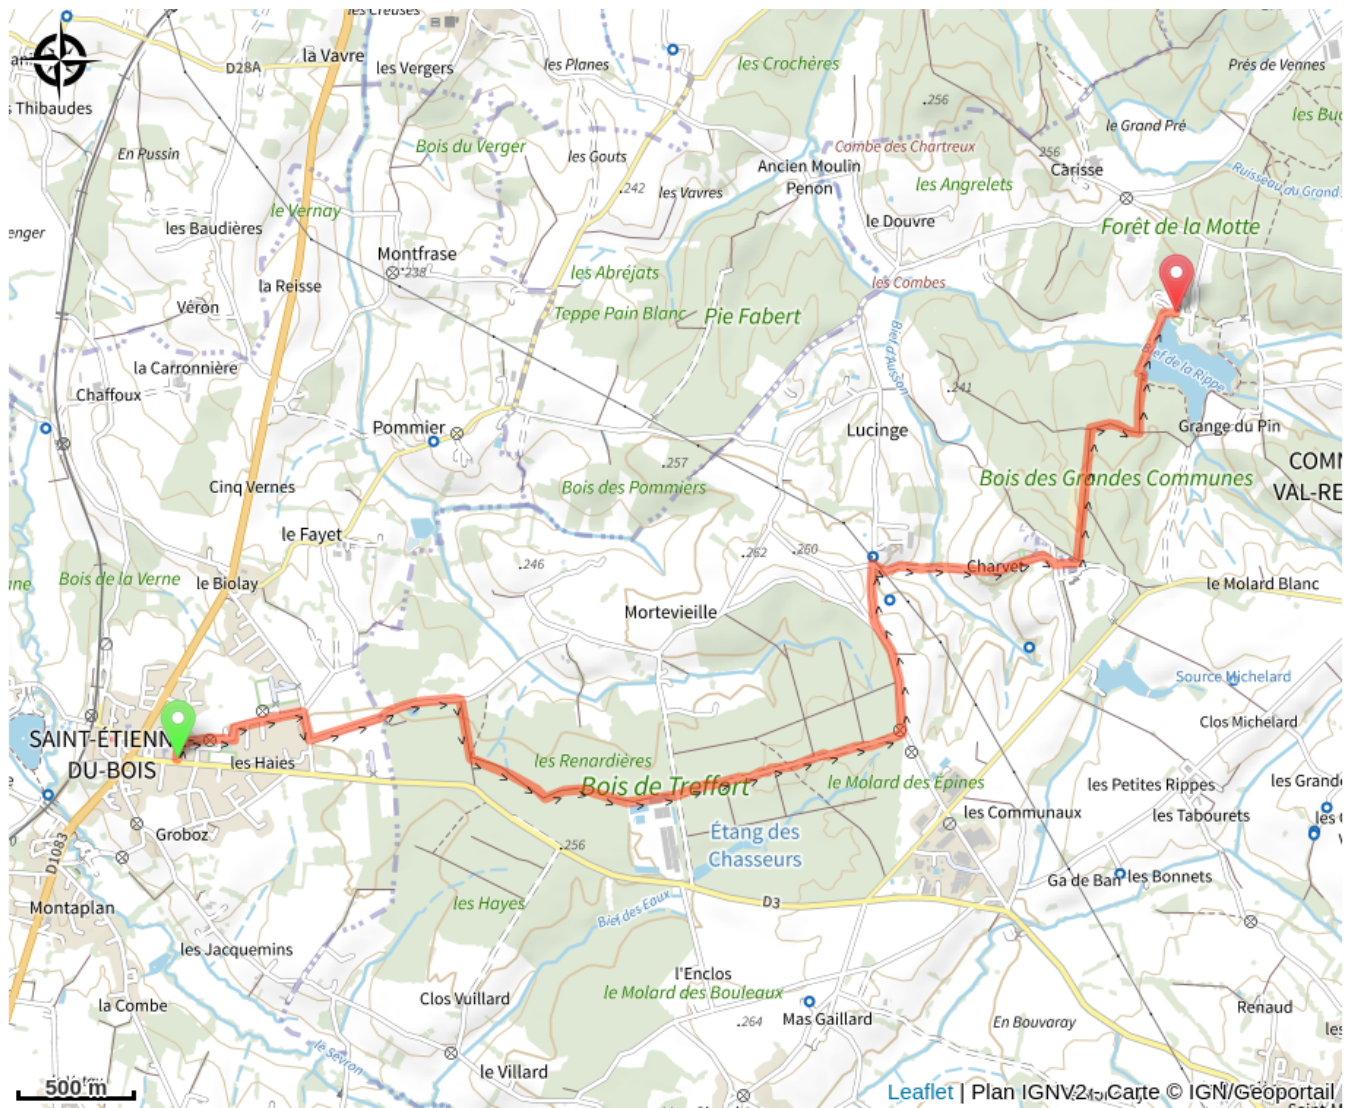

Sur votre chemin...