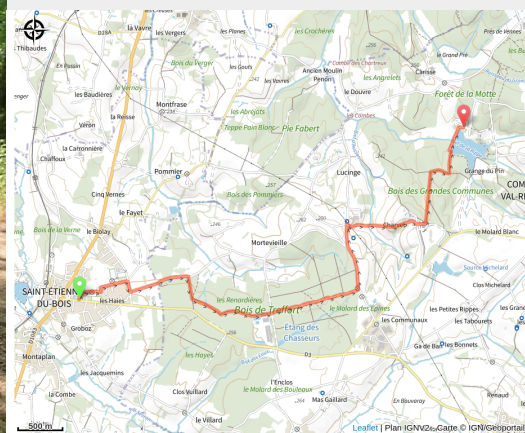

Circuit VTT (vert) Liaison St Etienne du Bois base de loisirs de la Grange du Pin

Ain - Saint-Étienne-du-Bois

Liaison VTT Grange du Pin (scalland)

Une liaison pour les départs VTT de la Grange du Pin à Cuisiat depuis St Etienne du Bois.

Infos pratiques

Pratique : VTT

Durée : 40 min

Longueur : 7.1 km

Dénivelé positif : 73 m

Difficulté : Niveau bleu - Modéré

Type : Traversée

Itinéraire

Départ : Saint-Étienne-du-Bois

Balisage : Itinéraire VTT Sports cyclistes

Communes : 1. Saint-Étienne-du-Bois
2. Val-Revermont

Profil altimétrique

Altitude min 234 m Altitude max 266 m

Balisage VTT FFCT L (vert)