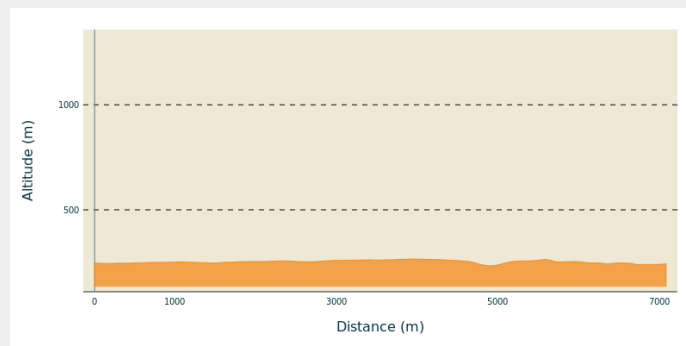

Infos pratiques

Pratique : VTT

Durée : 40 min

Longueur : 7.1 km

Dénivelé positif : 73 m

Difficulté : Niveau bleu - Modéré

Type : Traversée

Itinéraire

Départ : Saint-Étienne-du-Bois

Balisage : Itinéraire VTT Sports cyclistes

Communes : 1. Saint-Étienne-du-Bois
2. Val-Revermont

Profil altimétrique

Altitude min 234 m Altitude max 266 m

Balisage VTT FFCT L (vert)