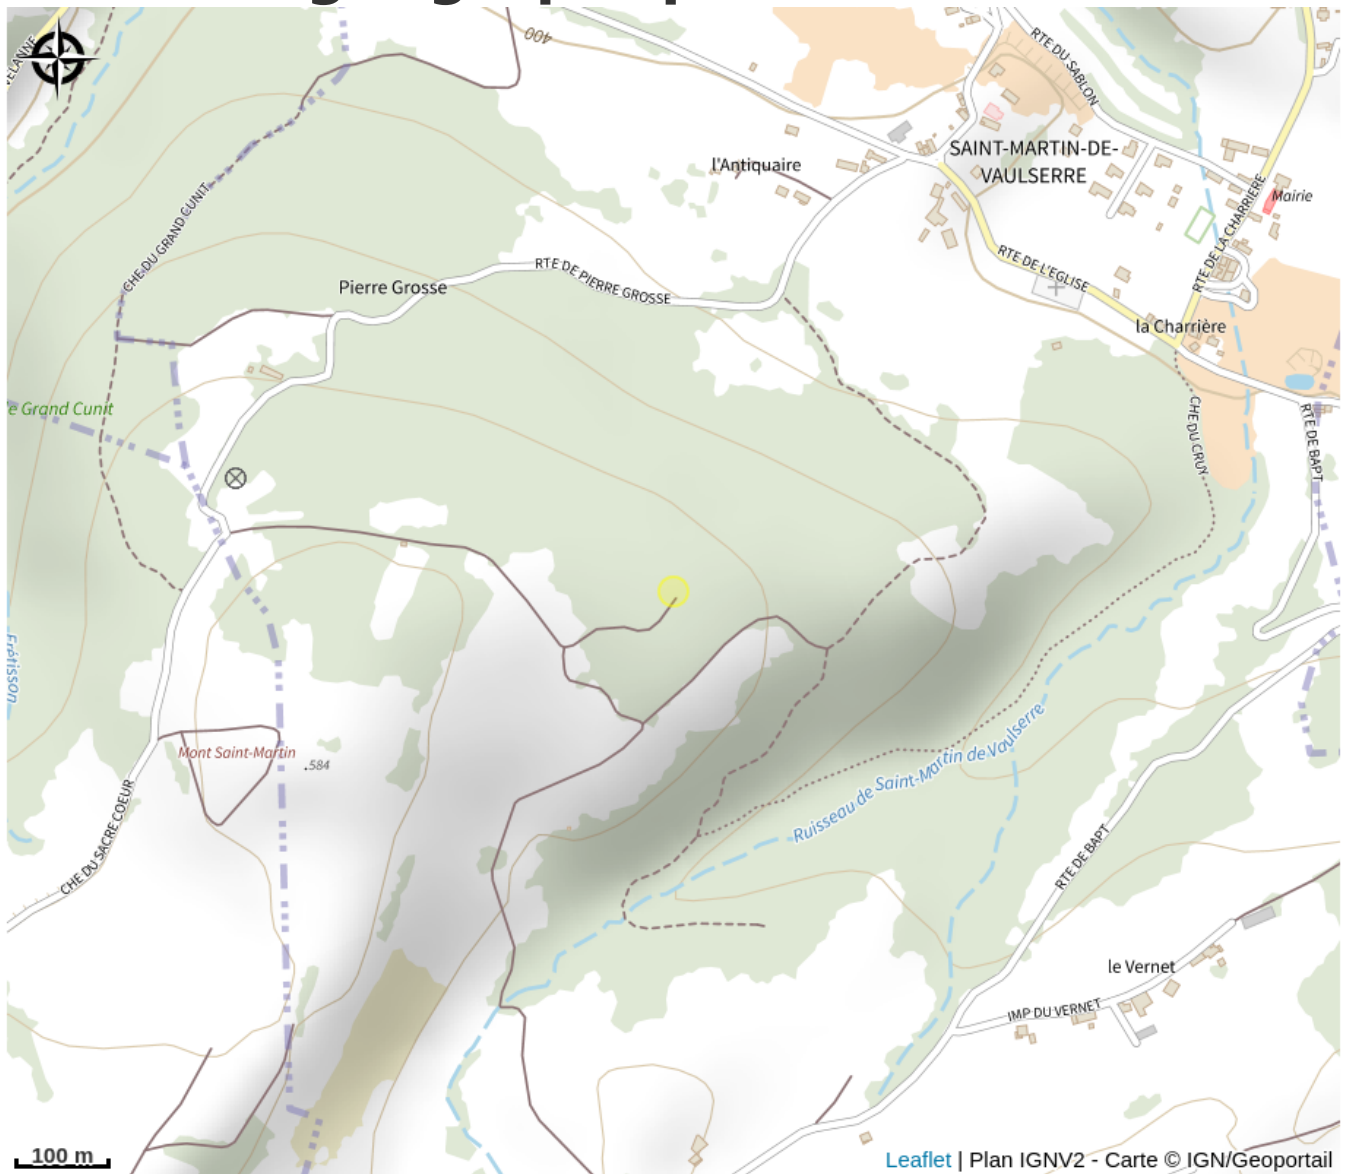

Situation géographique