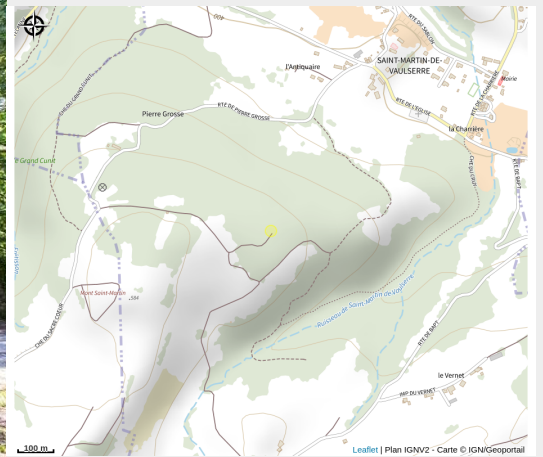

Aire de pique nique du Sacré Coeur

Isère

Crédit photo : Aire pique nique sacré coeur

Aire de pique nique installée à proximité immédiate du site du Sacré Coeur. L'occasion d'une belle balade sur les hauteurs du village.