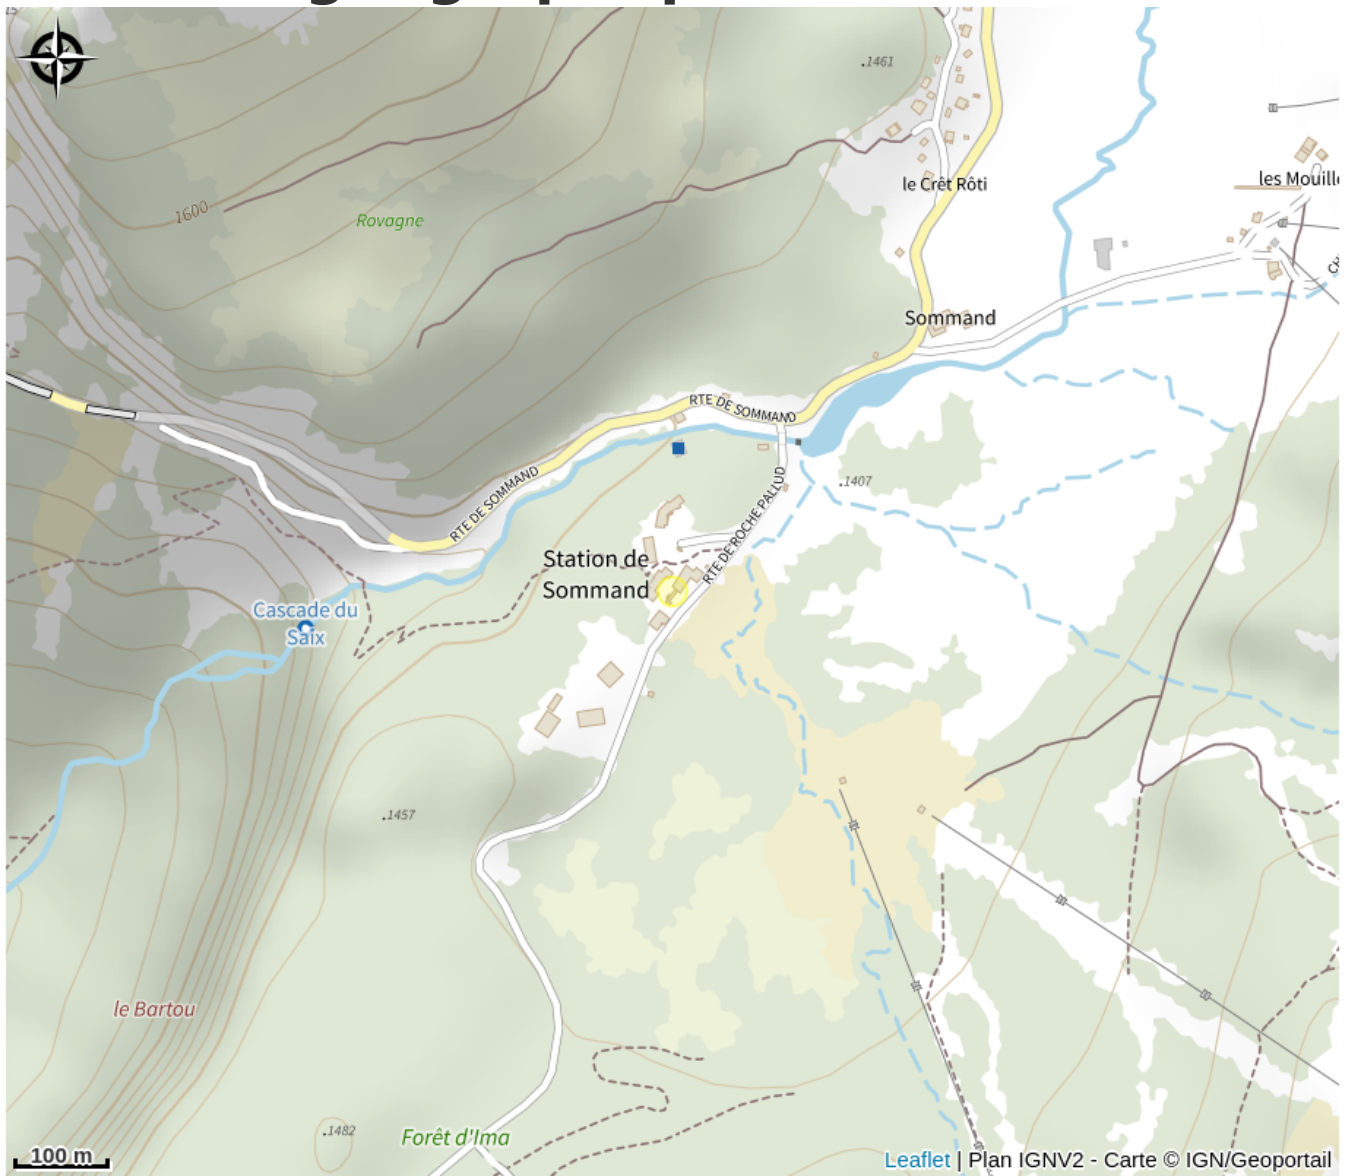

Situation géographique