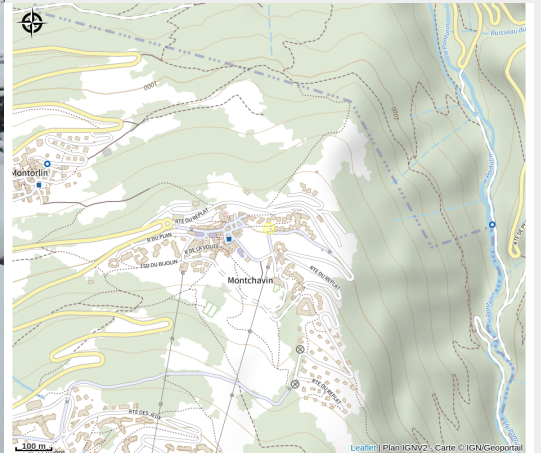

Aire de pique-nique

Parc national de la Vanoise

Crédit photo : Table de pique nique (OTMLP)

Une envie de pique-niquer, 1 table de pique-nique est à votre disposition à la sortie du VVF Villages !

Infos pratiques