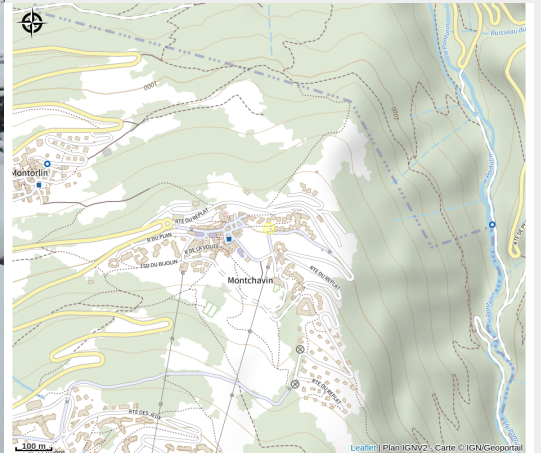

# Aire de pique-nique

Parc national de la Vanoise

Crédit photo : Table de pique nique (OTMLP)

*Une envie de pique-niquer, 1 table de pique-nique est à votre disposition à la sortie du VVF Villages !*

# Situation géographique