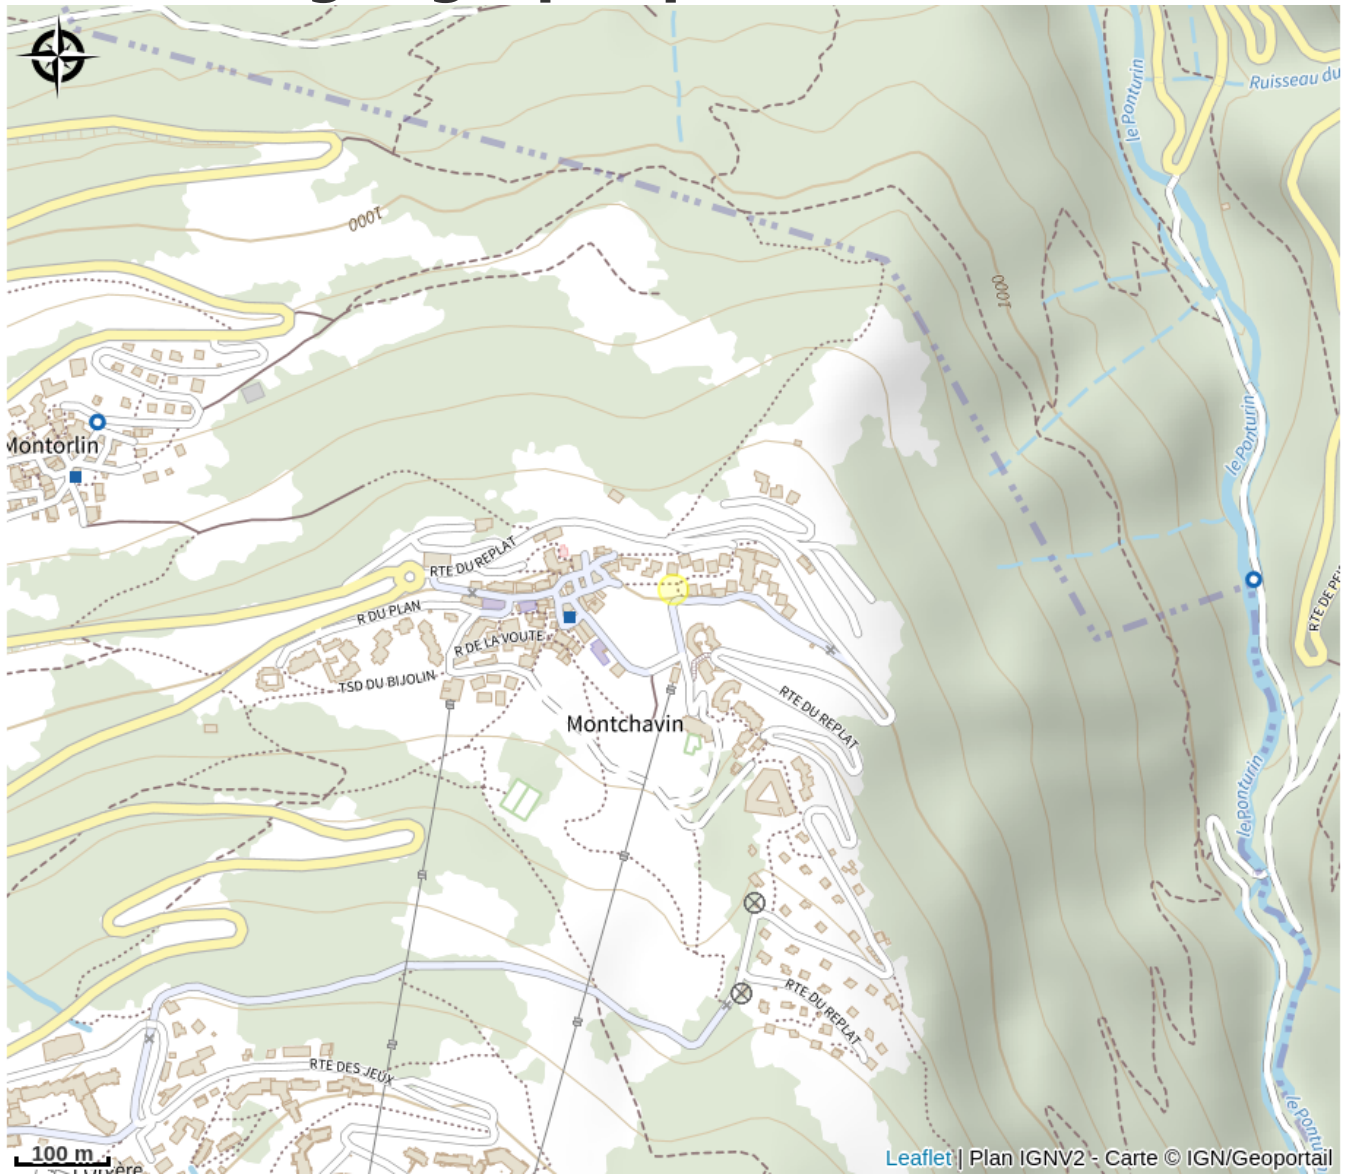

Situation géographique