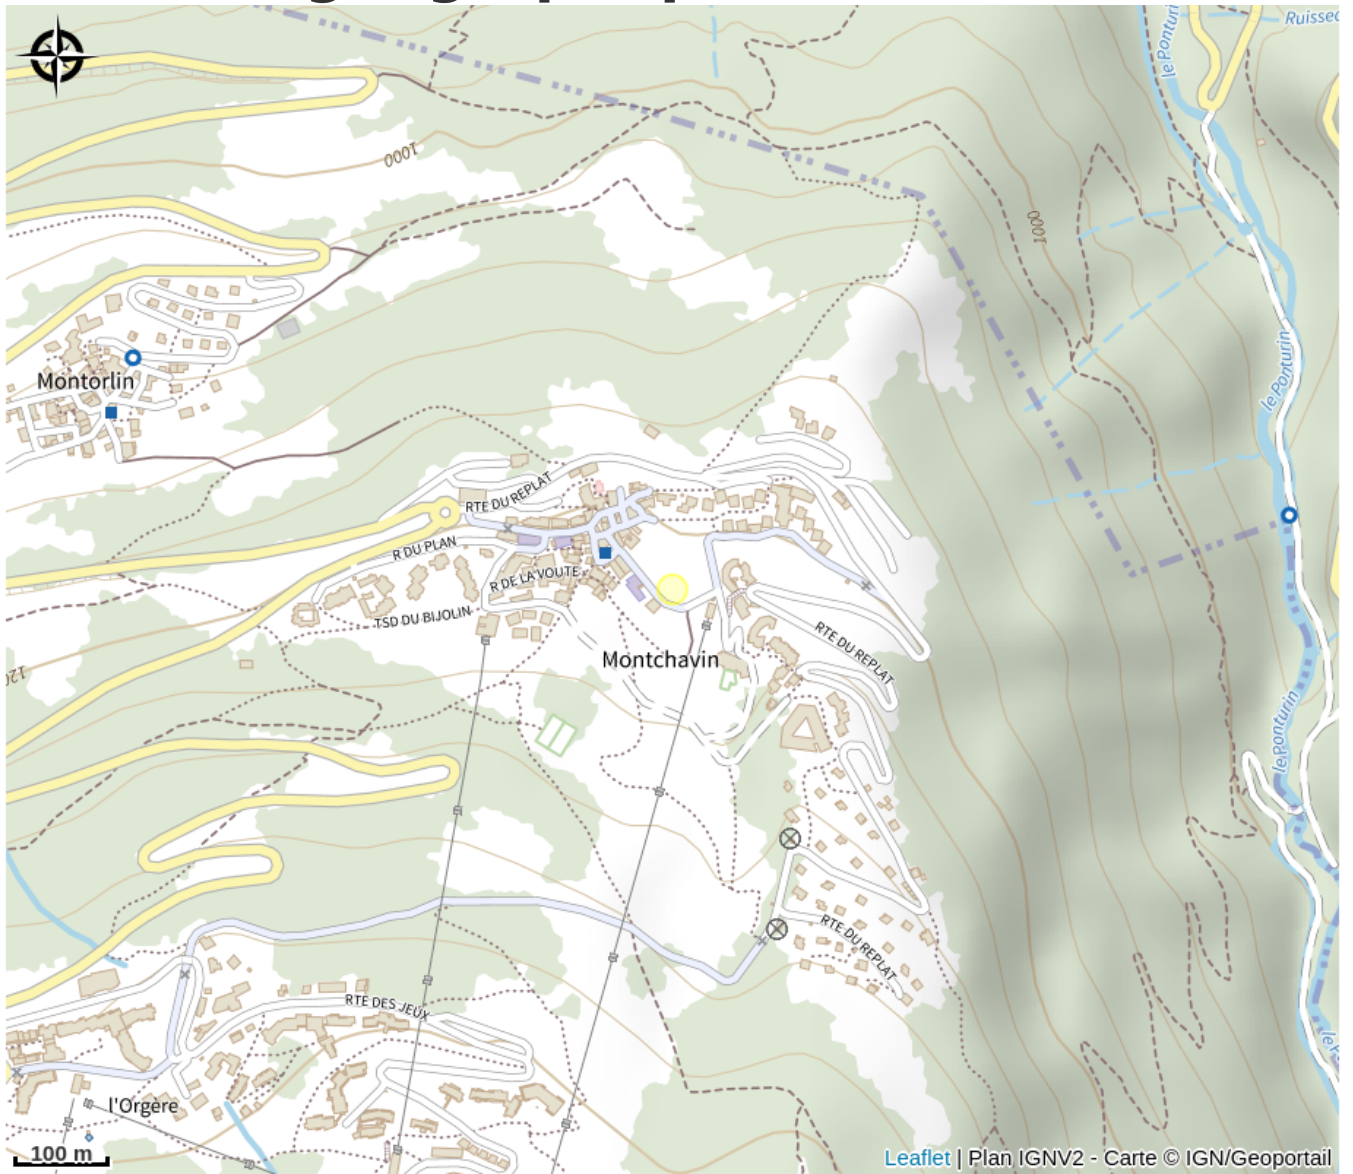

Aire de pique-nique

Parc national de la Vanoise

Crédit photo : Terrain de pétanque (OTMLC)

Une envie de pique-niquer, 2 tables de pique-nique sont à votre disposition au niveau du "Front de neige" de Montchavin !

Infos pratiques

Categorie : Autres sites recommandés

Description

Ce lieu regroupe : les tables de ping-pong, les terrains de pétanque.

Situation géographique

Toutes les infos pratiques

Informations pratiques