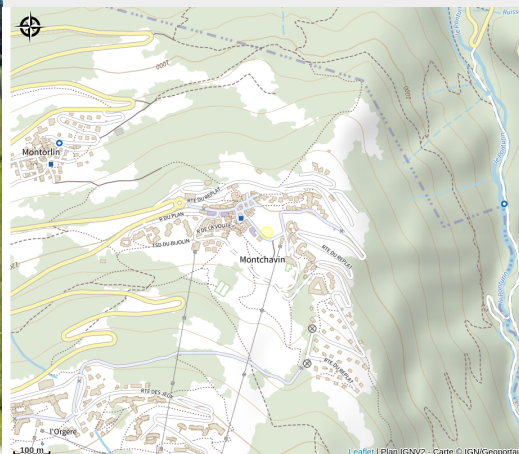

Aire de pique-nique

Parc national de la Vanoise

Crédit photo : Terrain de pétanque (OTMLC)

Une envie de pique-niquer, 2 tables de pique-nique sont à votre disposition au niveau du "Front de neige" de Montchavin !

Infos pratiques

Categorie : Autres sites recommandés

Description

Ce lieu regroupe : les tables de ping-pong, les terrains de pétanque.

Situation géographique

Toutes les infos pratiques

Informations pratiques