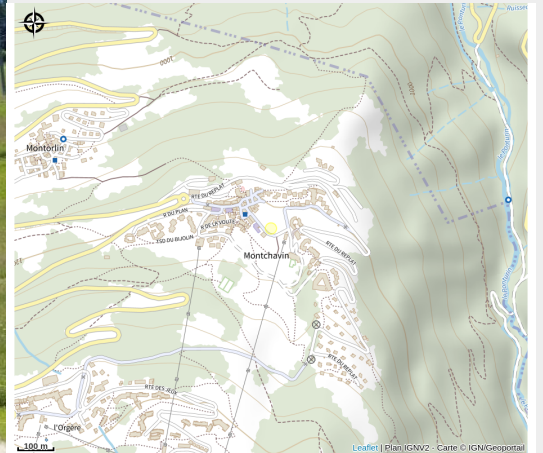

Aire de pique-nique

Parc national de la Vanoise

Crédit photo : Terrain de pétanque (OTMLC)

Une envie de pique-niquer, 2 tables de pique-nique sont à votre disposition au niveau du "Front de neige" de Montchavin !

Infos pratiques

Categorie : Autres sites recommandés

Description

Ce lieu regroupe : les tables de ping-pong, les terrains de pétanque.

Situation géographique

Toutes les infos pratiques

Informations pratiques