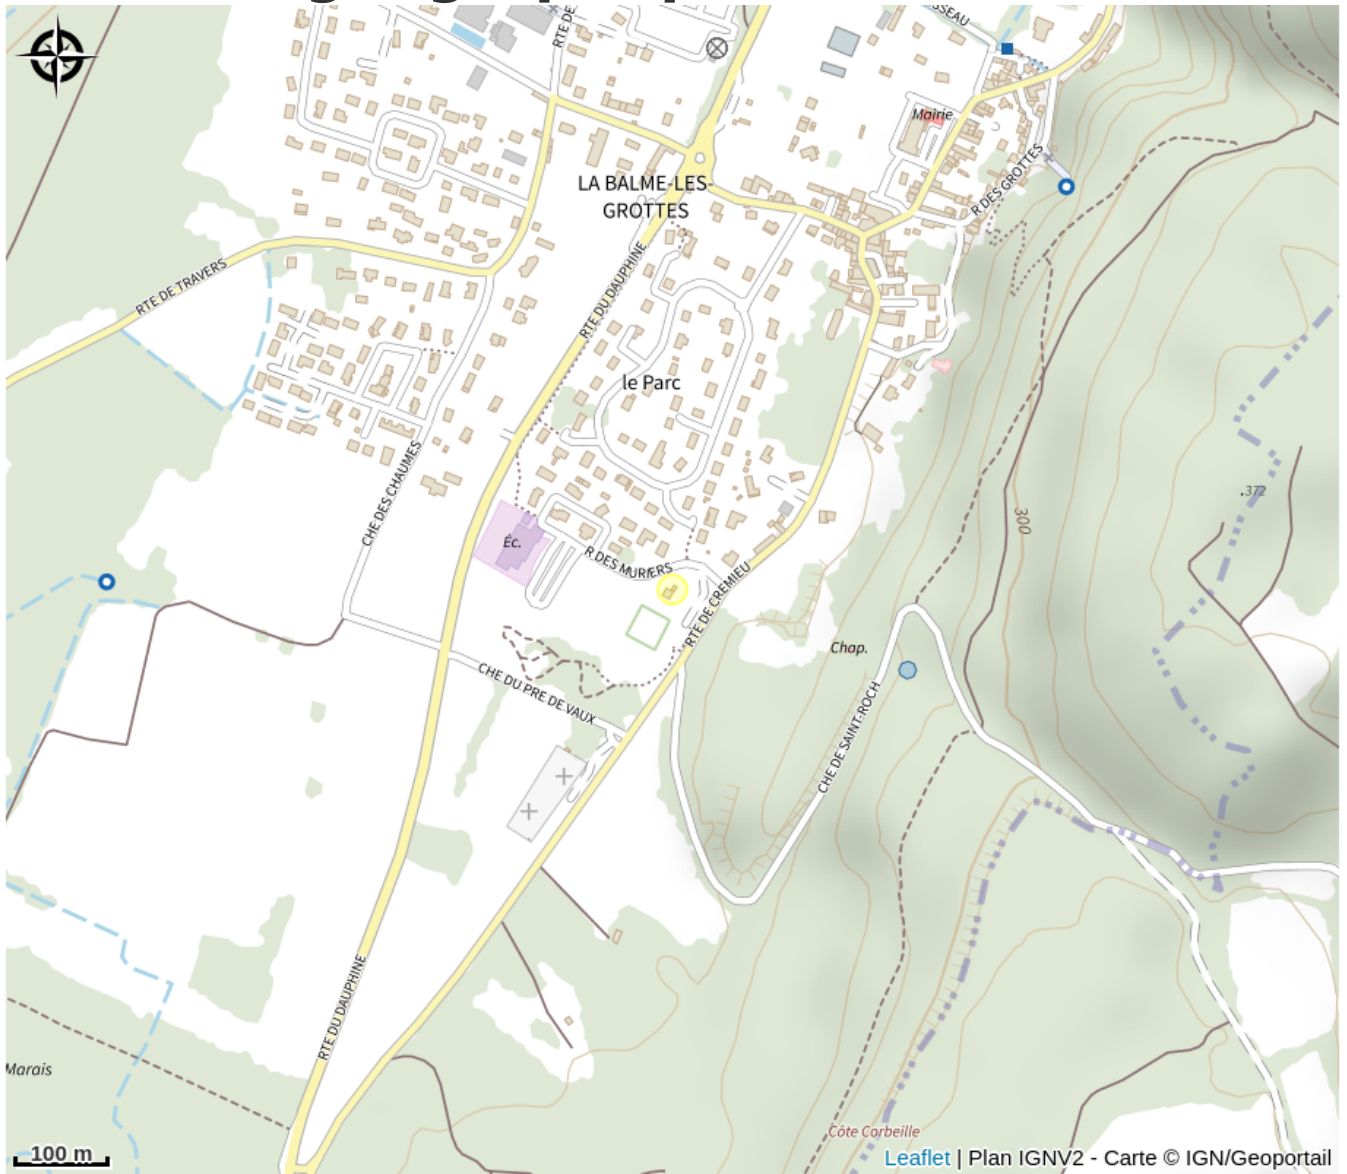

# Aire de pique-nique et de jeux de La Balme-les-Grottes

Isère

Crédit photo : Aire de pique-nique (Mairie La Balme-les-Grottes)

*Une aire aménagée est située à l'entrée sud du village de La Balme-les-Grottes, à 700 mètres de l'entrée des Grottes. Vous y trouverez des tables de pique-nique, des sanitaires, un abri en cas de pluie et une aire de jeux pour les enfants jusqu'à 7 ans.*

# Situation géographique