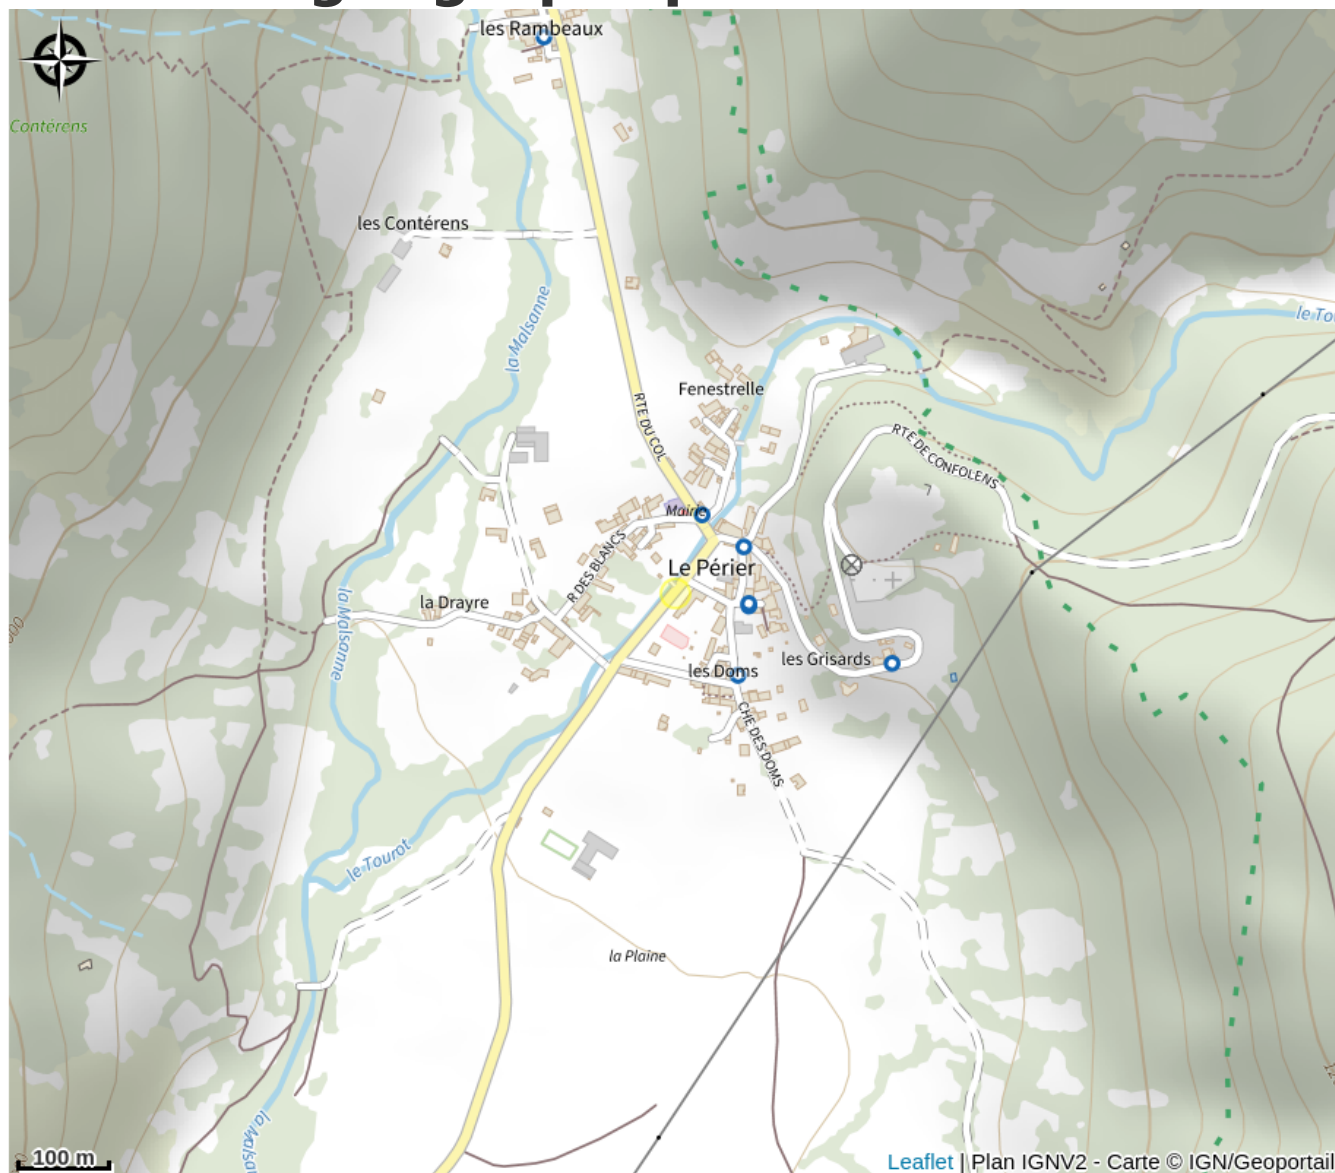

Le Village

Isère

Crédit photo : Le Village (Le Village)

Le bar restaurant pizzeria "Le Village" est situé au coeur du village du Périer, près de l'église. On peut y déjeuner et y diner à l'intérieur comme à l'extérieur. Il organise également des événements culturels et musicaux.

Situation géographique

Toutes les infos pratiques

Informations pratiques

Ouverture:

Toute l'année. Tous les jours de 17h à 23h sauf le mercredi.

Modes de paiement:

Carte bancaire/crédit, Espèces, Titre Restaurant