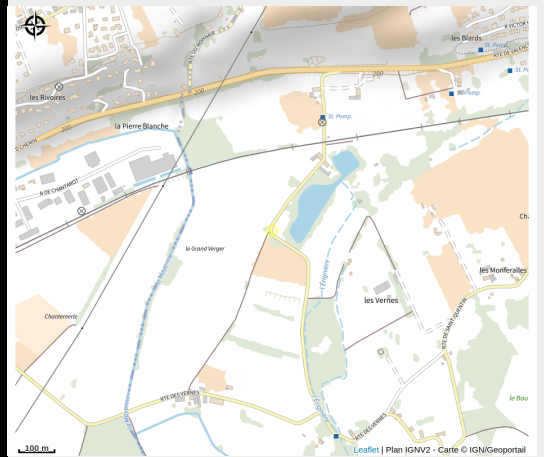

Activités nautiques à Wake Up Park

Isère

No photo

Wake Up Park est une base de sports et loisirs utilisant un grand télésiège nautique électrique installé pour pratiquer le wakeboard, le wakeskate, la bouée tractée, le ski nautique tracté par un câble sur un lac. Pratique du stand up paddle...

Chèque, Espèces

Services:

Animaux acceptés

Accès:

A 5 minutes de Voiron et 15 minutes de Grenoble

Fiche mise à jour par Office de Tourisme du Pays Voironnais le 03/09/2024

Contact

170 Route du Grand Verger