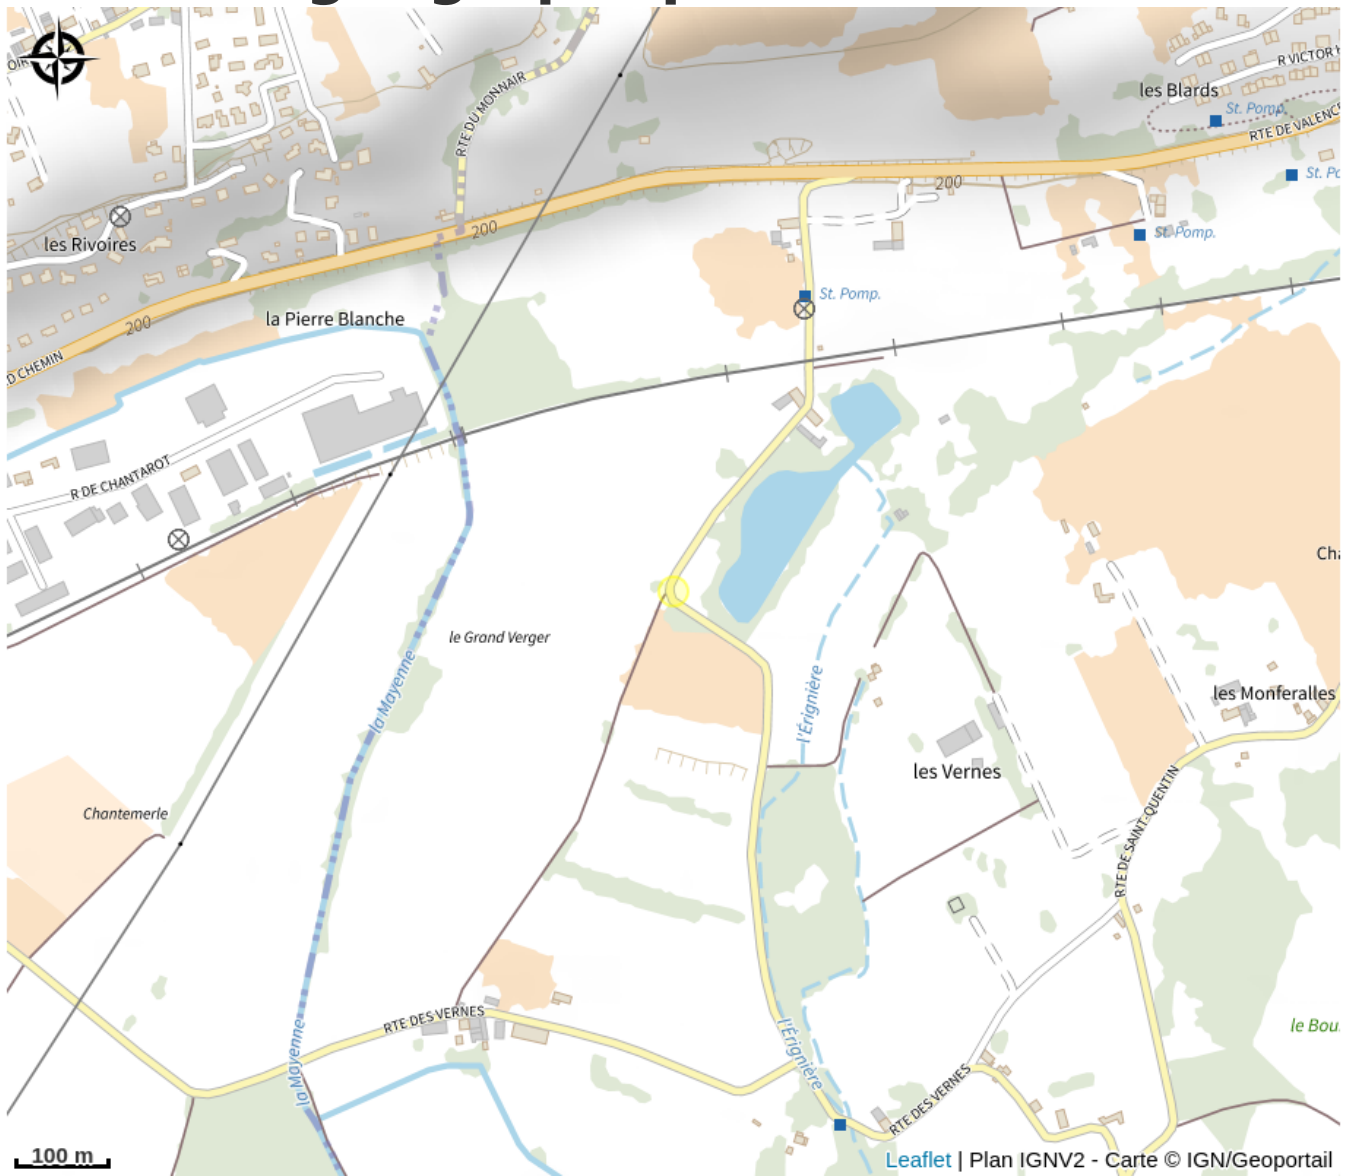

Situation géographique