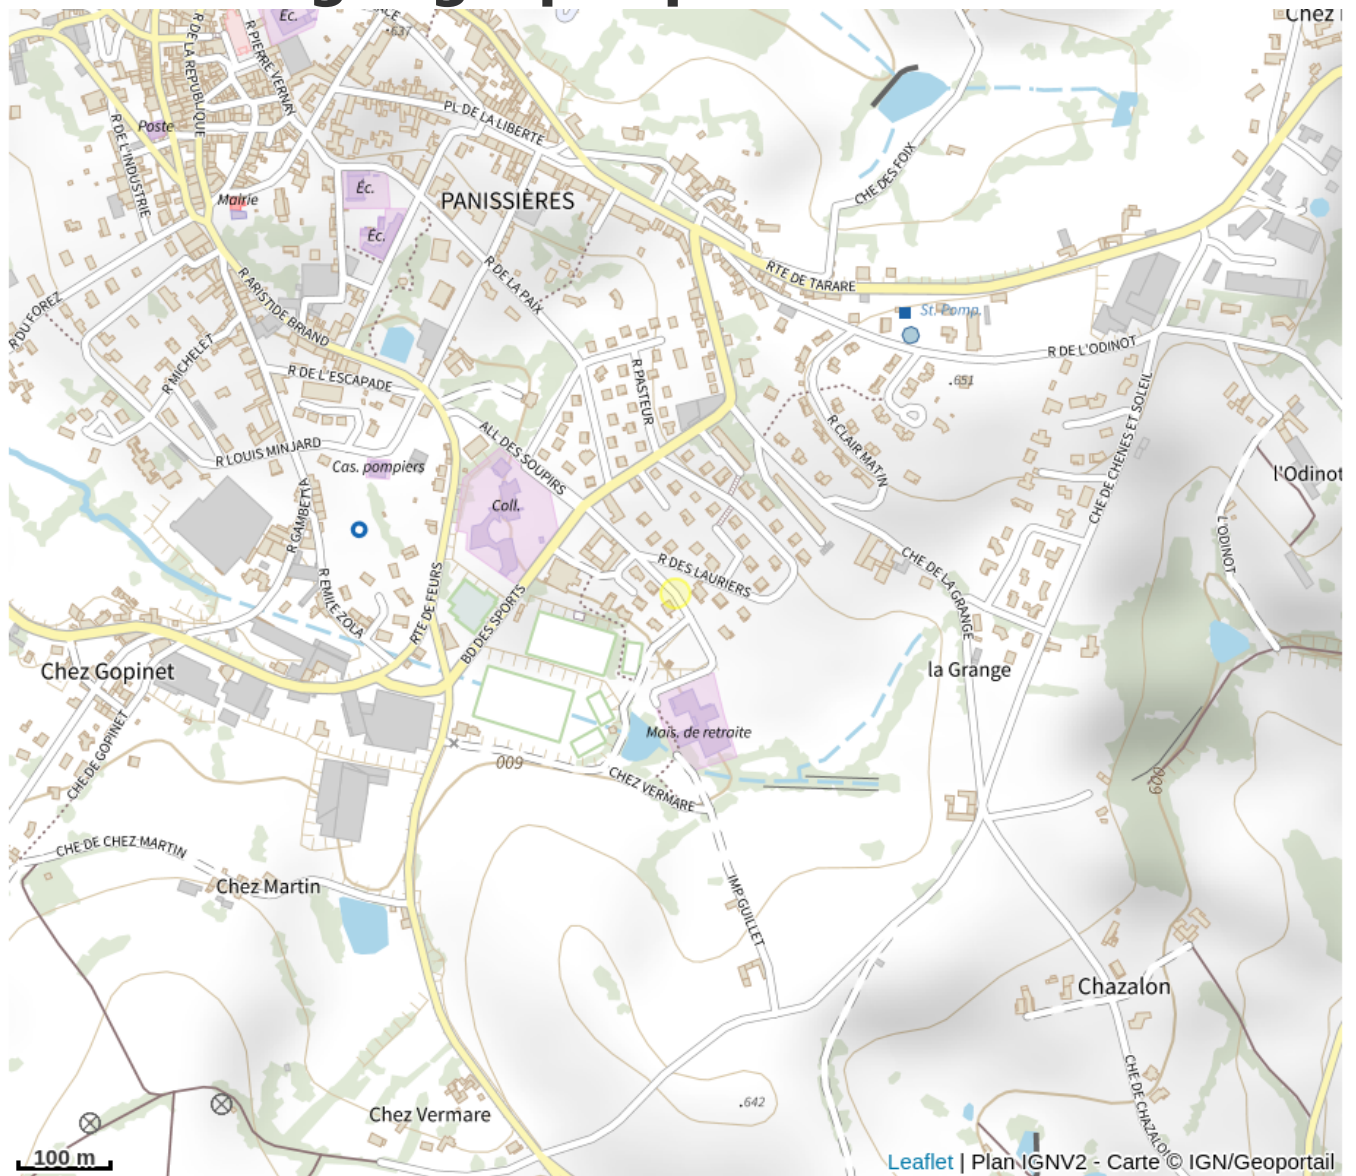

Aire de pique-nique espace Vermare

Loire

Crédit photo : Aire de pique-nique - espace Vermare (OTFE)

Tables de pique nique située dans un espace verdoyant à proximité de l'étang du stade, le petit parc animalier, le terrain de tennis et le stade de foot.

Infos pratiques

Categorie : Autres sites recommandés

Situation géographique

Toutes les infos pratiques

Informations pratiques

Tarifs:

Accès libre.

Services: