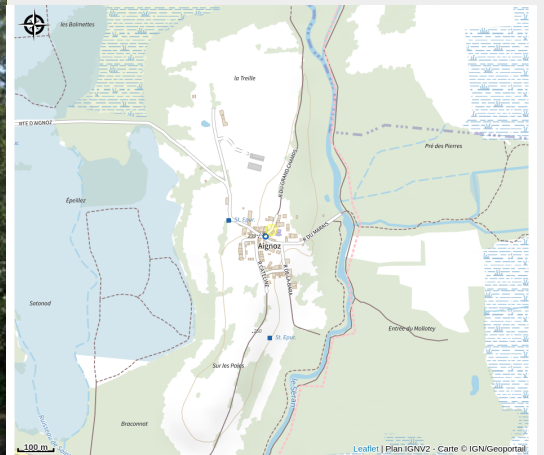

# Aire de pique-nique aménagée

Ain

Crédit : sentier sur pilotis (Maison du Marais)

Les cars de plus de 14 mètres accèdent  
difficilement au site  
Les chiens, même en laisse, sont  
interdits sur le site

# Situation géographique