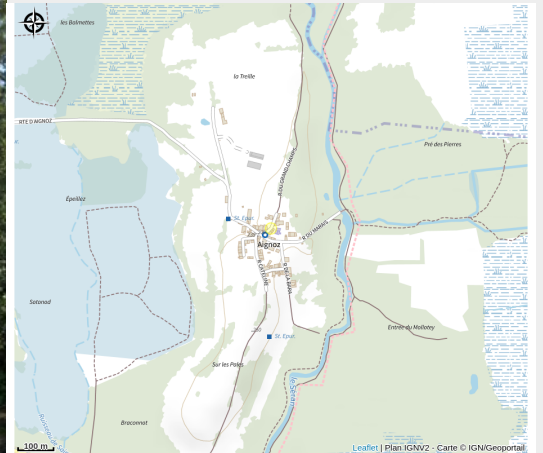

# Aire de pique-nique aménagée

Ain

Crédit photo : sentier sur pilotis (Maison du Marais)

*Les cars de plus de 14 mètres accèdent  
difficilement au site  
Les chiens, même en laisse, sont  
interdits sur le site*

# Situation géographique