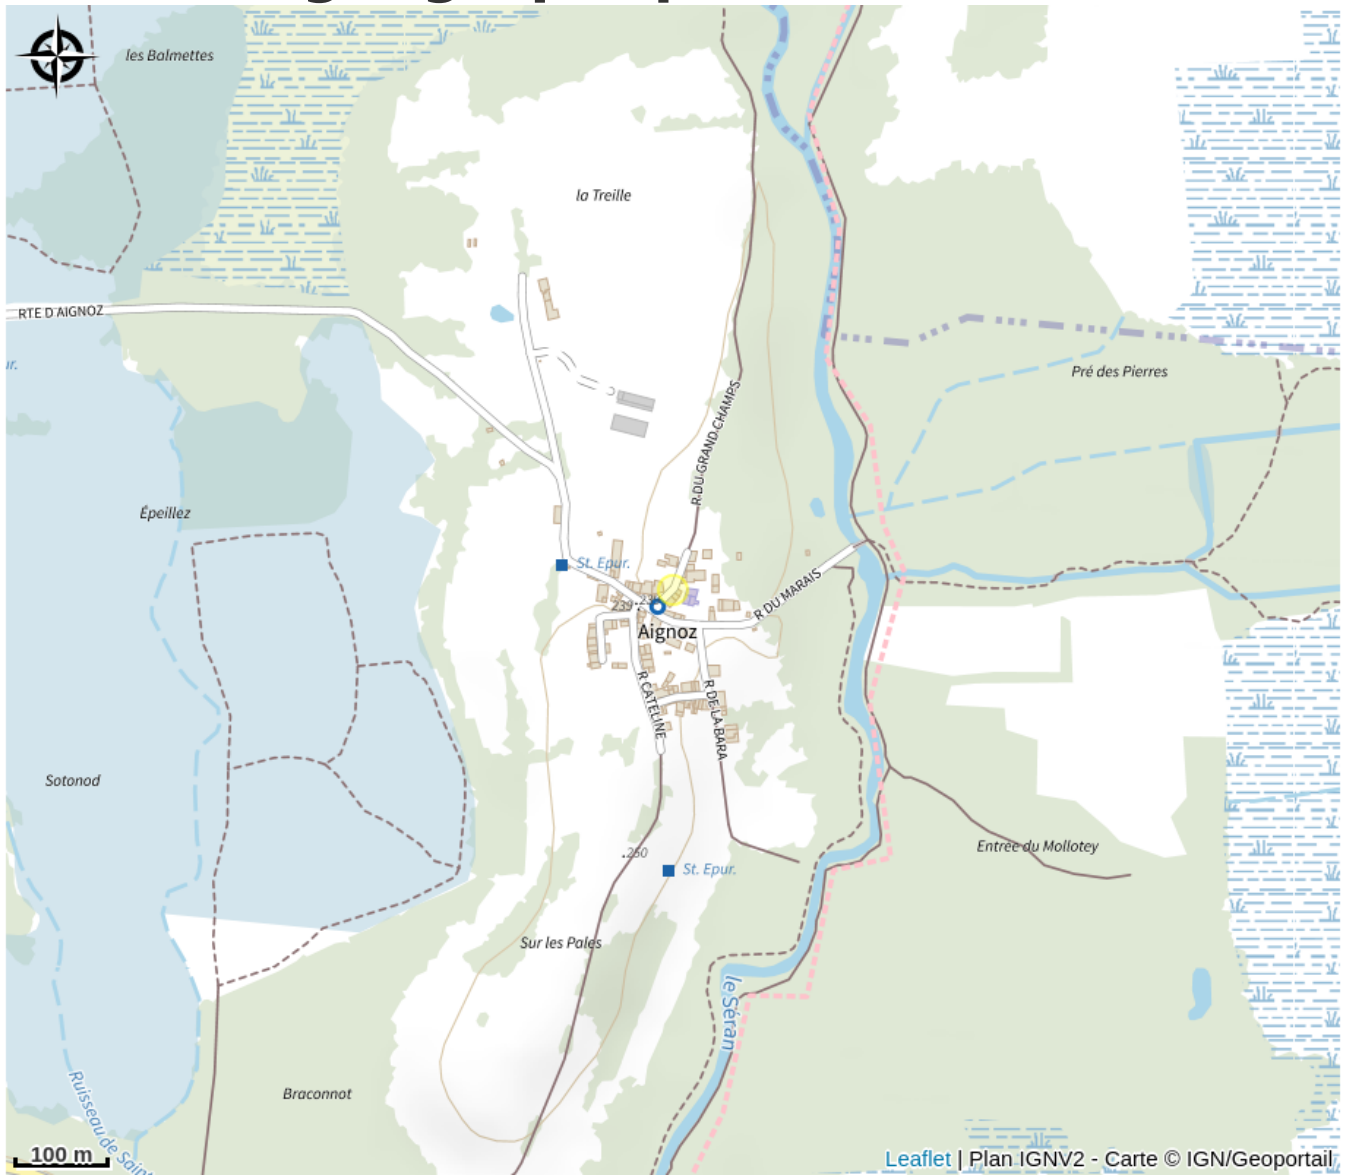

# Aire de pique-nique aménagée

Ain

Crédit : sentier sur pilotis (Maison du Marais)

Les cars de plus de 14 mètres accèdent  
difficilement au site  
Les chiens, même en laisse, sont  
interdits sur le site

# Situation géographique