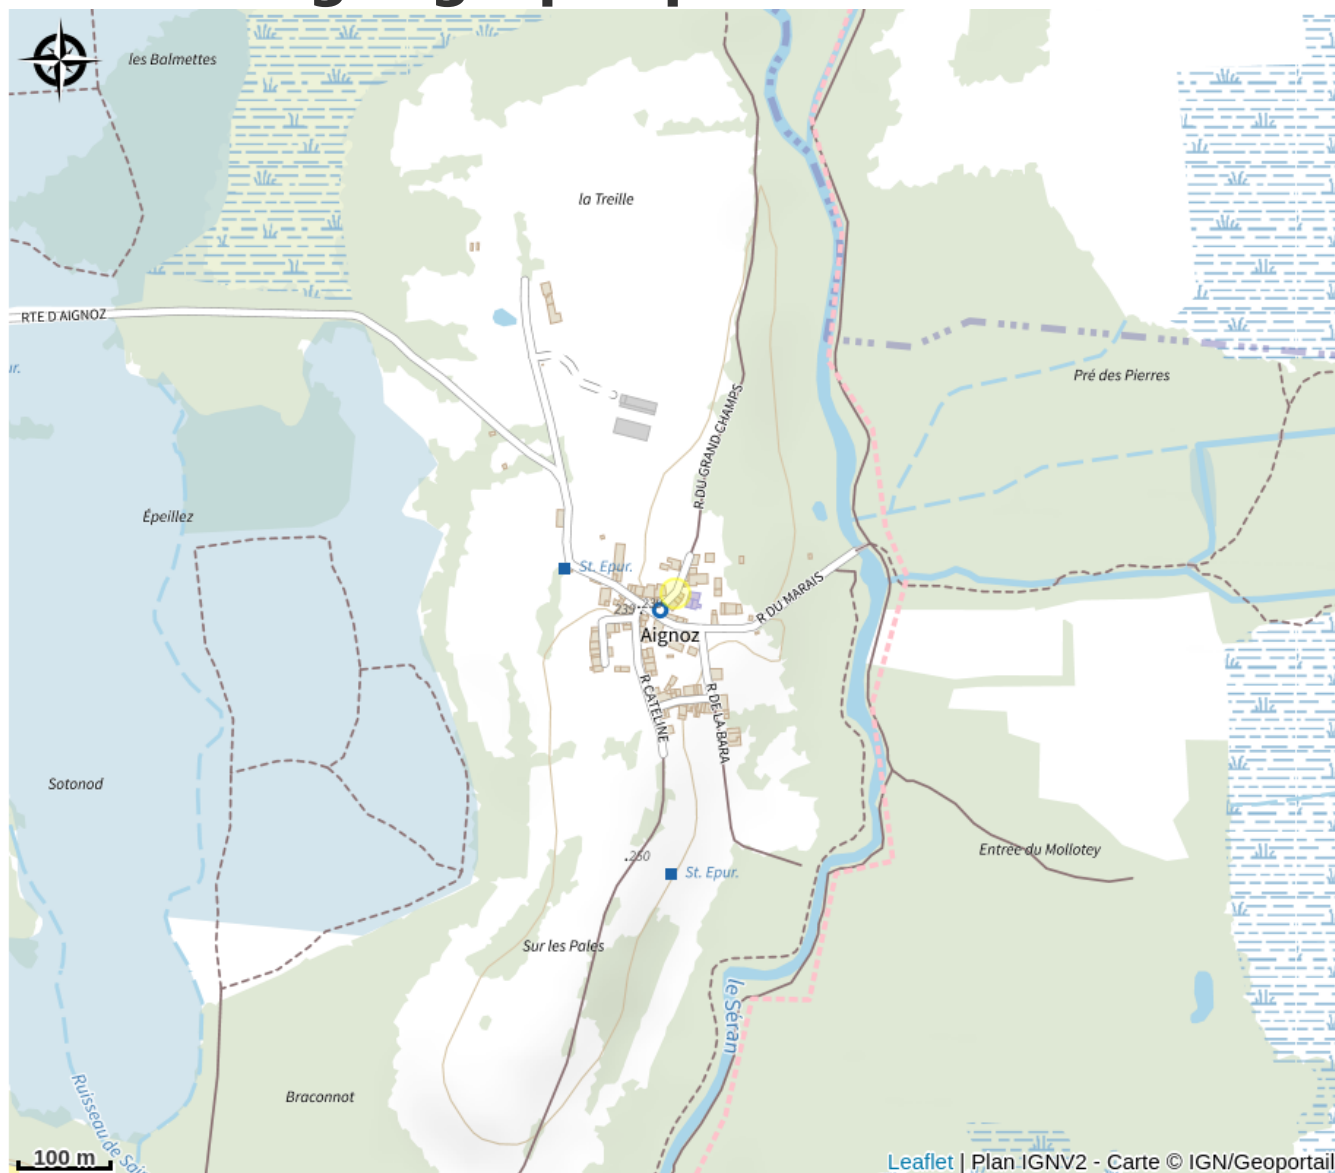

# Aire de pique-nique aménagée

Ain

Crédit photo : sentier sur pilotis (Maison du Marais)

*Les cars de plus de 14 mètres accèdent  
difficilement au site  
Les chiens, même en laisse, sont  
interdits sur le site*

# Situation géographique