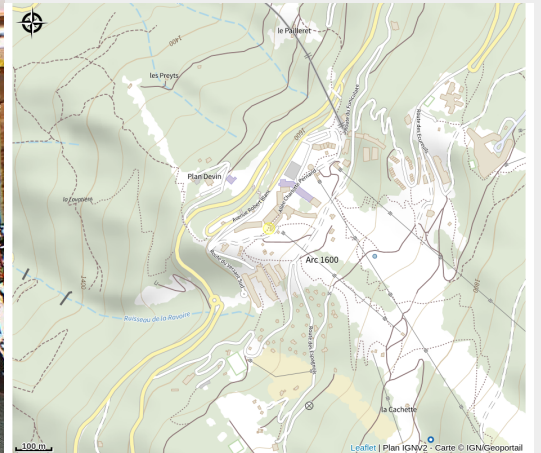

Arc Ski Location Snack

Parc national de la Vanoise

*Espace de restauration rapide.
Magasin d'articles de sports et de
location de matériels de sports, ouvert
7/7 de 8h30 à 19h30 non stop, toute la
période hivernale.*