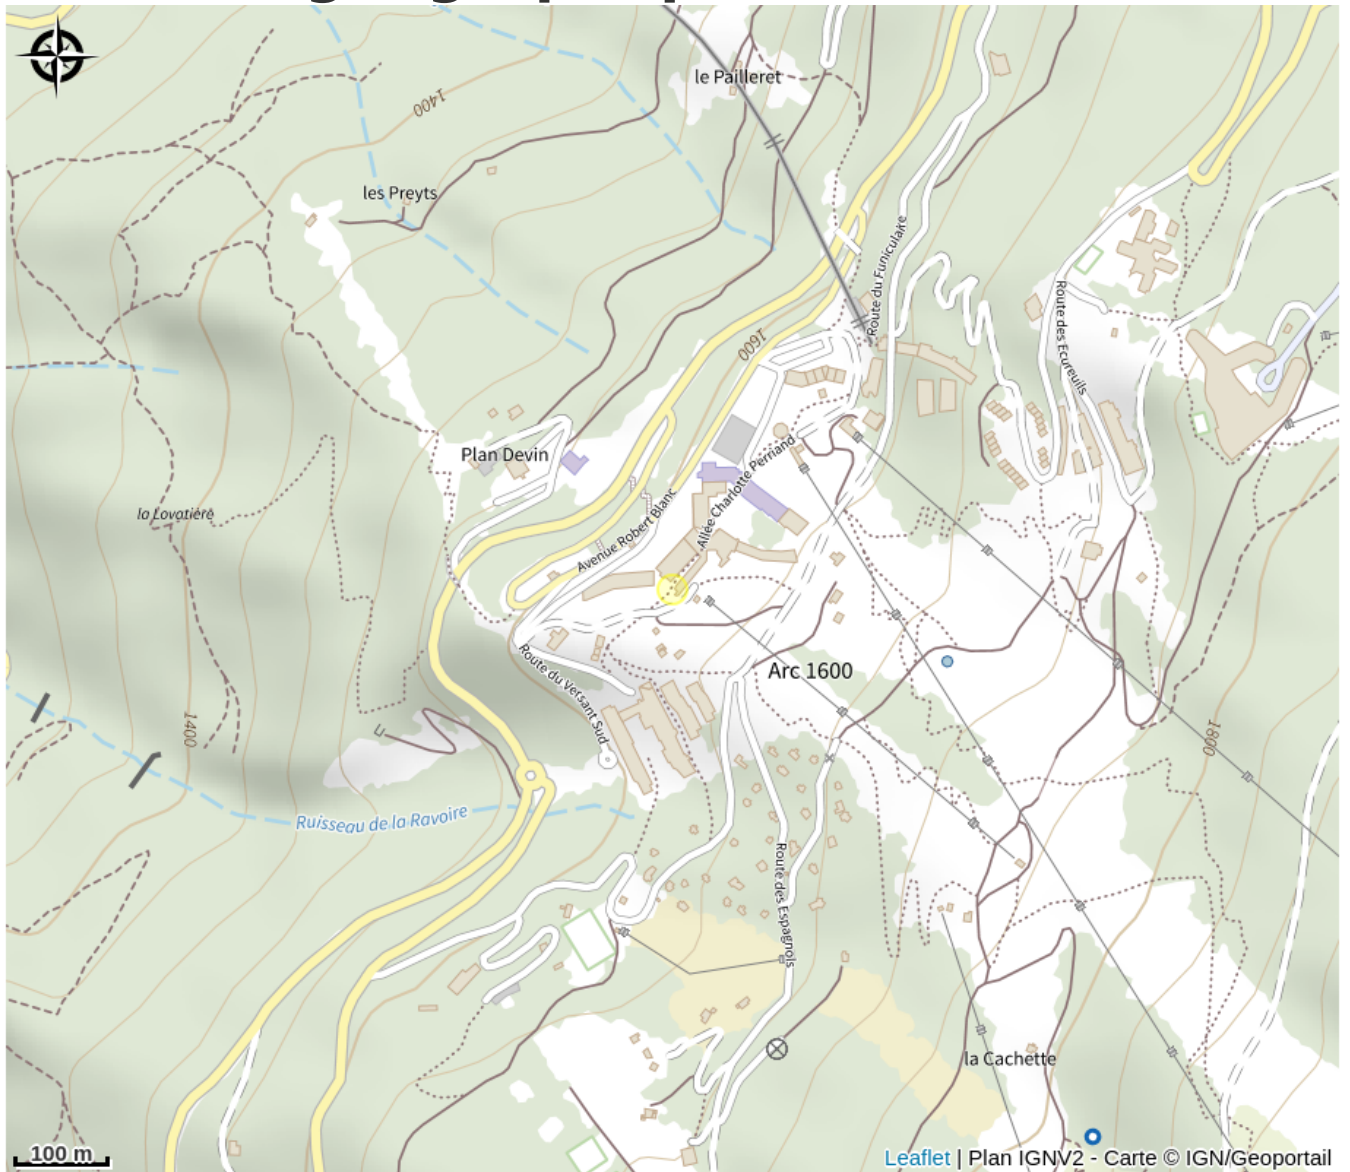

Situation géographique