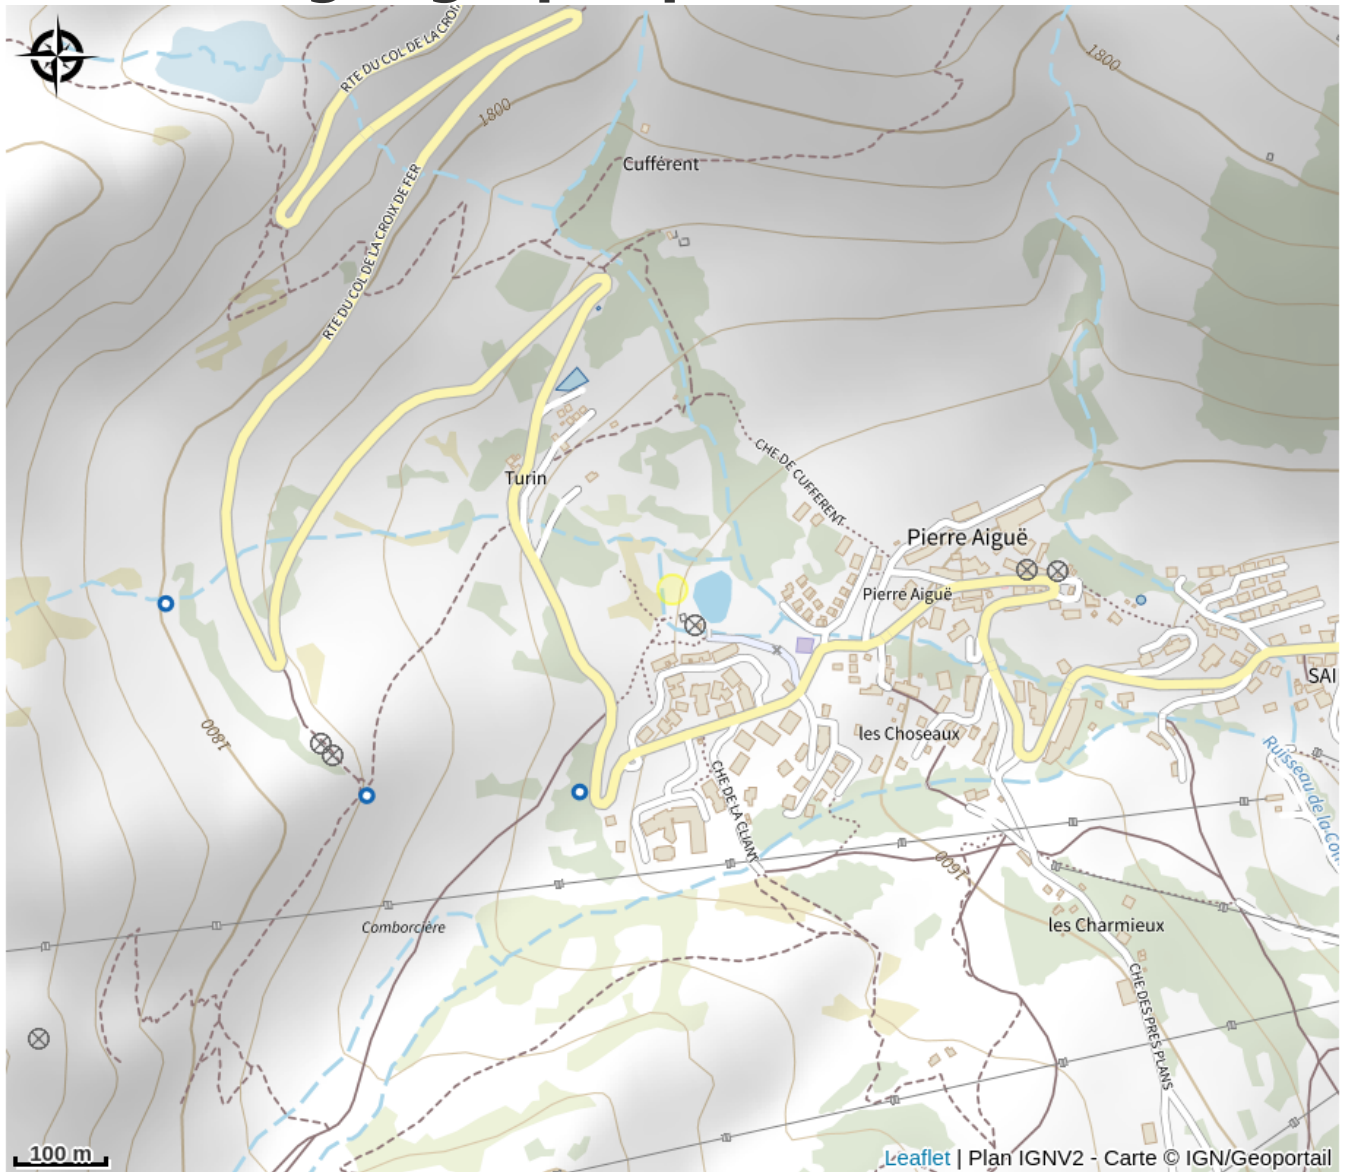

# Aire de pique-nique du Plan d'eau

Savoie

Crédit photo : Aire de pique-nique Plan d'eau

*Aire de pique-nique du Plan d'eau de  
Saint-Sorlin-d'Arves*

# Situation géographique