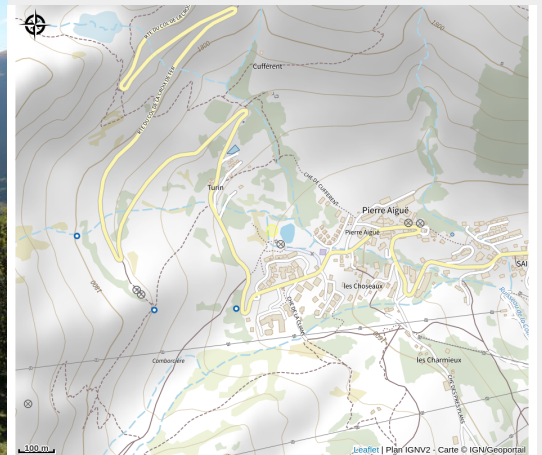

# Aire de pique-nique du Plan d'eau

Savoie

Crédit photo : Aire de pique-nique Plan d'eau

*Aire de pique-nique du Plan d'eau de  
Saint-Sorlin-d'Arves*

# Situation géographique