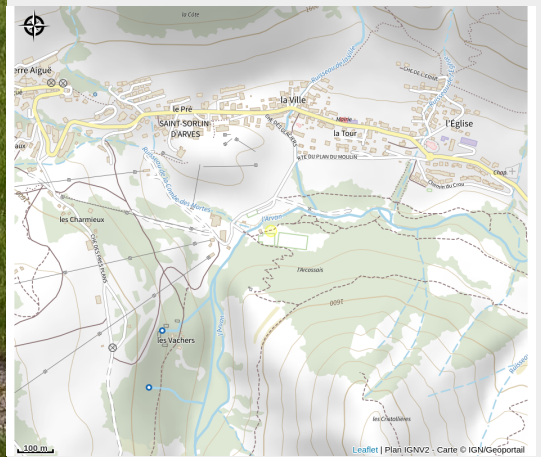

# Aire de pique-nique de la Base de loisirs du Plan du Moulin

Savoie

Crédit photo : Aire de pique-nique Eglise Saint Saturnin

*Aire de pique-nique de la Base de loisirs du Plan du Moulin*

# Situation géographique