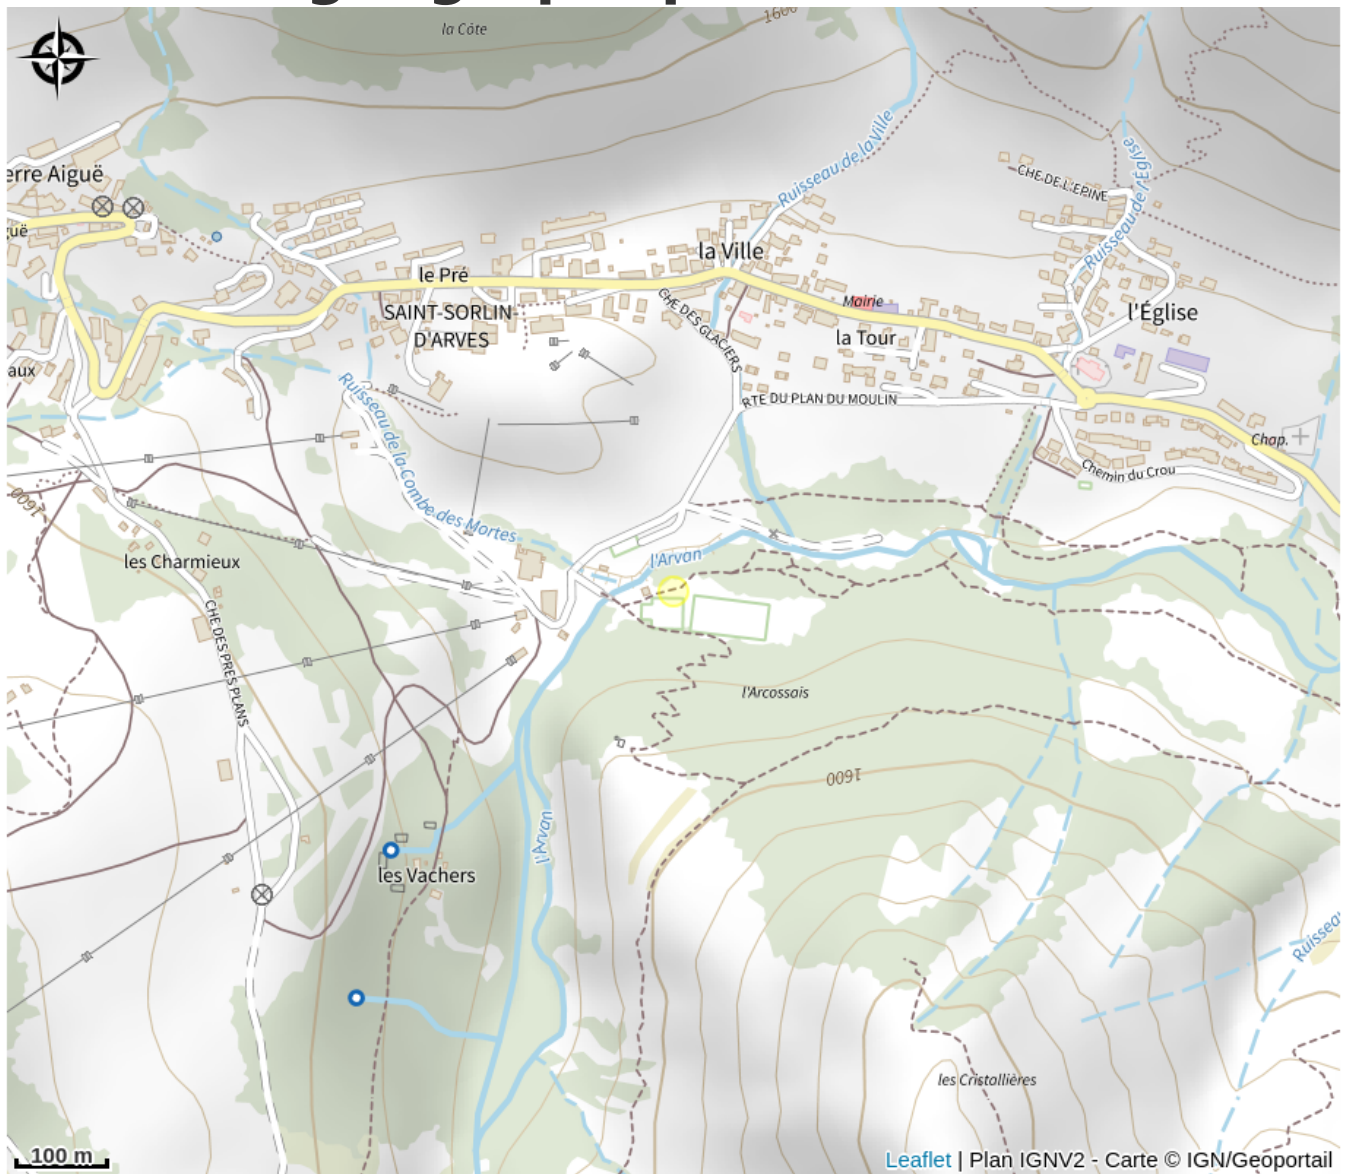

# Aire de pique-nique de la Base de loisirs du Plan du Moulin

Savoie

Crédit photo : Aire de pique-nique Eglise Saint Saturnin

*Aire de pique-nique de la Base de loisirs du Plan du Moulin*

# Situation géographique