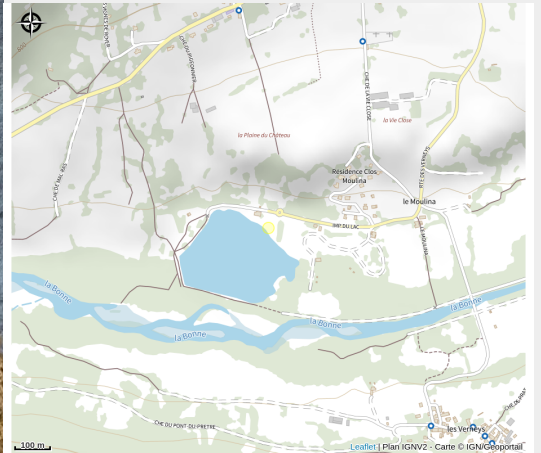

Valb'O

Isère

Crédit : Menu (Restaurant le plan d'eau)

Le restaurant du plan d'eau est situé sur la plage face au lac. Sa grande terrasse vous permettra de profiter non seulement des menus proposés mais également de la vue. Restauration à la carte et Pizza pour bientôt ! .

Chèque, Carte bancaire/crédit, Espèces, Chèque-Vacances Classic, Titre Restaurant

Services:

Animaux acceptés, Restauration, Restauration rapide, Restauration enfants, Buffet

Accès:

Depuis Grenoble, suivre A480, N85 et Rte de Grenoble en direction de La Mure. Au rond-Point de la ZI des Marais, suivre direction Valbonnais sur la D114 puis prendre la D26 en direction de Siévoz/Valbonnais. Continuer sur la D526 puis dans Valbonnais tourner à droite sur Route du cimetière. Continuer sur Chemin de la vie close et tourner à droite sur route du plan d'eau .