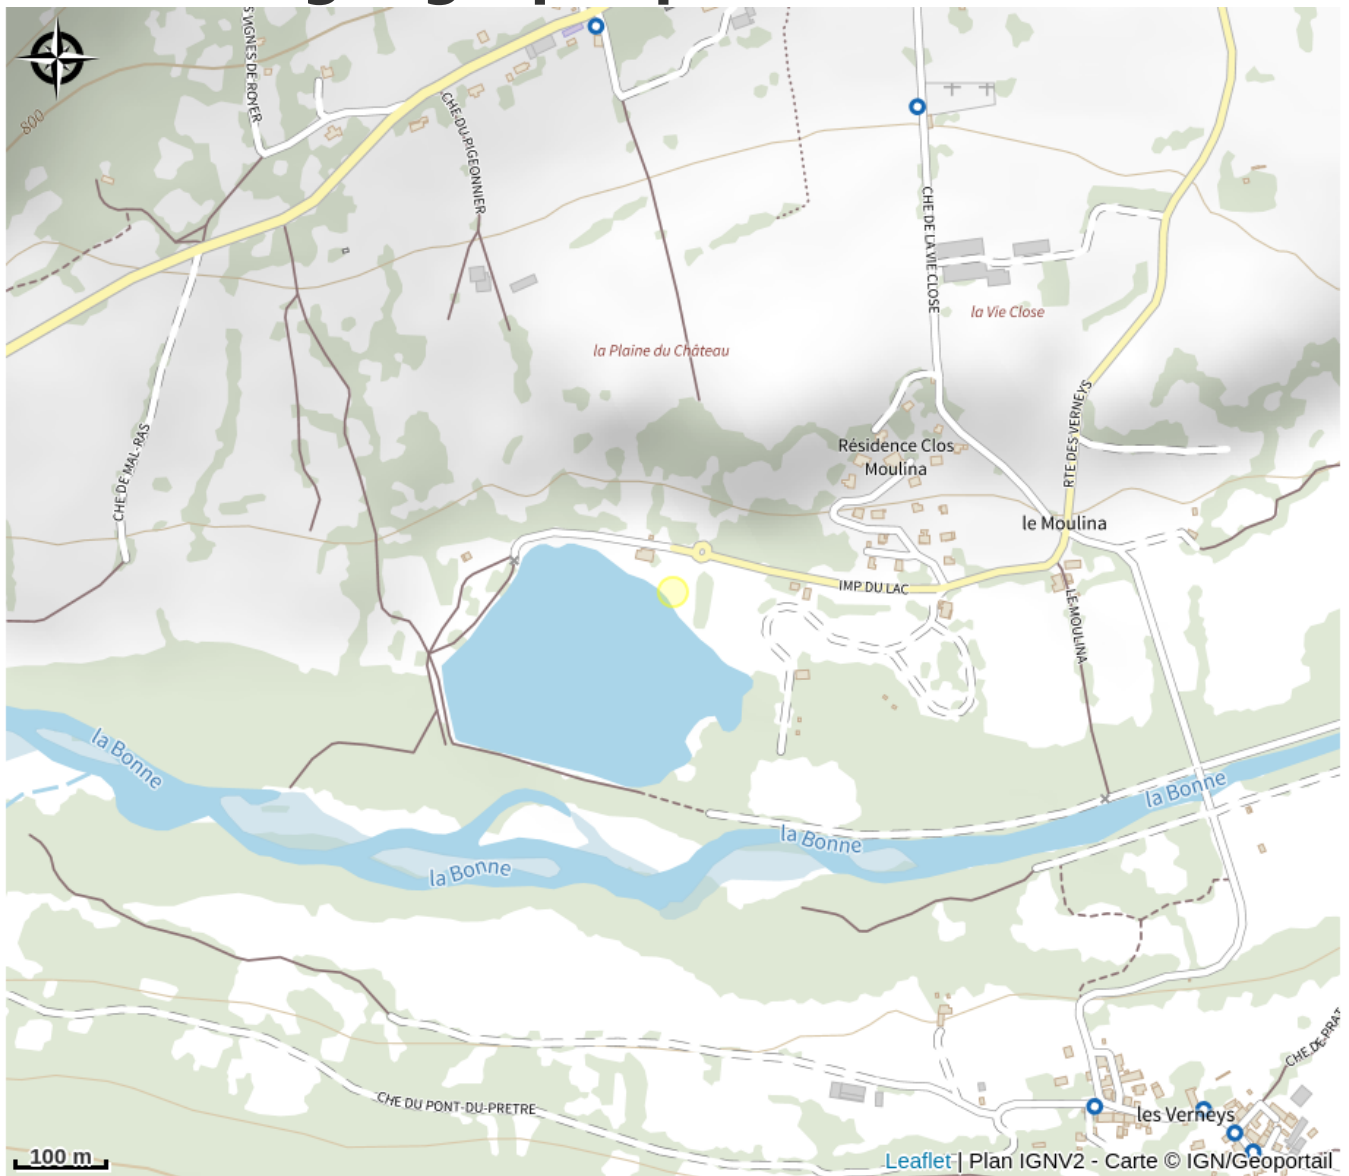

Situation géographique