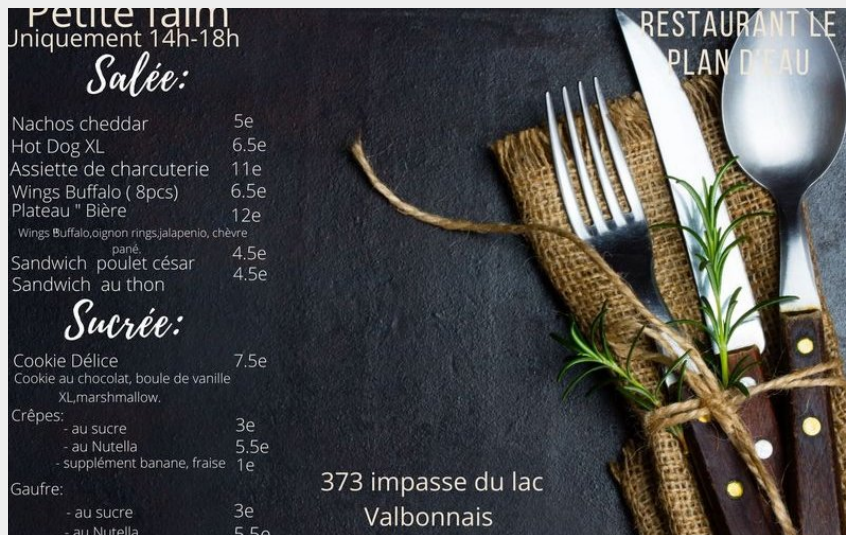

Le restaurant le plan bonheur

Isère

Crédit photo : Menu (Restaurant le plan d'eau)

Le restaurant du plan d'eau est situé sur la plage face au lac. Sa grande terrasse vous permettra de profiter non seulement des menus proposés mais également de la vue. Restauration à la carte et Pizza .

Infos pratiques

Categorie : Restaurants

Description

Le restaurant propose une carte variée et ses pizzas au feu de bois (menus groupes/ buffets/anniversaires ou réceptions à la demande).

Situation géographique