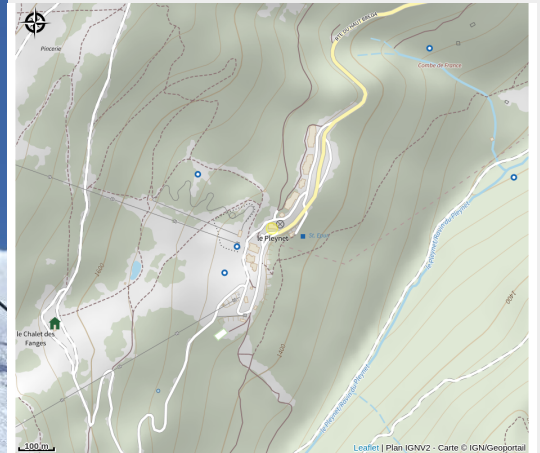

# 7 Laux Ski

Isère

Crédit photo : (7 Laux ski)

*Bienvenue: 7 Laux Ski deux magasins au Pleyneet-Les 7 LAUX, l'un au pied du télésiège de Pincerie, l'autre à 200m dans les résidences, spécialisés dans la location de skis, la vente de vêtements et d'accessoires plus les souvenirs pour petits et grands.*

# Situation géographique