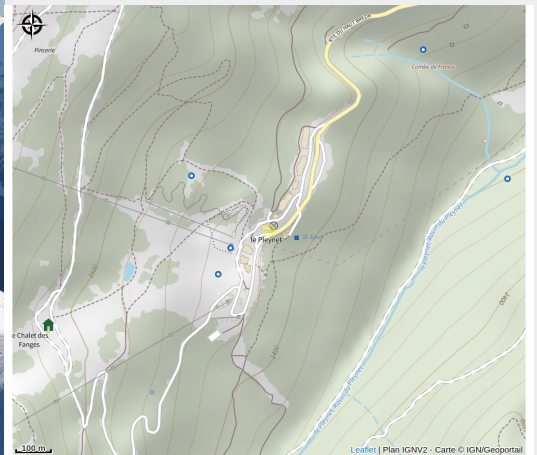

Barry sports

Isère

Crédit photo : Domaine Skiable (Agence Urope)

Barry sports vous accueille la saison hivernale et estivale.

Infos pratiques

Categorie : Commerces et services

Description

Location et vente de matériels de skis, chaussures, snowboards, raquettes, luges, etc.
Vente d'accessoires.