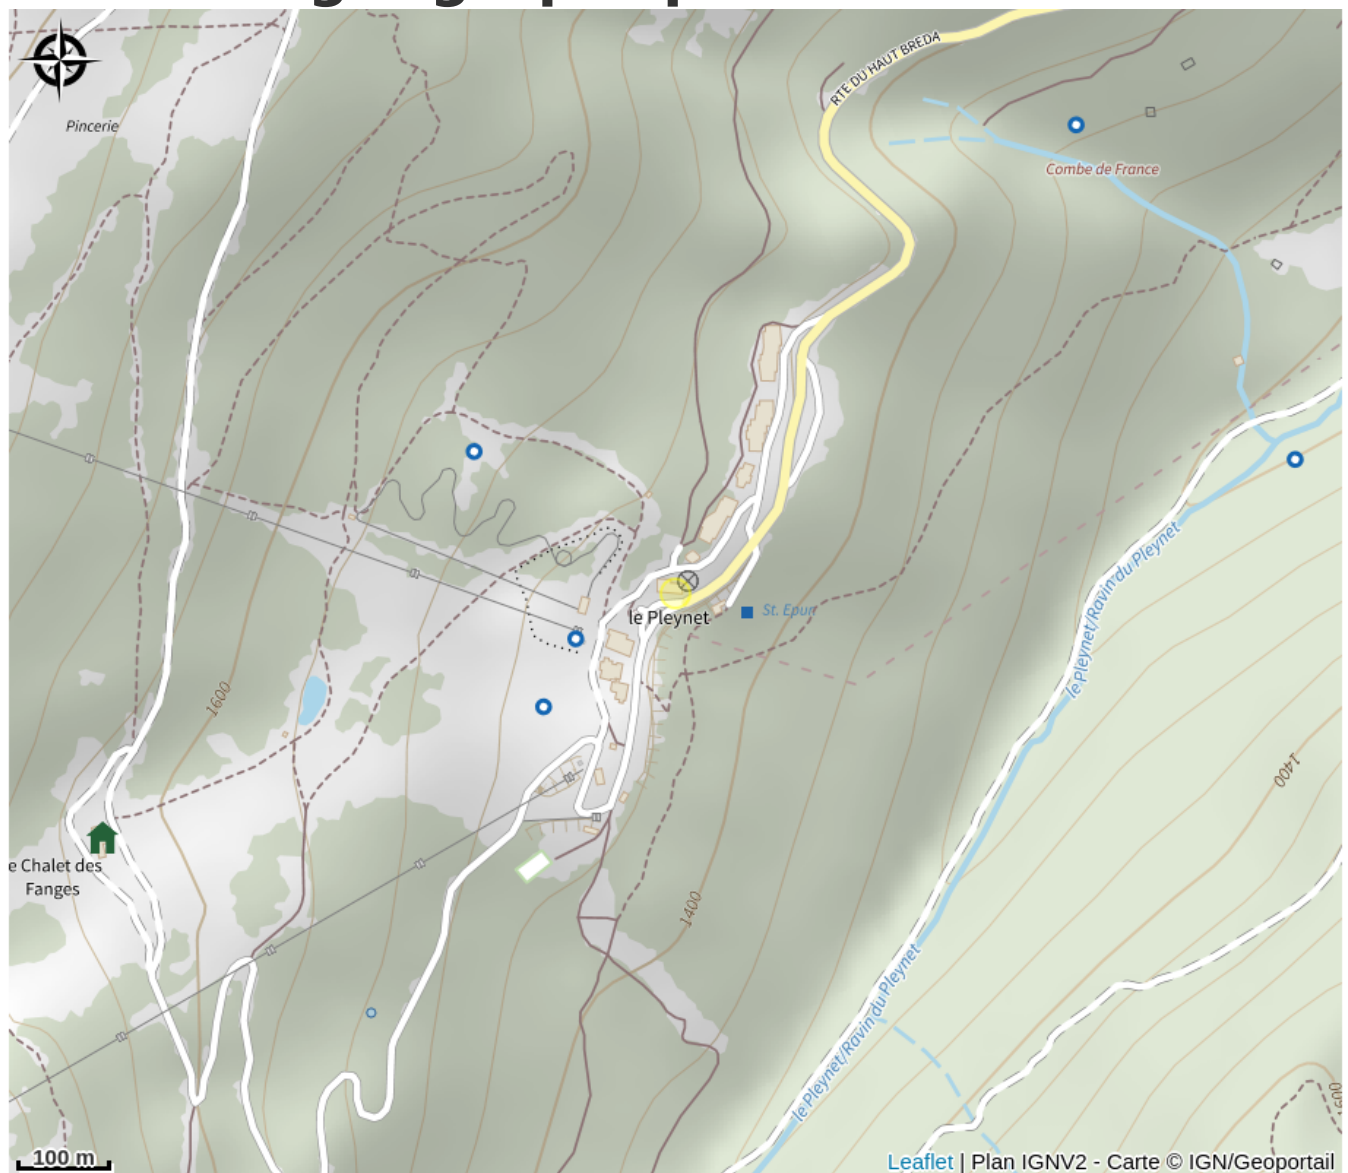

Barry sports

Isère

Crédit photo : Domaine Skiable (Agence Urope)

Barry sports vous accueille la saison hivernale et estivale.

Infos pratiques

Categorie : Commerces et services

Description

Location et vente de matériels de skis, chaussures, snowboards, raquettes, luges, etc.
Vente d'accessoires.

Situation géographique

Toutes les infos pratiques

Informations pratiques

Ouverture:

Du 06/07 au 01/09/2024, tous les jours.

Modes de paiement:

Carte bancaire/crédit, Espèces

Services: