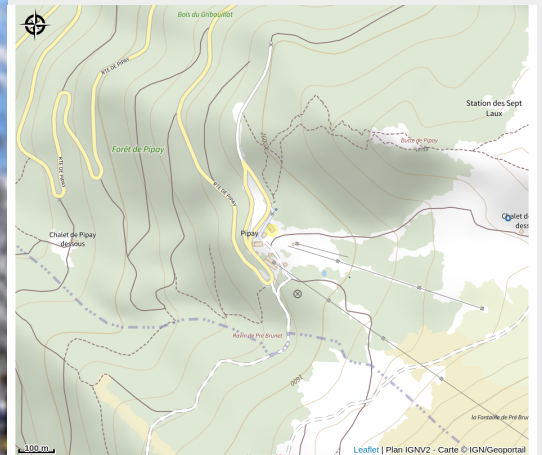

# Bouchet Sports

Isère

Crédit photo : Photo (Bouchet sport)

*Location, vente et réparation de matériel de ski et snowboard.*

# Situation géographique

### Ouverture:

Du 20/11/2023 au 14/04/2024, tous les jours.  
Selon ouverture du domaine skiable.