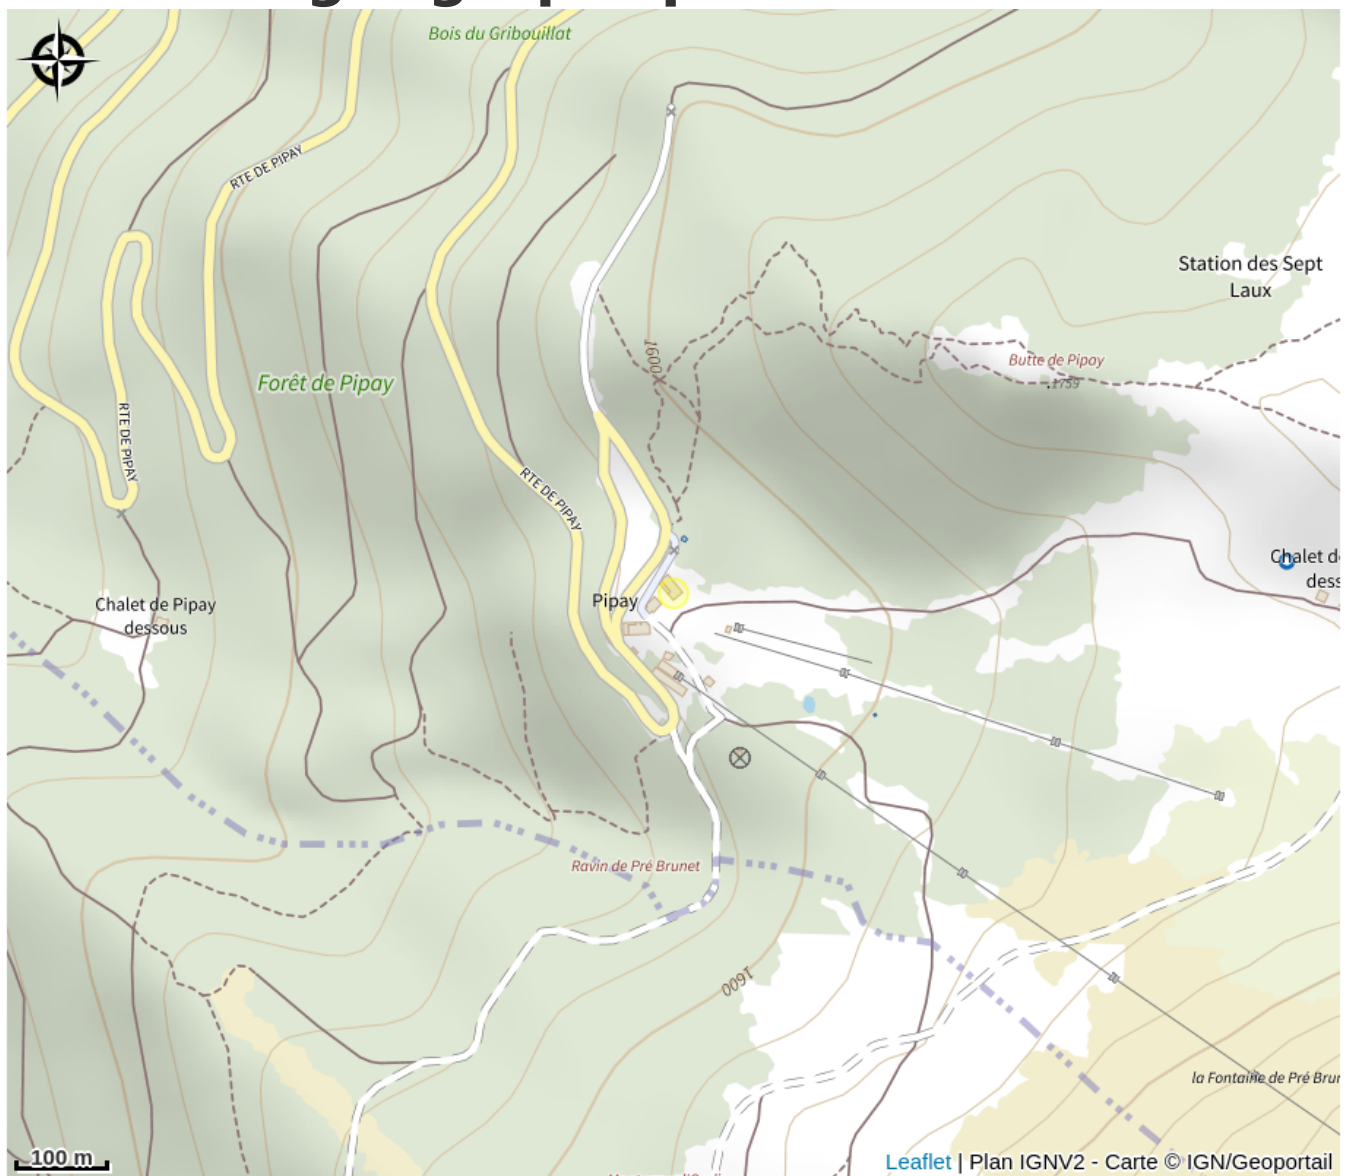

# Situation géographique

### Ouverture:

Du 20/11/2023 au 14/04/2024, tous les jours.  
Selon ouverture du domaine skiable.