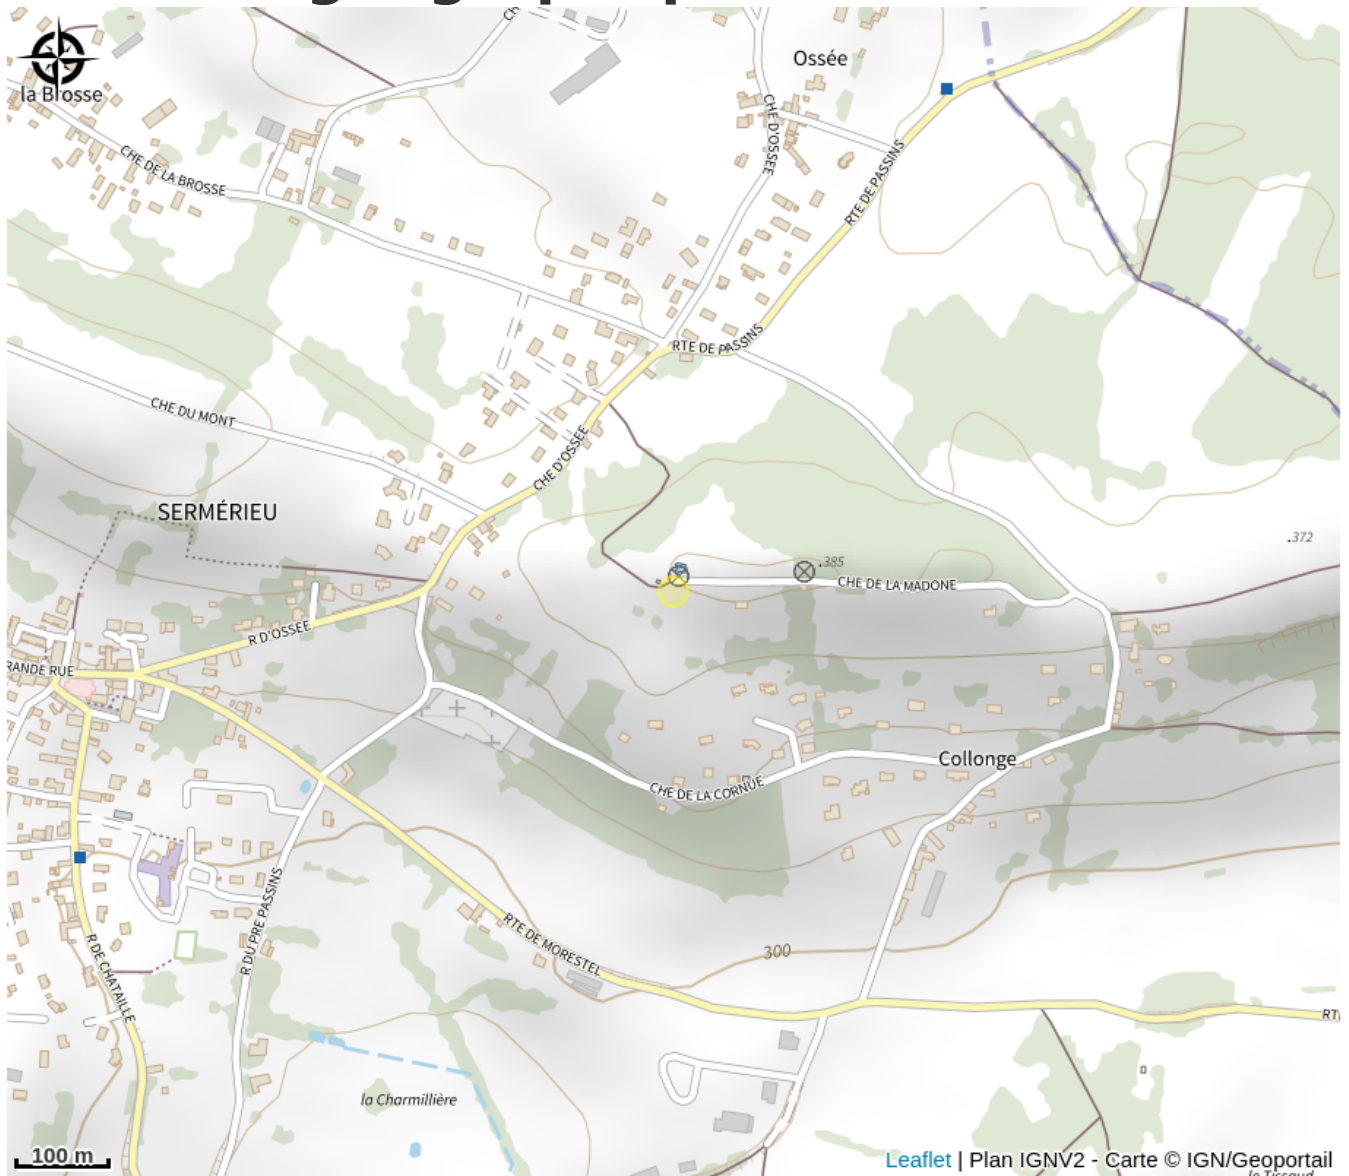

Situation géographique