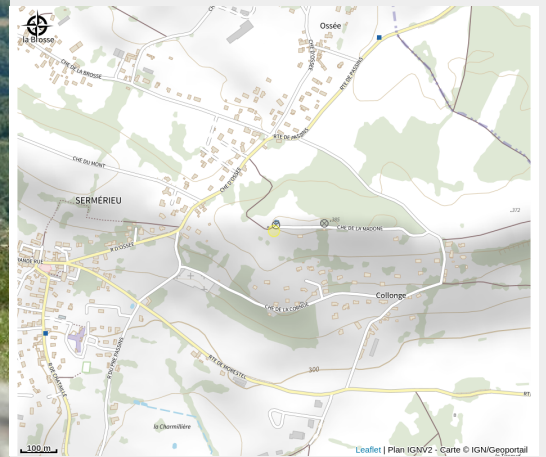

# Aire de pique-nique de la Madone du Moulin à Sermérieu

Isère

Crédit photo : Aire de pique-nique de la Madone du Moulin à Vent (OT Balcons du Dauphiné)

*Trois tables de pique-nique accessibles aux personnes à mobilité réduite installées au pied de la Madone du Moulin à vent vous permettront de vous restaurer tout en admirant la vue !*

# Situation géographique