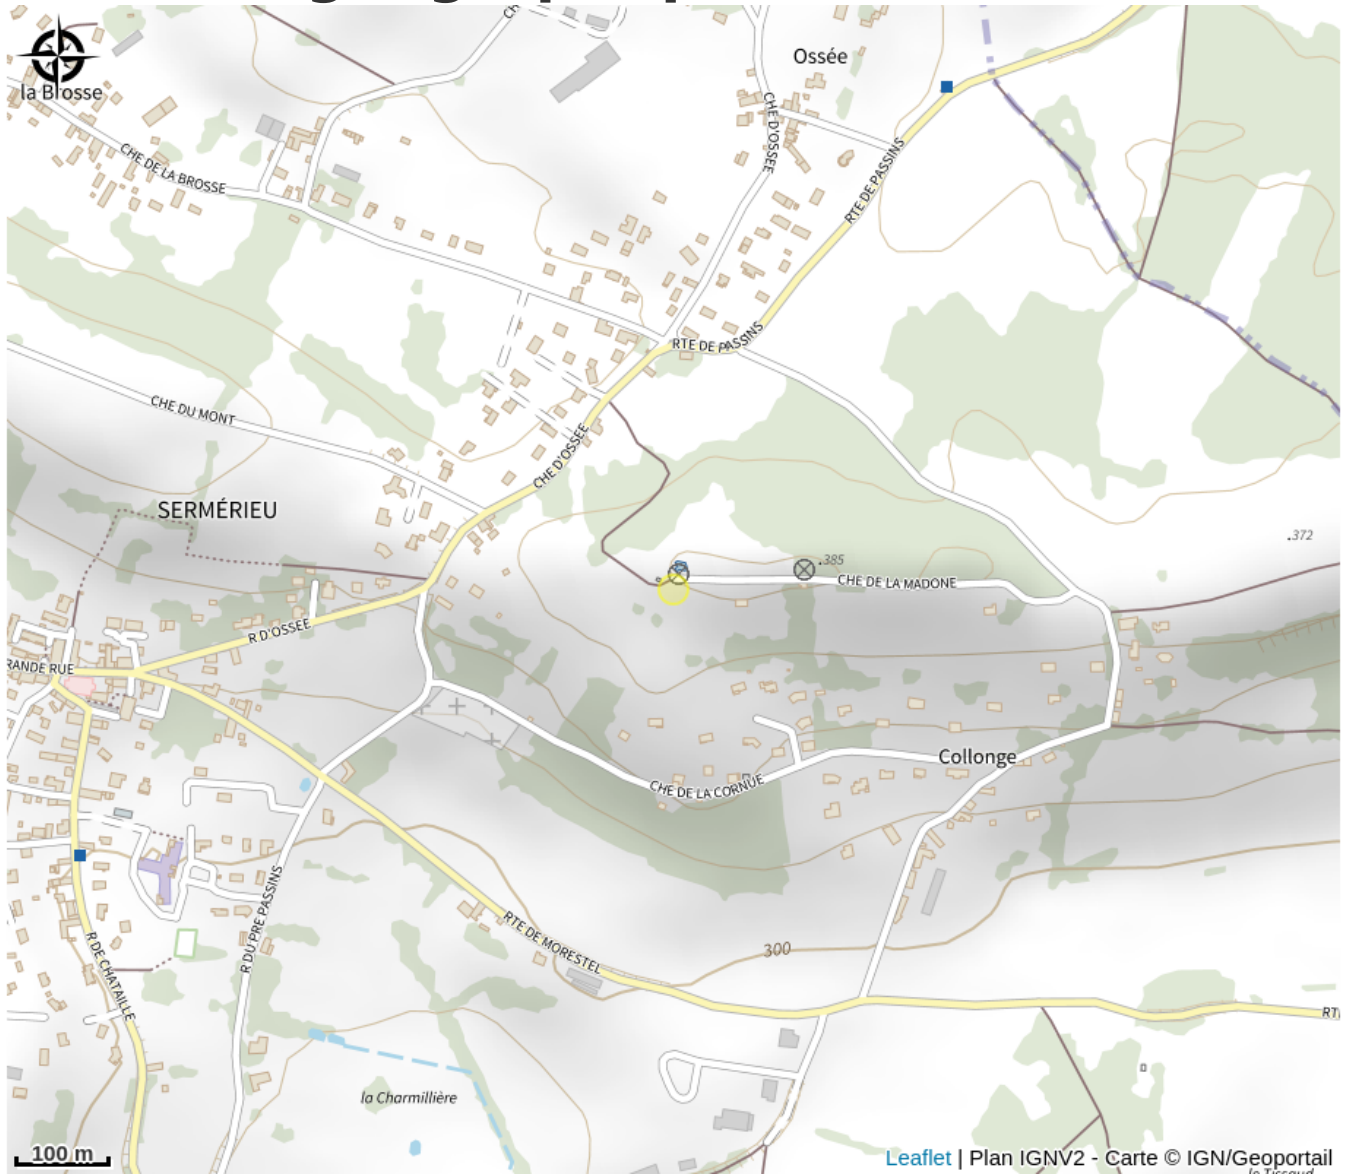

# Aire de pique-nique de la Madone du Moulin à Sermérieu

Isère

Crédit photo : Aire de pique-nique de la Madone du Moulin à Vent (OT Balcons du Dauphiné)

*Trois tables de pique-nique accessibles aux personnes à mobilité réduite installées au pied de la Madone du Moulin à vent vous permettront de vous restaurer tout en admirant la vue !*

# Situation géographique