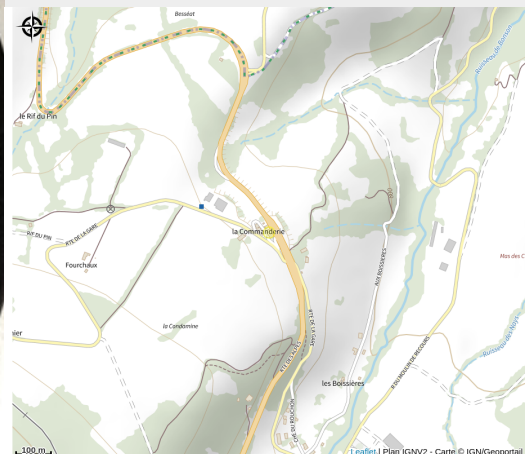

Le Régal du Trièves

Isère

Nous proposons une cuisine traditionnelle et authentique, élaborée à base de produits frais. Notre spécialité : Les Ravioles du Trièves. Soirées concerts à thèmes une fois par mois sauf en juillet-août.

Infos pratiques

Categorie : Restaurants