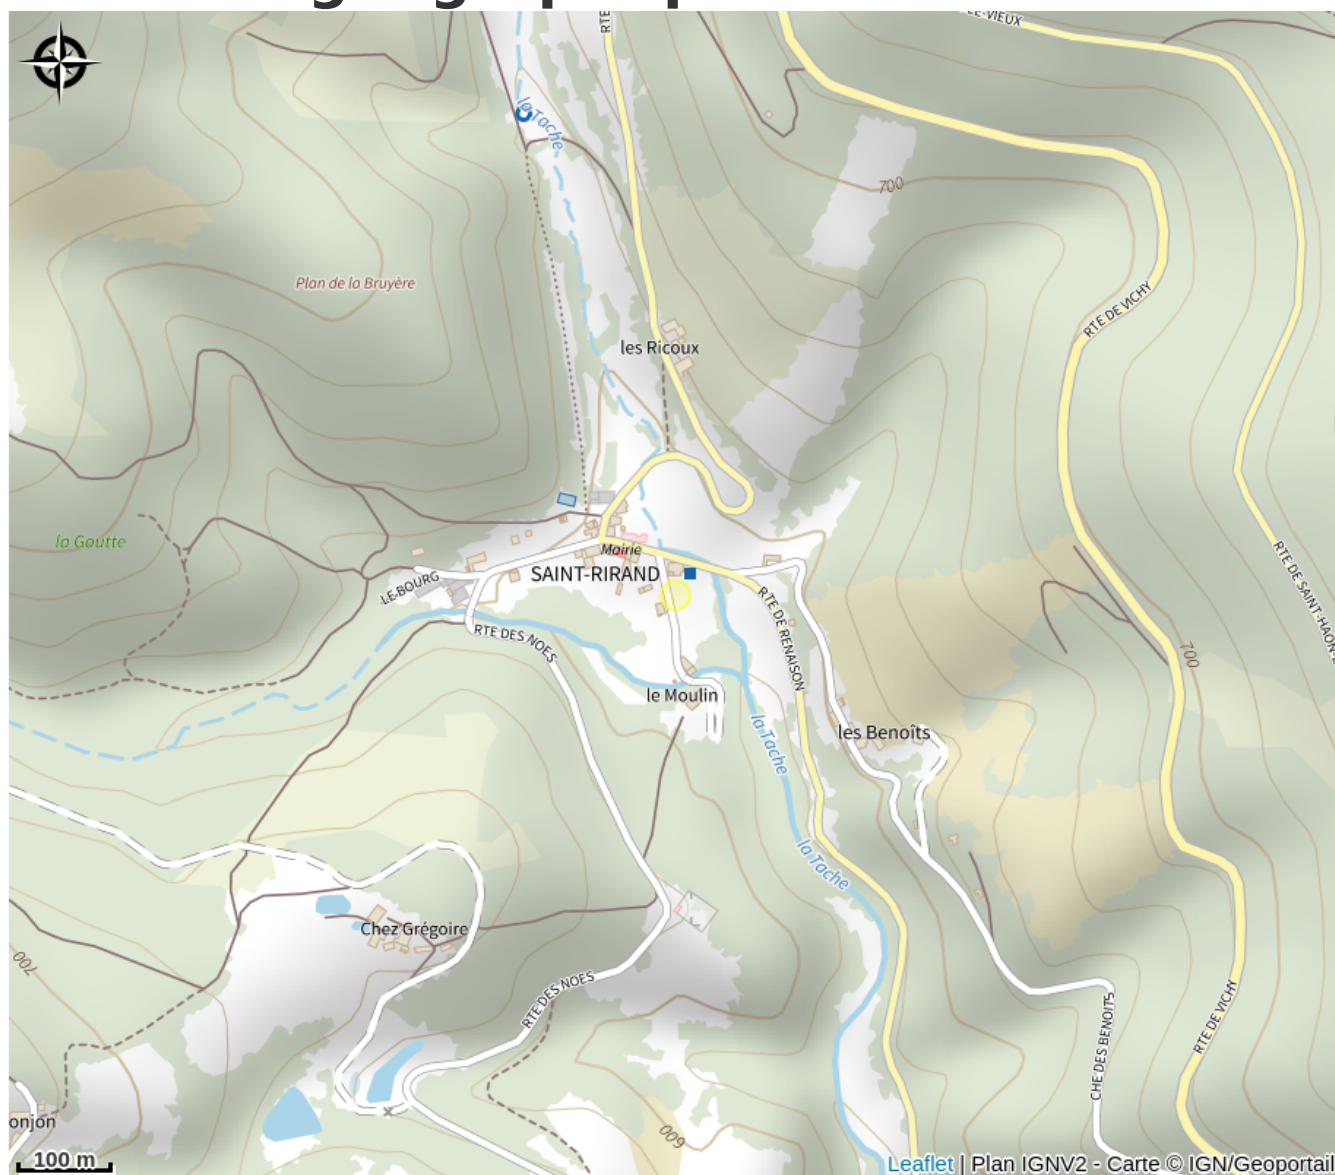

Situation géographique