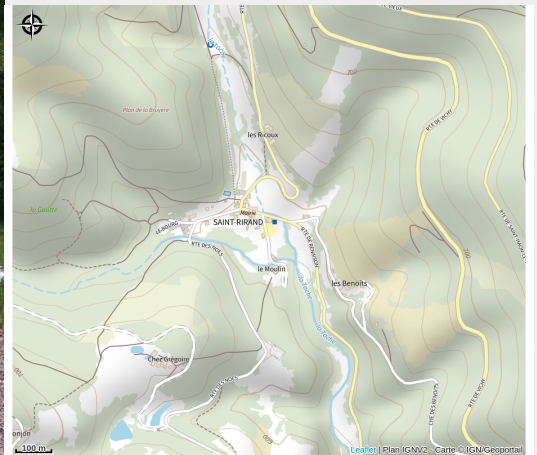

Aire de pique-nique du bourg

Loire

Crédit photo : Aire de camping-car et de pique-nique du Bourg (Julien Bonnefoy)

Cette aire de pique-nique située à proximité de l'aire de camping car, met à votre disposition 3 tables, jeux pour enfant, aire ombragée. A voir : Les Bisons des Monts de la Madeleine au Village Préfol (découverte dans un chariot bâché).