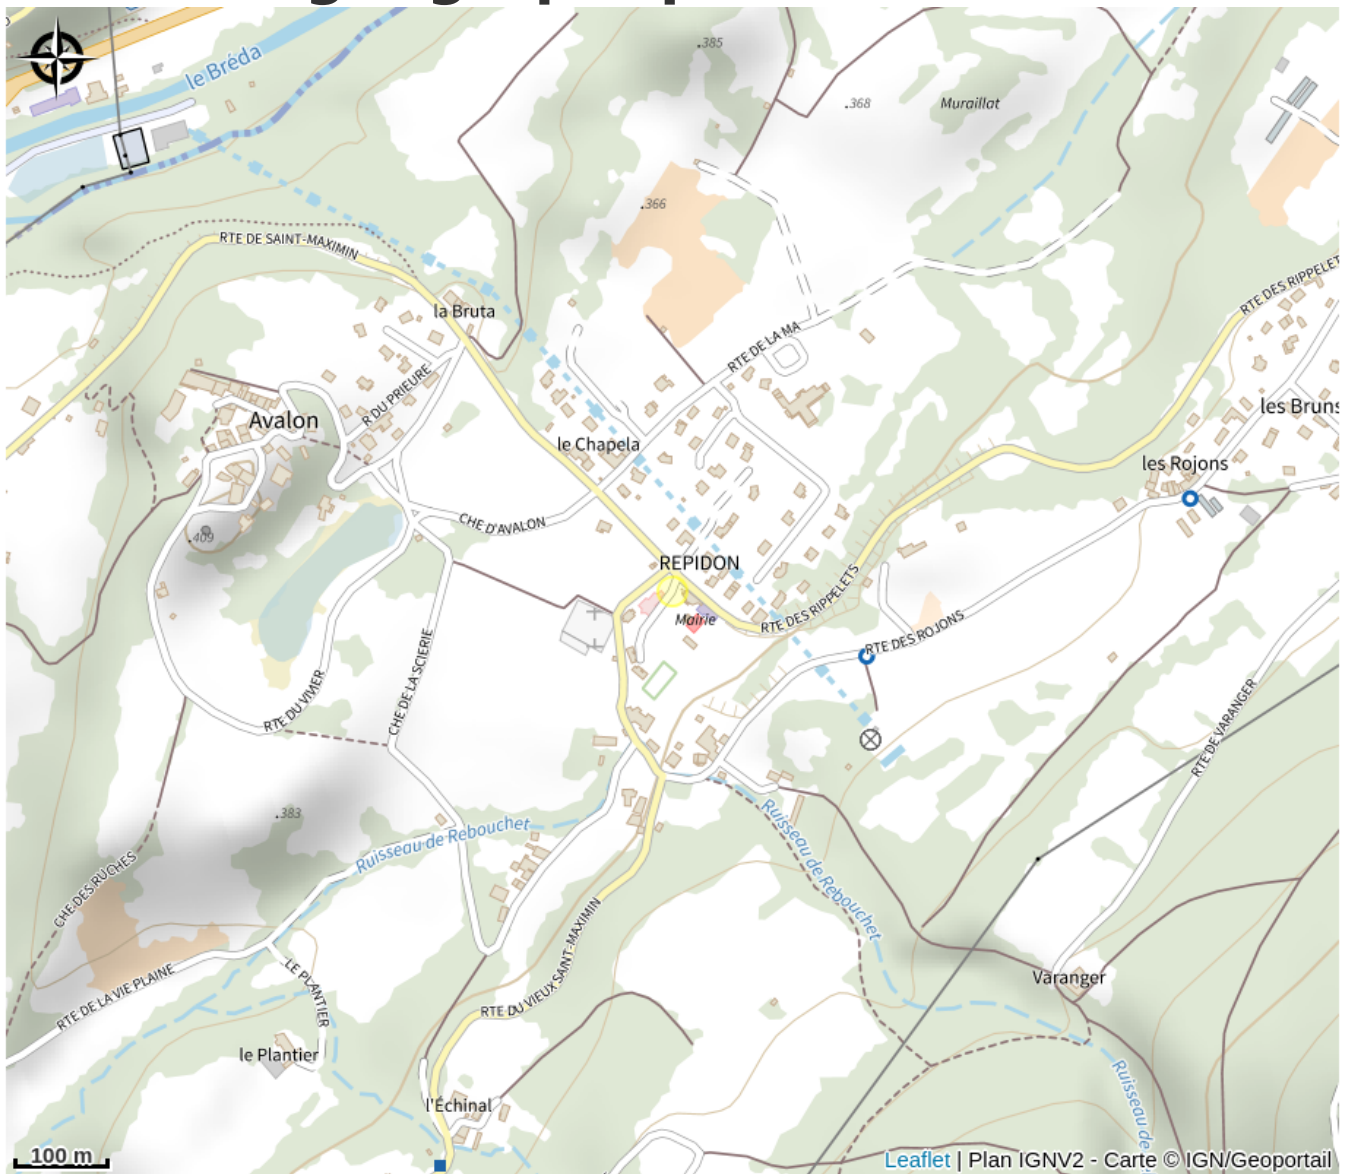

# Domaine de Pierrambre

Isère

Crédit photo : Domaine de Pierrambre

*Domaine situé au carrefour de l'Isère et de la Savoie.*

*Le domaine de Pierrambre vous offre une petite suite montagnarde de qualité d'une grande discrétion, au calme et à la vue exceptionnelle.*

# Description

Le domaine de plus d'un hectare posé au milieu des champs domine la belle vallée du Grésivaudan.

Cette maison bourgeoise du XVI ème siècle a été restaurée par son propriétaire amoureux des vieilles pierres , qui a su conserver l'âme de la demeure.

# Situation géographique