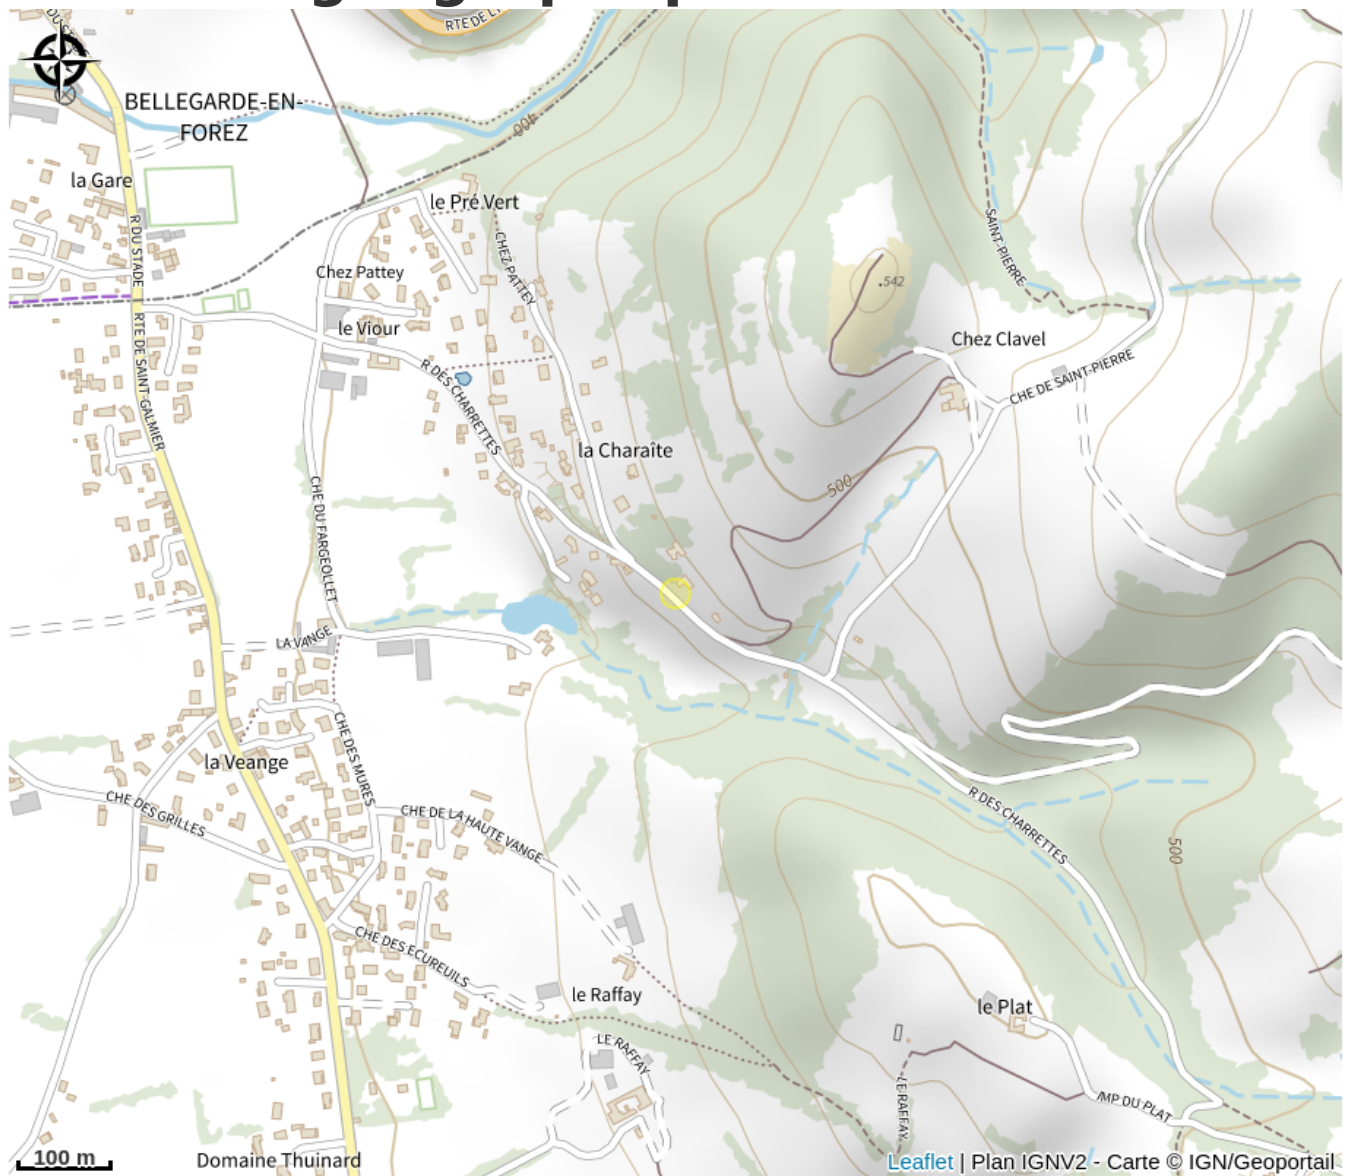

# Aire de pique-nique du city stade

Loire

Crédit photo : Aire de pique nique (Canva)

*Vous pourrez apprécier les bancs installés pour pique-niquer. Un parcours de santé se trouve à proximité. L'aire est à côté des terrains de tennis et en dessous du city-park.*

# Situation géographique