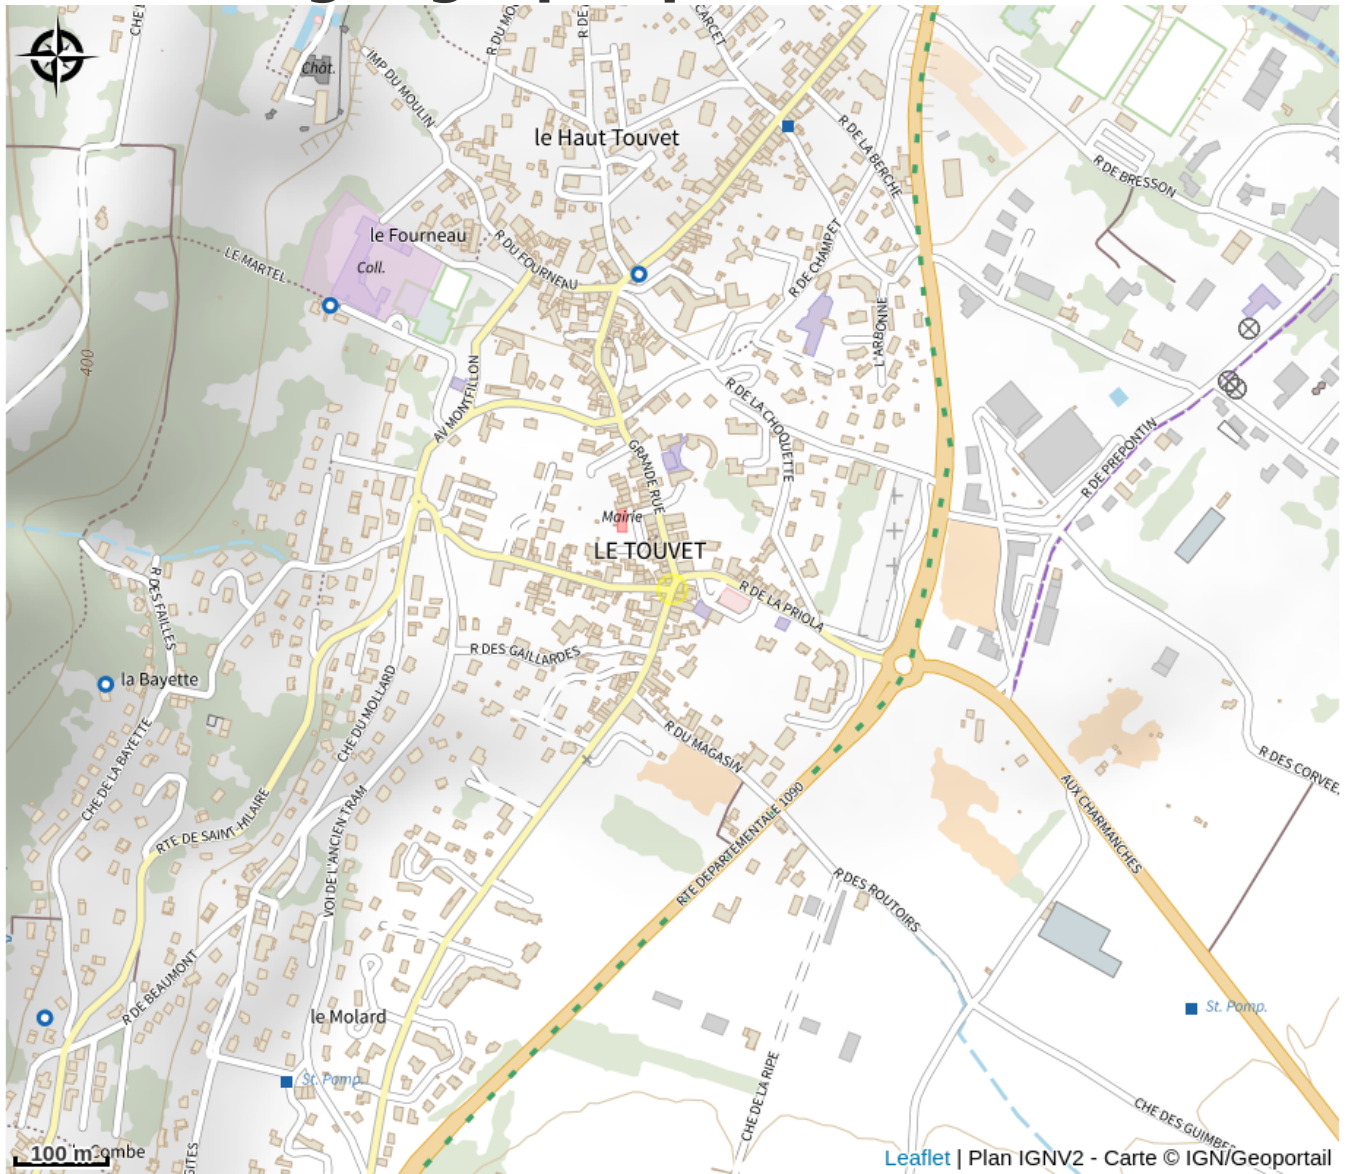

Cycloïde

Isère

Vente, location réparation cycles

Infos pratiques

Categorie : Commerces et services

Situation géographique

Toutes les infos pratiques

Informations pratiques

Fiche mise à jour par Office de Tourisme de Belledonne Chartreuse le 03/06/2020

Contact

Grande Rue
38660 Le Touvet
Tél. 04 76 71 32 58
cycloide@orange.fr