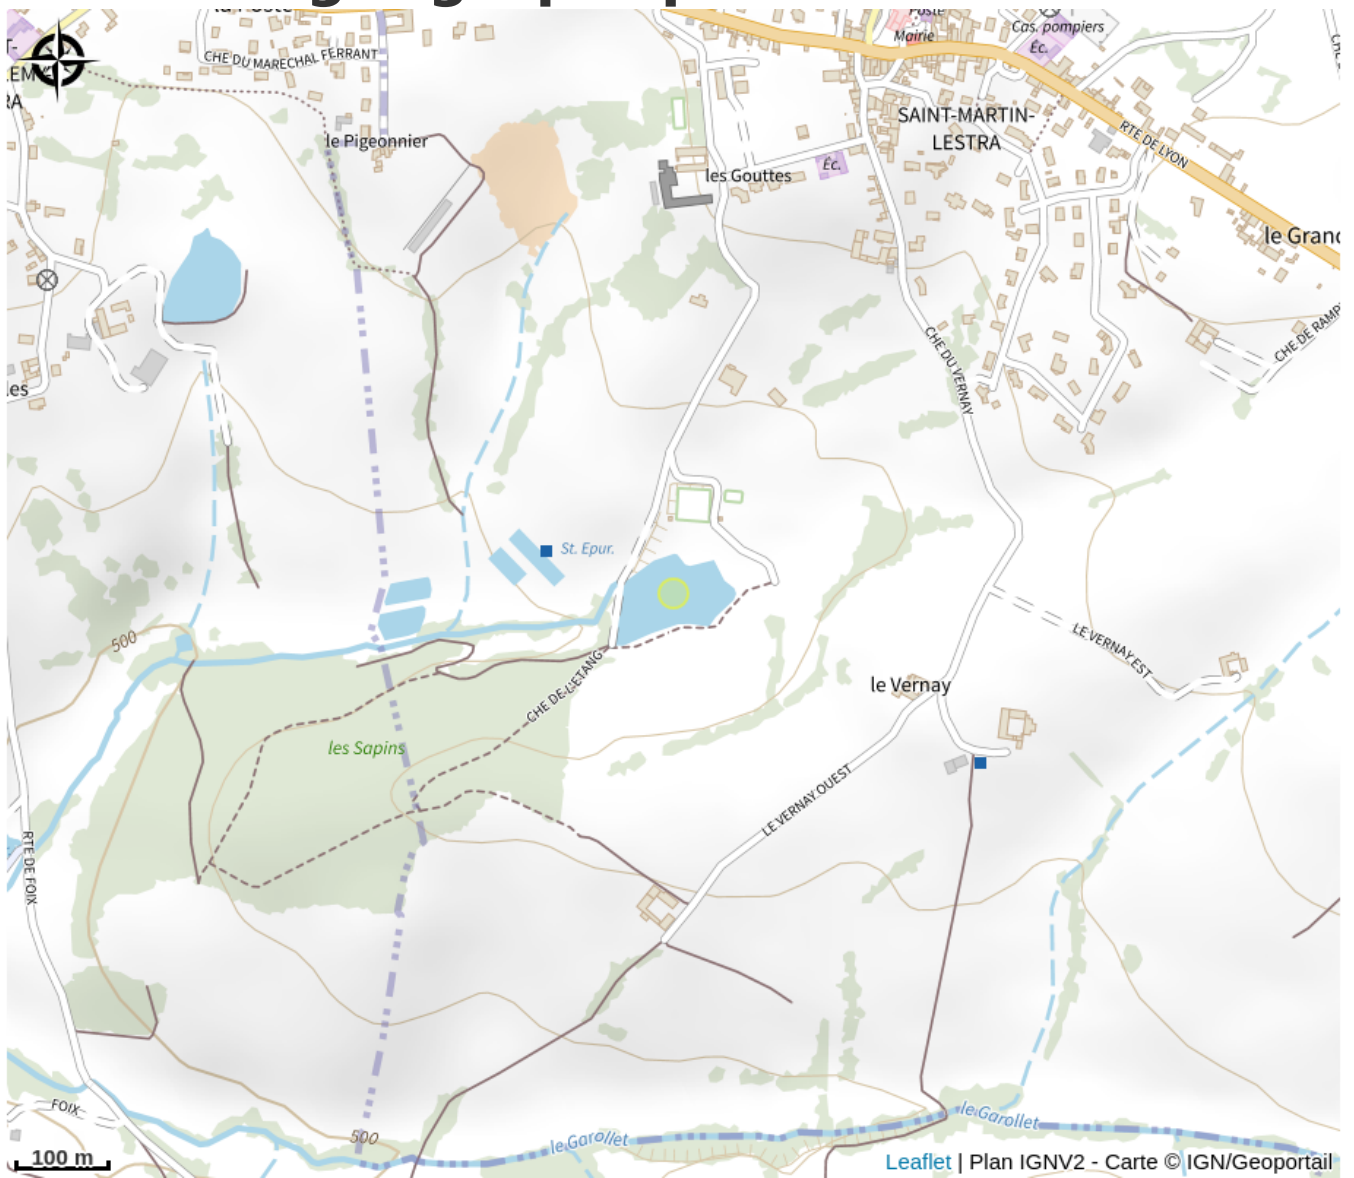

Aire de pique-nique du lavoir

Loire

Crédit photo : Lavoir (OT Forez-Est)

Aire de pique-nique situé à l'ancien lavoir.

Infos pratiques

Categorie : Autres sites recommandés

Situation géographique

Toutes les infos pratiques

Informations pratiques

Tarifs:

Accès libre.

Services:

Animaux acceptés

Fiche mise à jour par Office de Tourisme Forez Est le 21/08/2023

Contact

Route d'Essertines