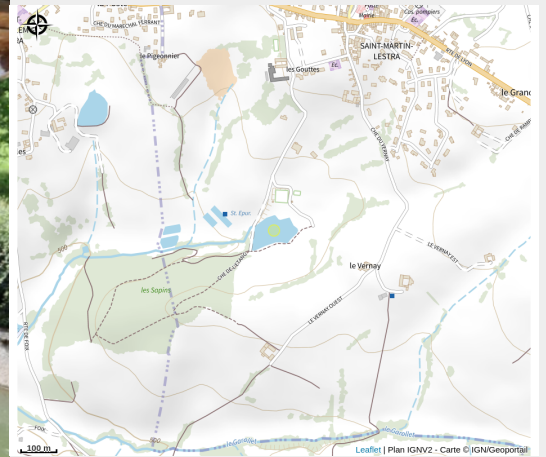

Aire de pique-nique du lavoir

Loire

Crédit photo : Lavoir (OT Forez-Est)

Aire de pique-nique situé à l'ancien lavoir.

Infos pratiques

Categorie : Autres sites recommandés

Situation géographique

Toutes les infos pratiques