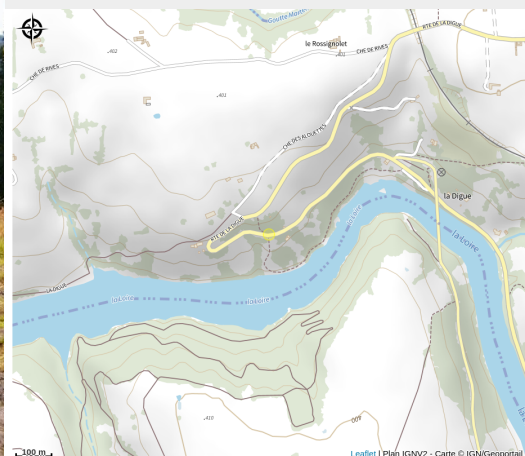

Aire de pique-nique de la digue

Loire

Crédit photo : (Canva)

Aire de pique-nique située à côté de la digue.

Infos pratiques

Categorie : Autres sites recommandés

Situation géographique

Toutes les infos pratiques