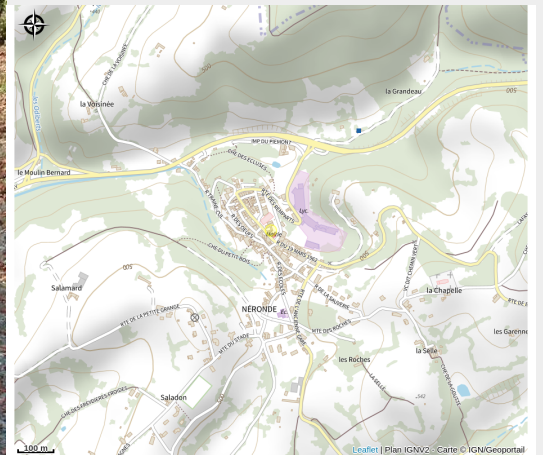

Aire de pique-nique du lavoir

Loire

Crédit photo : Aire de pique-nique du lavoir (OT Forez-Est)

Aire de pique-nique dans le bourg vers le lavoir.

Infos pratiques

Categorie : Autres sites recommandés

Situation géographique