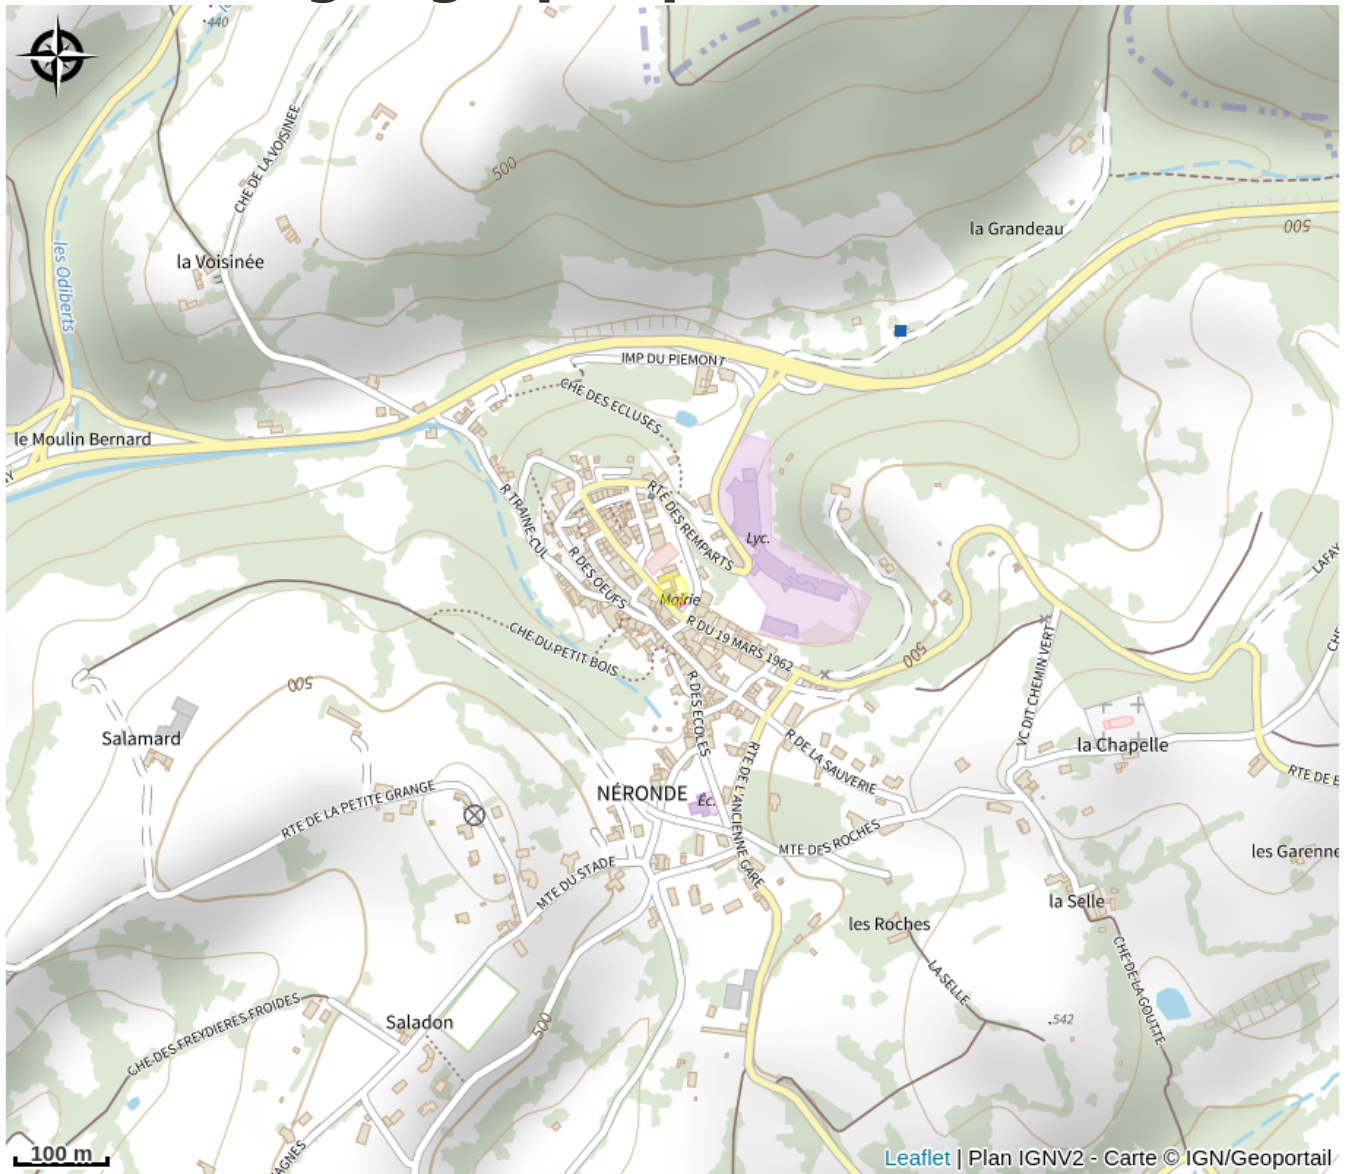

Aire de pique-nique du lavoir

Loire

Crédit photo : Aire de pique-nique du lavoir (OT Forez-Est)

Aire de pique-nique dans le bourg vers le lavoir.

Infos pratiques

Categorie : Autres sites recommandés

Situation géographique