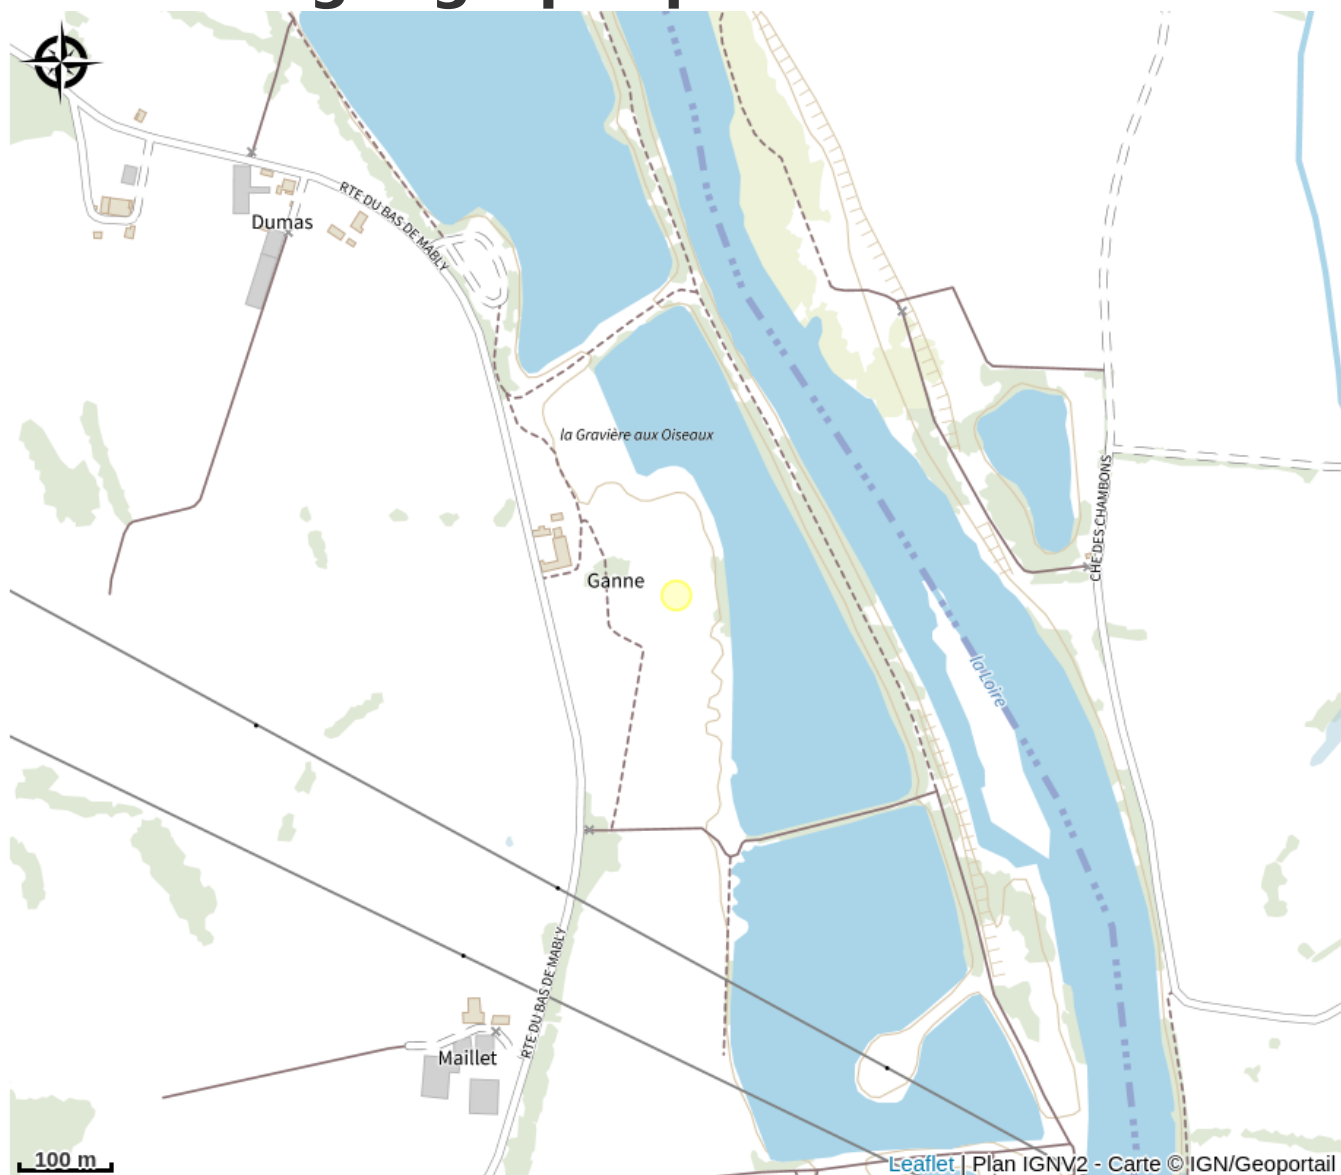

# Aire de pique-nique Gravière aux oiseaux

Loire

*Au cœur du Roannais sur 40 hectares, la Gravière aux oiseaux de Mably offre en bords de Loire, un lieu unique de découverte de la flore et de la faune sauvage avec son observatoire, ses affûts et son sentier pédestre.*

# Situation géographique