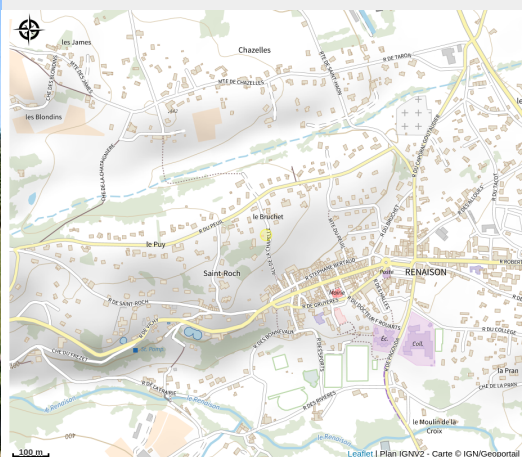

# Aire de pique-nique Chapelle Saint Roch

Loire

Crédit photo : aire pique nique Chapelle St Roch (Mairie Renaison)

*Cette aire de pique-nique, située sur les hauteurs de Renaison, à proximité de la Chapelle Saint Roch, met à votre disposition une table. De ce lieu on découvre un superbe panorama sur les toits du bourg et les paysages environnants.*

# Situation géographique