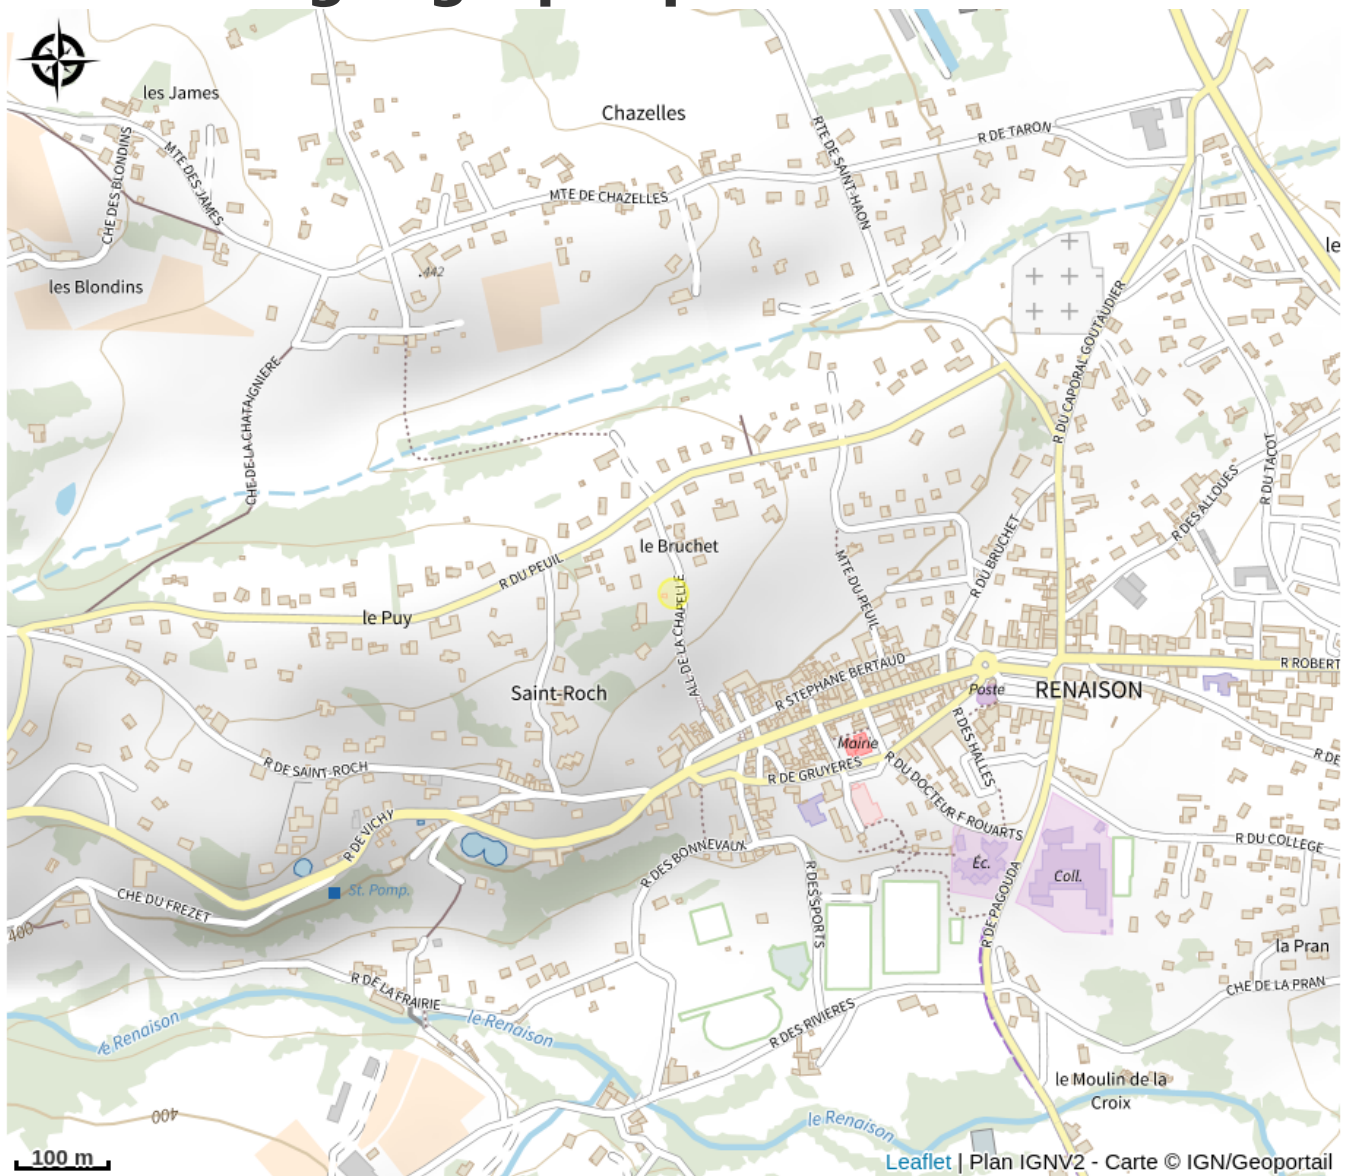

# Aire de pique-nique Chapelle Saint Roch

Loire

Crédit photo : aire pique nique Chapelle St Roch (Mairie Renaison)

*Cette aire de pique-nique, située sur les hauteurs de Renaison, à proximité de la Chapelle Saint Roch, met à votre disposition une table. De ce lieu on découvre un superbe panorama sur les toits du bourg et les paysages environnants.*

# Situation géographique

### Ouverture:

Du 01/01 au 31/12.