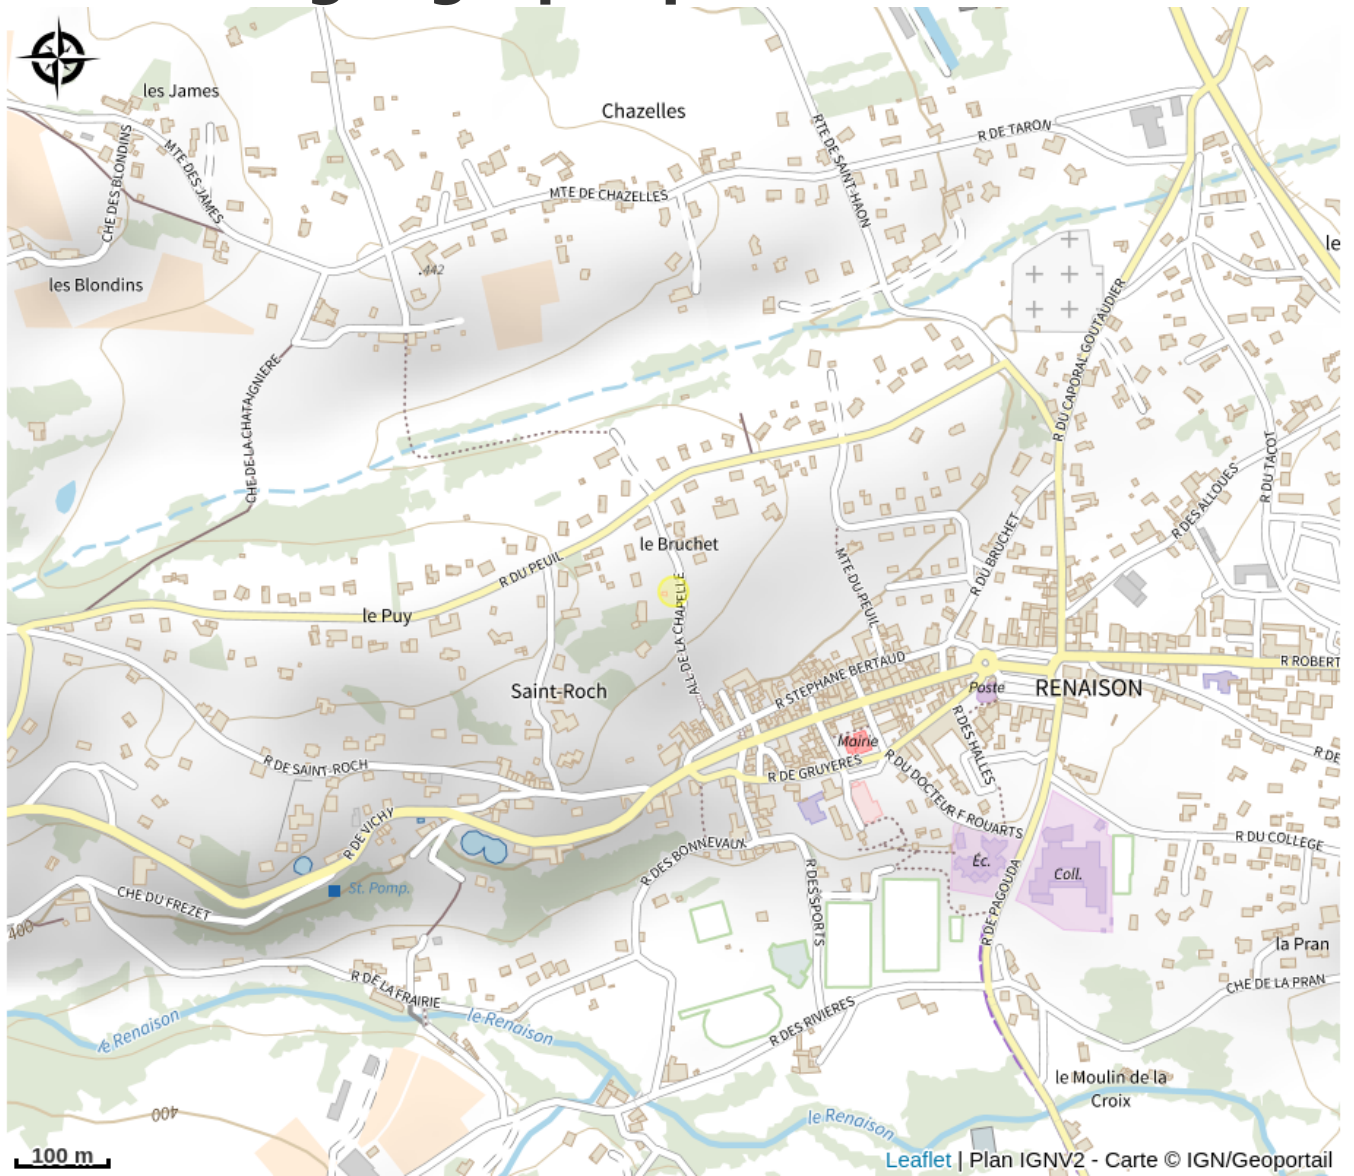

# Aire de pique-nique Chapelle Saint Roch

Loire

Crédit photo : aire pique nique Chapelle St Roch (Mairie Renaison)

*Cette aire de pique-nique, située sur les hauteurs de Renaison, à proximité de la Chapelle Saint Roch, met à votre disposition une table. De ce lieu on découvre un superbe panorama sur les toits du bourg et les paysages environnants.*

# Situation géographique

### Ouverture:

Du 01/01 au 31/12.