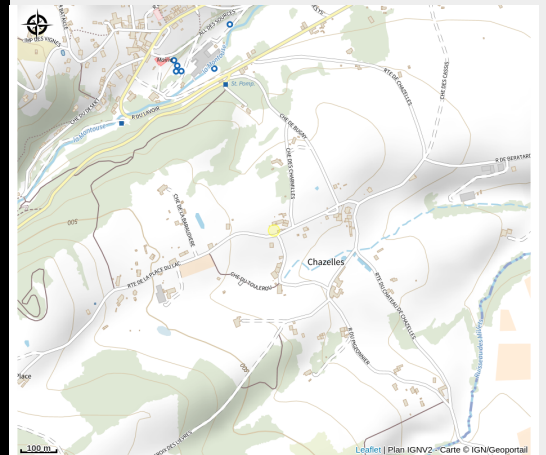

# Aire de pique-nique Chazelles

Loire

*Cette aire de pique-nique met à votre disposition une table. A voir à proximité : Le parc des eaux minérales avec l'enclos des sources, les chemins piétonniers jalonnent la commune.*

# Situation géographique

### Ouverture:

Du 01/01 au 31/12.