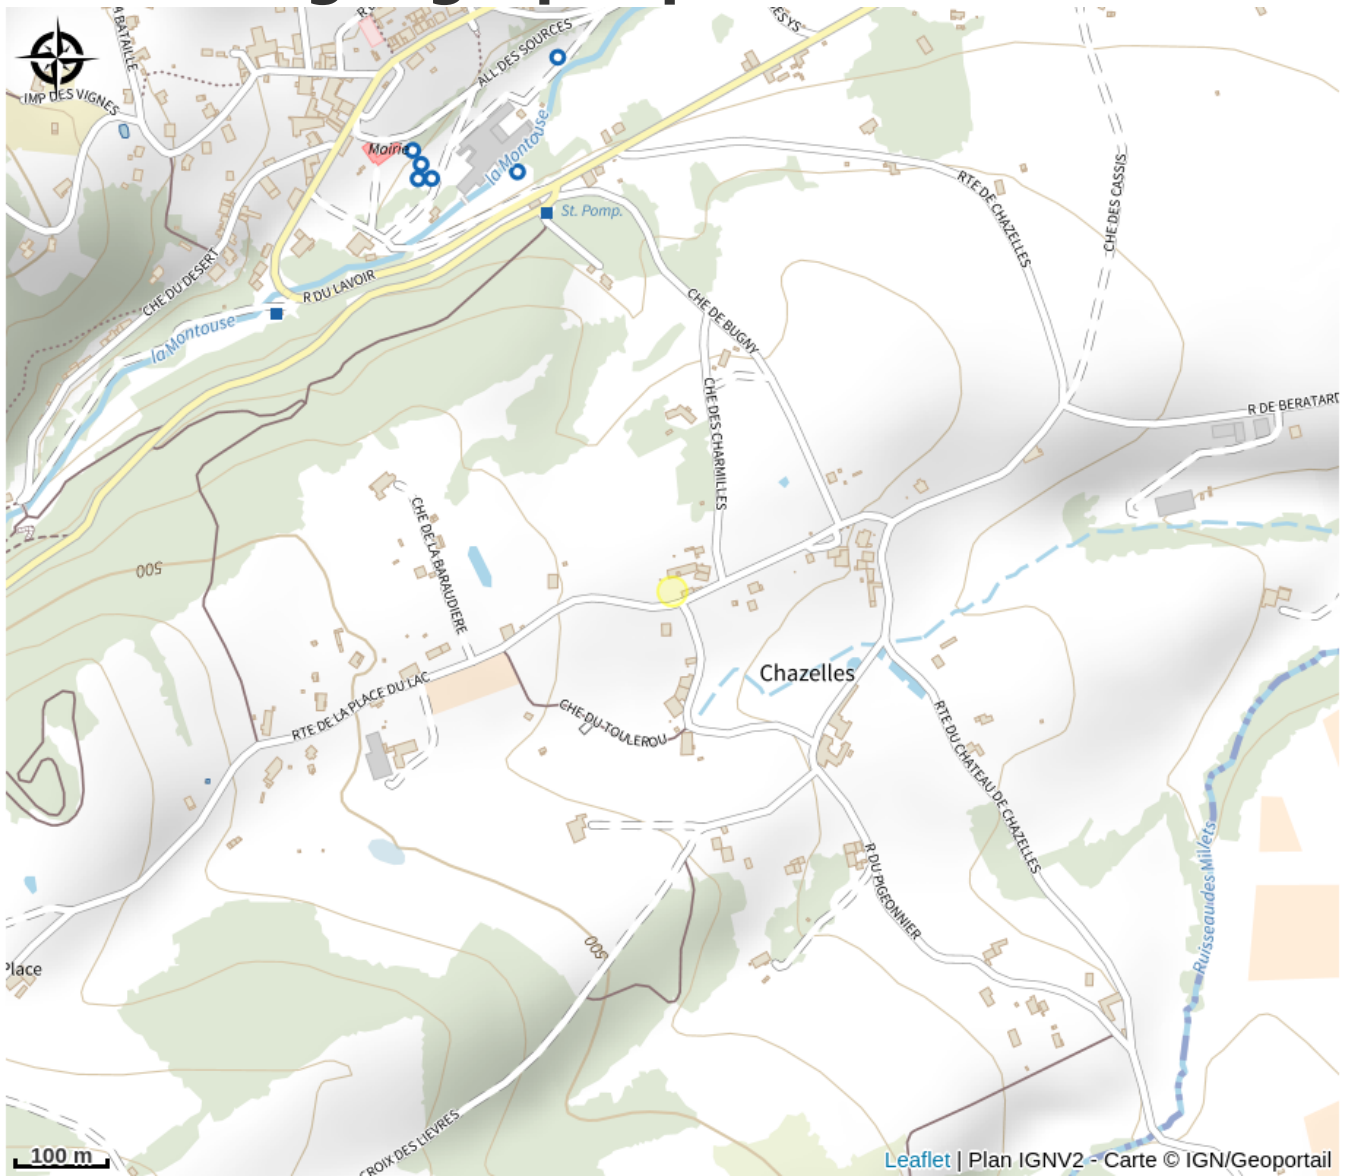

# Aire de pique-nique Chazelles

Loire

*Cette aire de pique-nique met à votre disposition une table. A voir à proximité : Le parc des eaux minérales avec l'enclos des sources, les chemins piétonniers jalonnent la commune.*

# Situation géographique

### Ouverture:

Du 01/01 au 31/12.