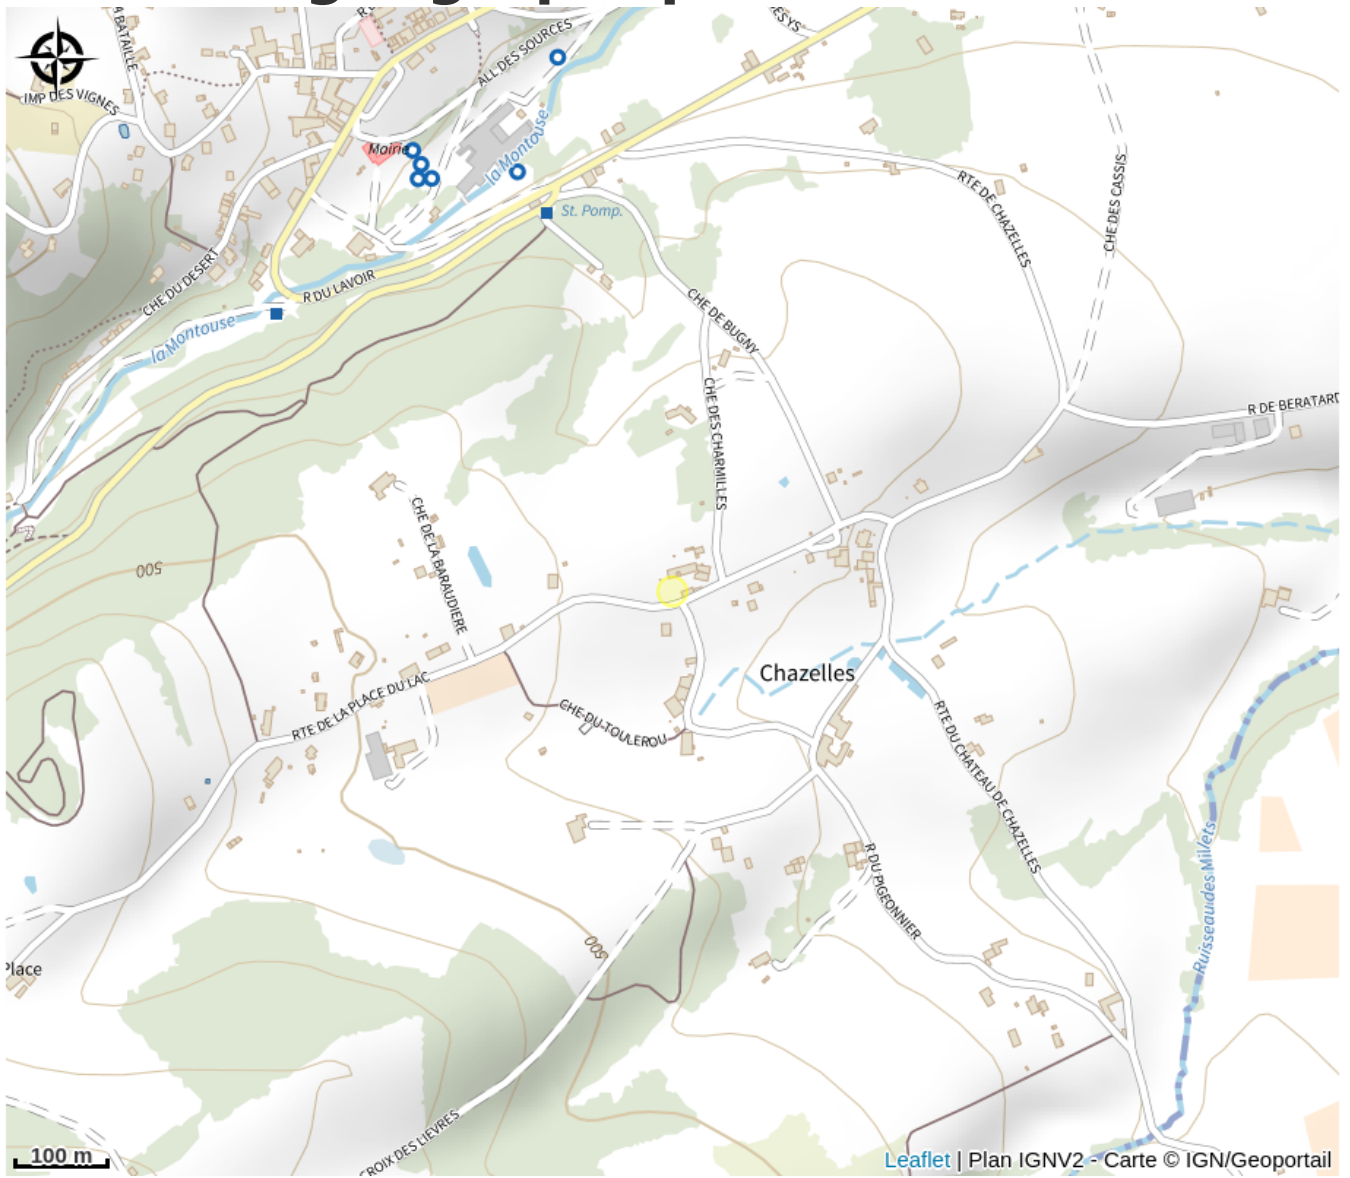

Aire de pique-nique Chazelles

Loire

Cette aire de pique-nique met à votre disposition une table. A voir à proximité : Le parc des eaux minérales avec l'enclos des sources, les chemins piétonniers jalonnent la commune.

Infos pratiques

Categorie : Autres sites recommandés

Situation géographique

Toutes les infos pratiques

Informations pratiques

Ouverture:

Du 01/01 au 31/12.

Tarifs: