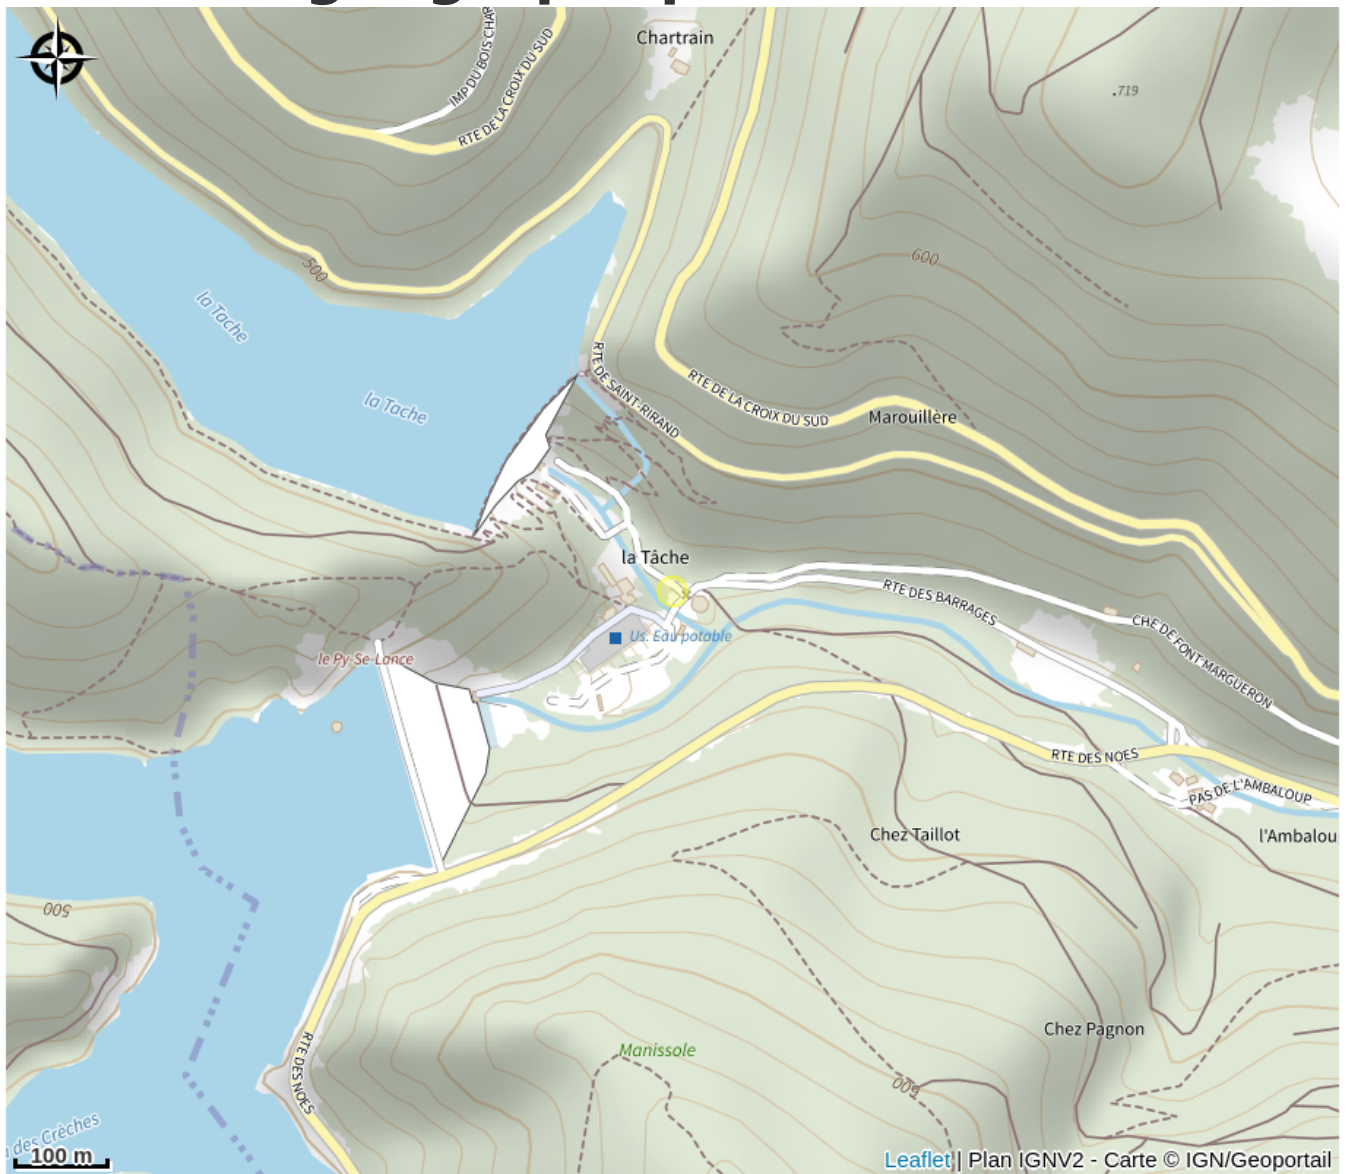

# Aire de pique-nique des Barrages

Loire

No photo

*Cette aire de pique-nique, située au pied des barrages du Chartrain et du Rouchain, met à votre disposition 3 tables. Circuits de randonnées et le Douglas le plus haut d'Europe à proximité.*

# Situation géographique

### Ouverture:

Toute l'année.