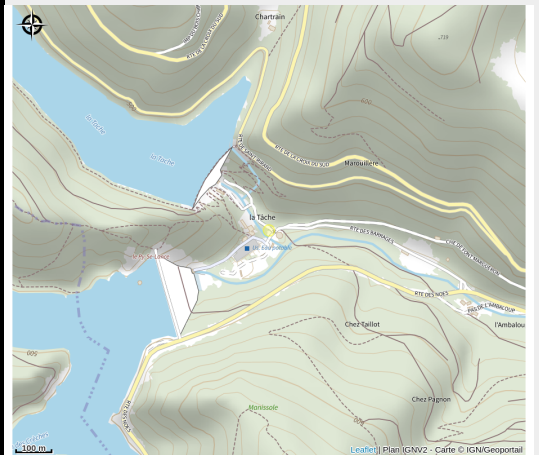

# Aire de pique-nique des Barrages

Loire

No photo

*Cette aire de pique-nique, située au pied des barrages du Chartrain et du Rouchain, met à votre disposition 3 tables. Circuits de randonnées et le Douglas le plus haut d'Europe à proximité.*

# Situation géographique