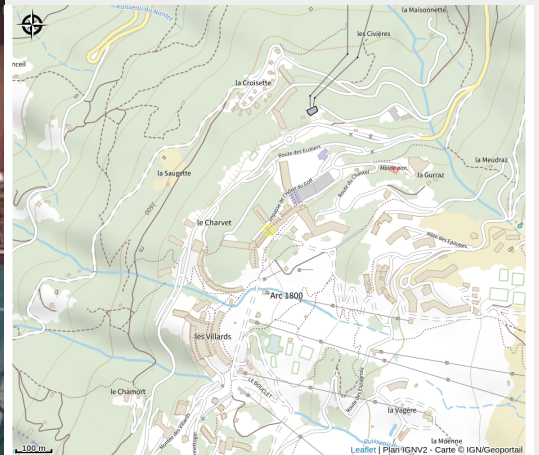

Bar Brasserie Chez Boubou

Parc national de la Vanoise

Crédit photo : Façade (Chez boubou)

Bar, brasserie avec terrasse. Ouvert de 8h30 à 1h30. Diffusion de matchs, soirée/dj...

Infos pratiques

Categorie : Restaurants

Situation géographique

Toutes les infos pratiques

Informations pratiques

Ouverture:

Du 06/07 au 31/08/2024
tous les jours .

Fiche mise à jour par Les Arcs Bourg Saint Maurice Tourisme le 22/04/2024

Contact

Le Charvet
Place Miravidi
Arc 1800
73700 Les Arcs
Tél. 04 79 07 40 86
chezbouboubar@gmail.com