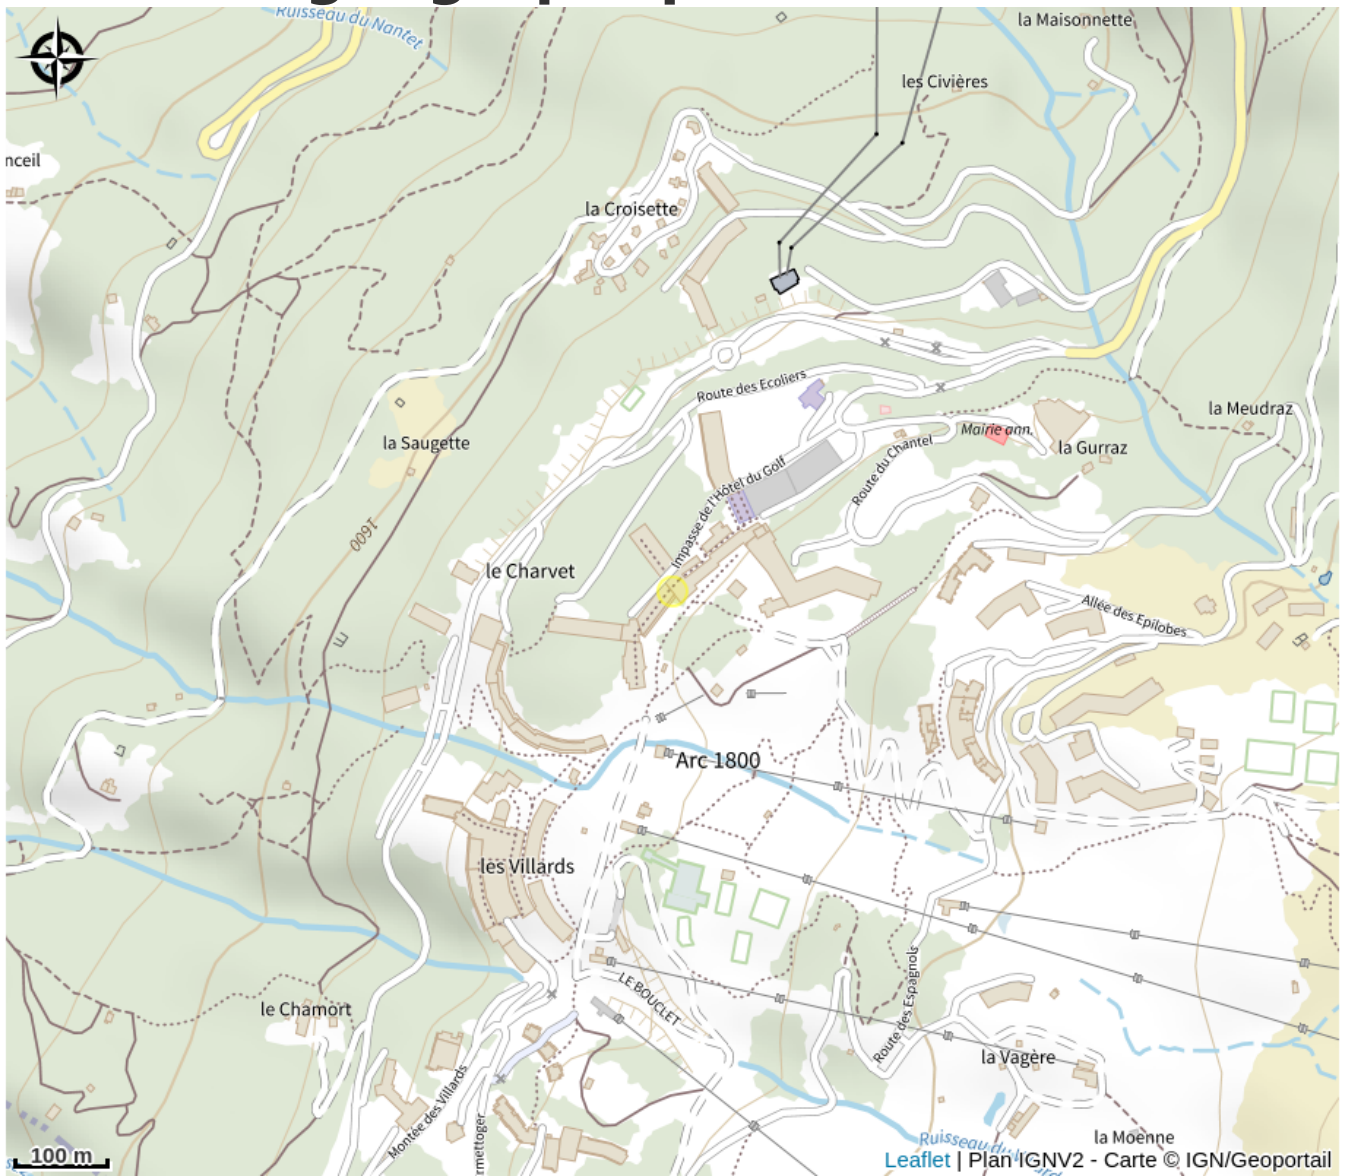

Bar Brasserie Chez Boubou

Parc national de la Vanoise

Crédit photo : Façade (Chez boubou)

Bar, brasserie avec terrasse. Ouvert de 8h30 à 1h30. Diffusion de matchs, soirée/dj...

Infos pratiques

Categorie : Restaurants

Situation géographique

Toutes les infos pratiques

Informations pratiques

Ouverture:

Du 06/07 au 31/08/2024
tous les jours .

Fiche mise à jour par Les Arcs Bourg Saint Maurice Tourisme le 22/04/2024

Contact

Le Charvet
Place Miravidi
Arc 1800
73700 Les Arcs
Tél. 04 79 07 40 86
chezbouboubar@gmail.com