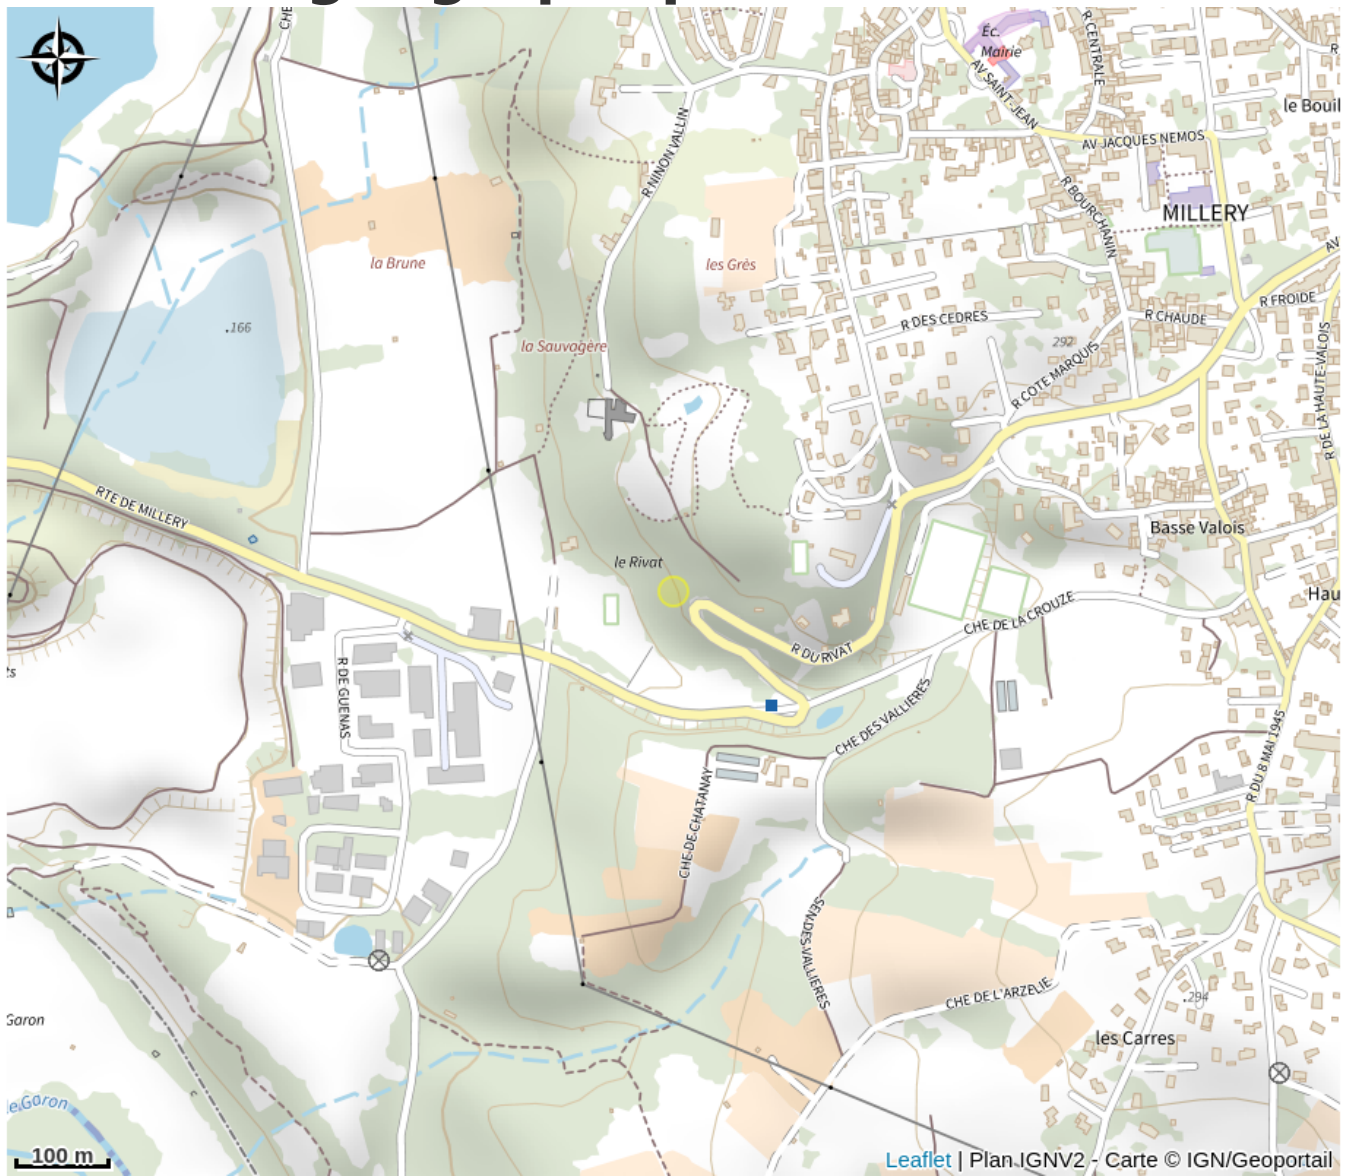

# Aire de pique-nique du lavoir

Rhône

Crédit photo : Lavoire (Mairie de Millery)

*L'aire de pique-nique se situe sur la D117, à côté d'un ancien lavoir. Endroit très ombragé avec une table et deux bancs.*

# Situation géographique

### Tarifs:

Accès libre.