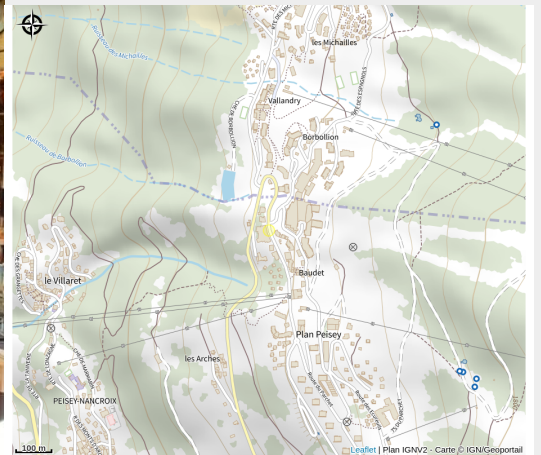

# Berard Plan Peisey

Parc national de la Vanoise

Crédit photo : Berard Ski shop (Gâten)

*Location skis, snowboard, de raquettes,  
de skis de randonnées et de luge.  
Atelier réparation toute marque.  
Vente vêtements et accessoires.  
Bootfitting avec machine Fischer  
Vacum,*

# Situation géographique

### Ouverture:

Du 06/07 au 25/08/2024, tous les jours.

9h00 - 12h00

15h30 - 18h30.