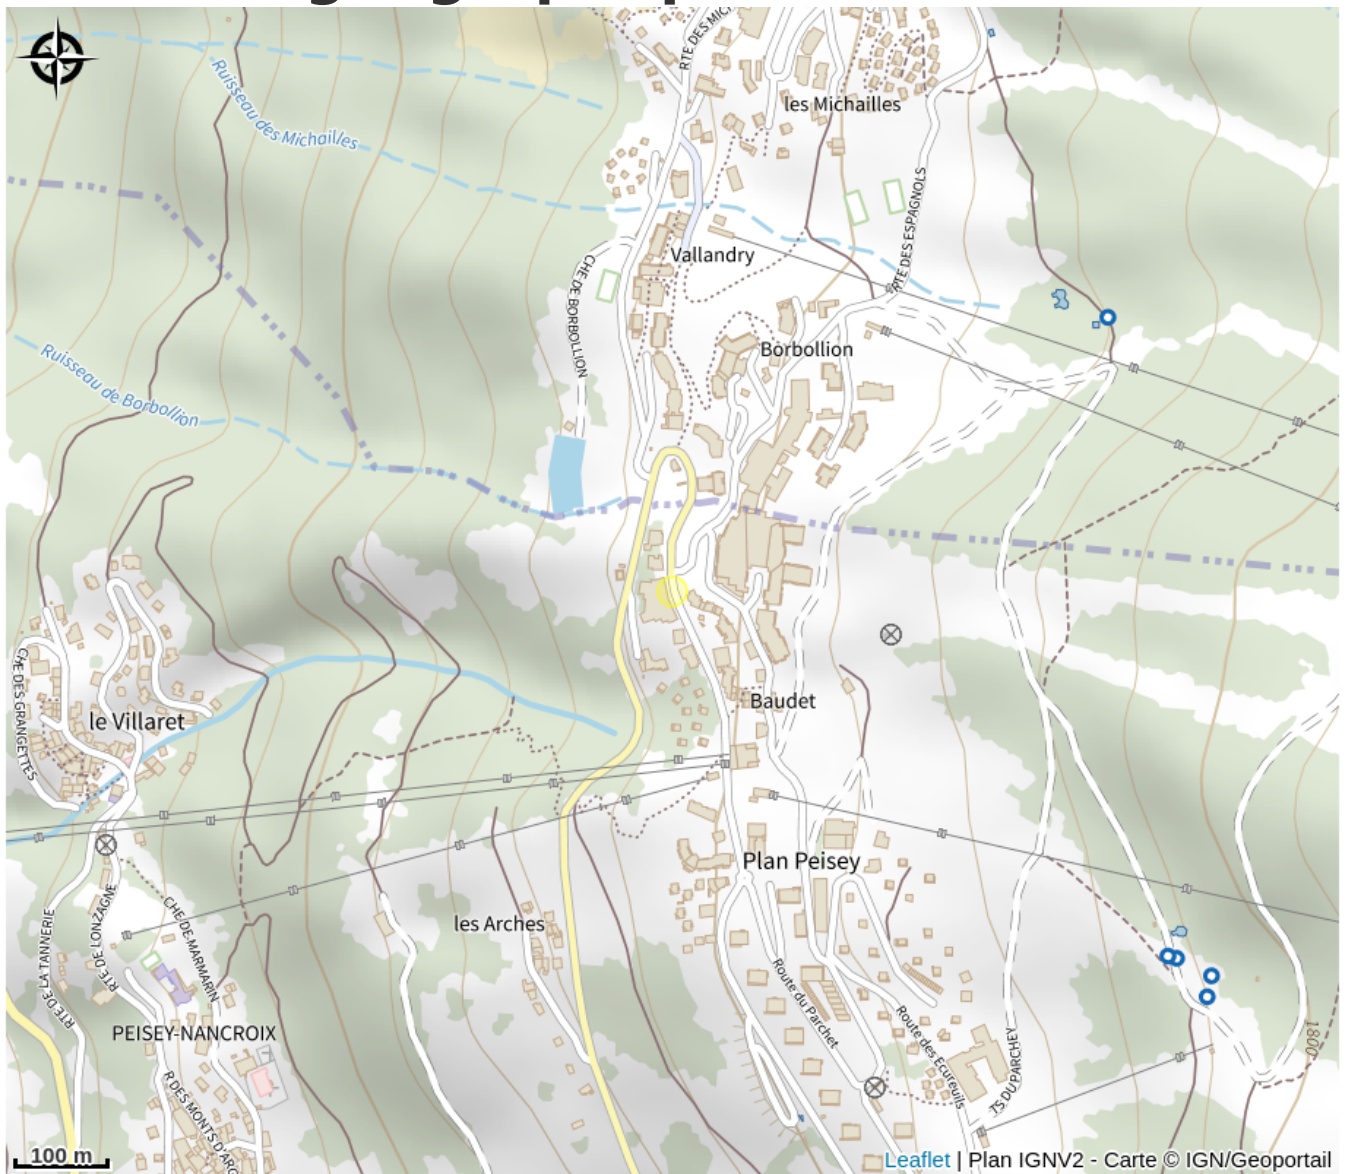

# Berard Plan Peisey

Parc national de la Vanoise

Crédit photo : Berard Ski shop (Gâten)

*Location skis, snowboard, de raquettes,  
de skis de randonnées et de luge.  
Atelier réparation toute marque.  
Vente vêtements et accessoires.  
Bootfitting avec machine Fischer  
Vacum,*

# Situation géographique

### Ouverture:

Du 06/07 au 25/08/2024, tous les jours.

9h00 - 12h00

15h30 - 18h30.