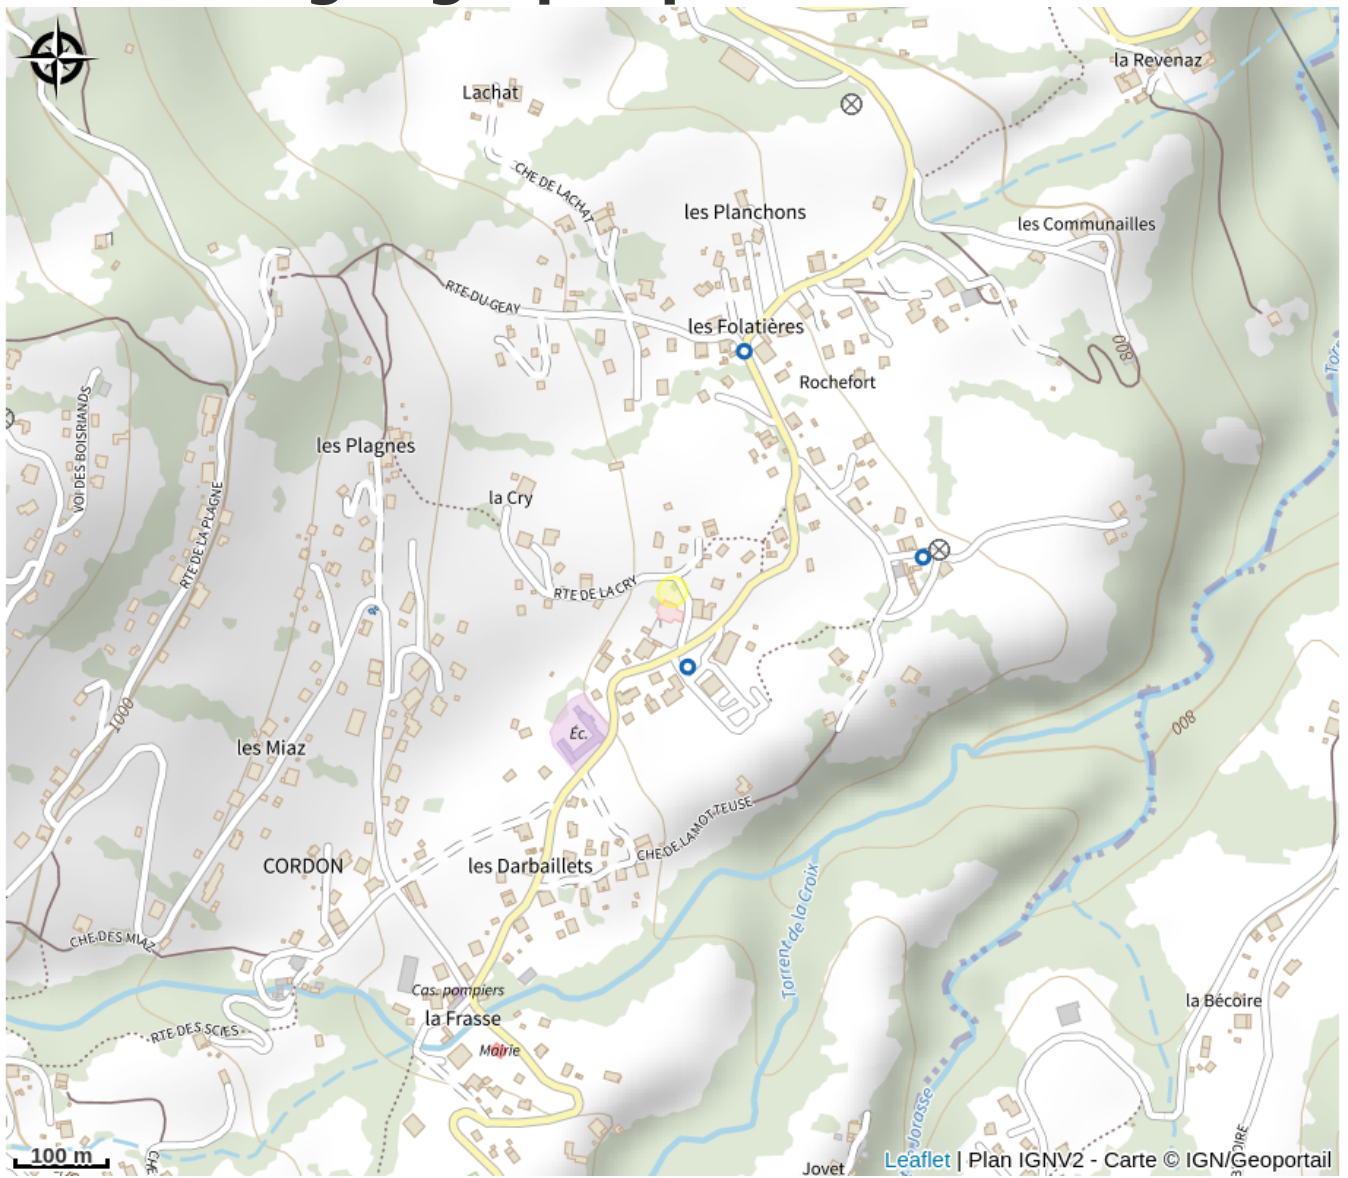

Aire de pique-nique Cordon-centre

Haute-Savoie

Petite aire de pique-nique avec tables et terrain de pétanque, située à l'arrière de l'église de Cordon, point d'eau, partie ombragée...

Infos pratiques

Categorie : Autres sites recommandés

Situation géographique

Toutes les infos pratiques

Informations pratiques

Ouverture:

Toute l'année.

Tarifs:

Gratuit

Fiche mise à jour par Cordon Tourisme le 22/04/2024