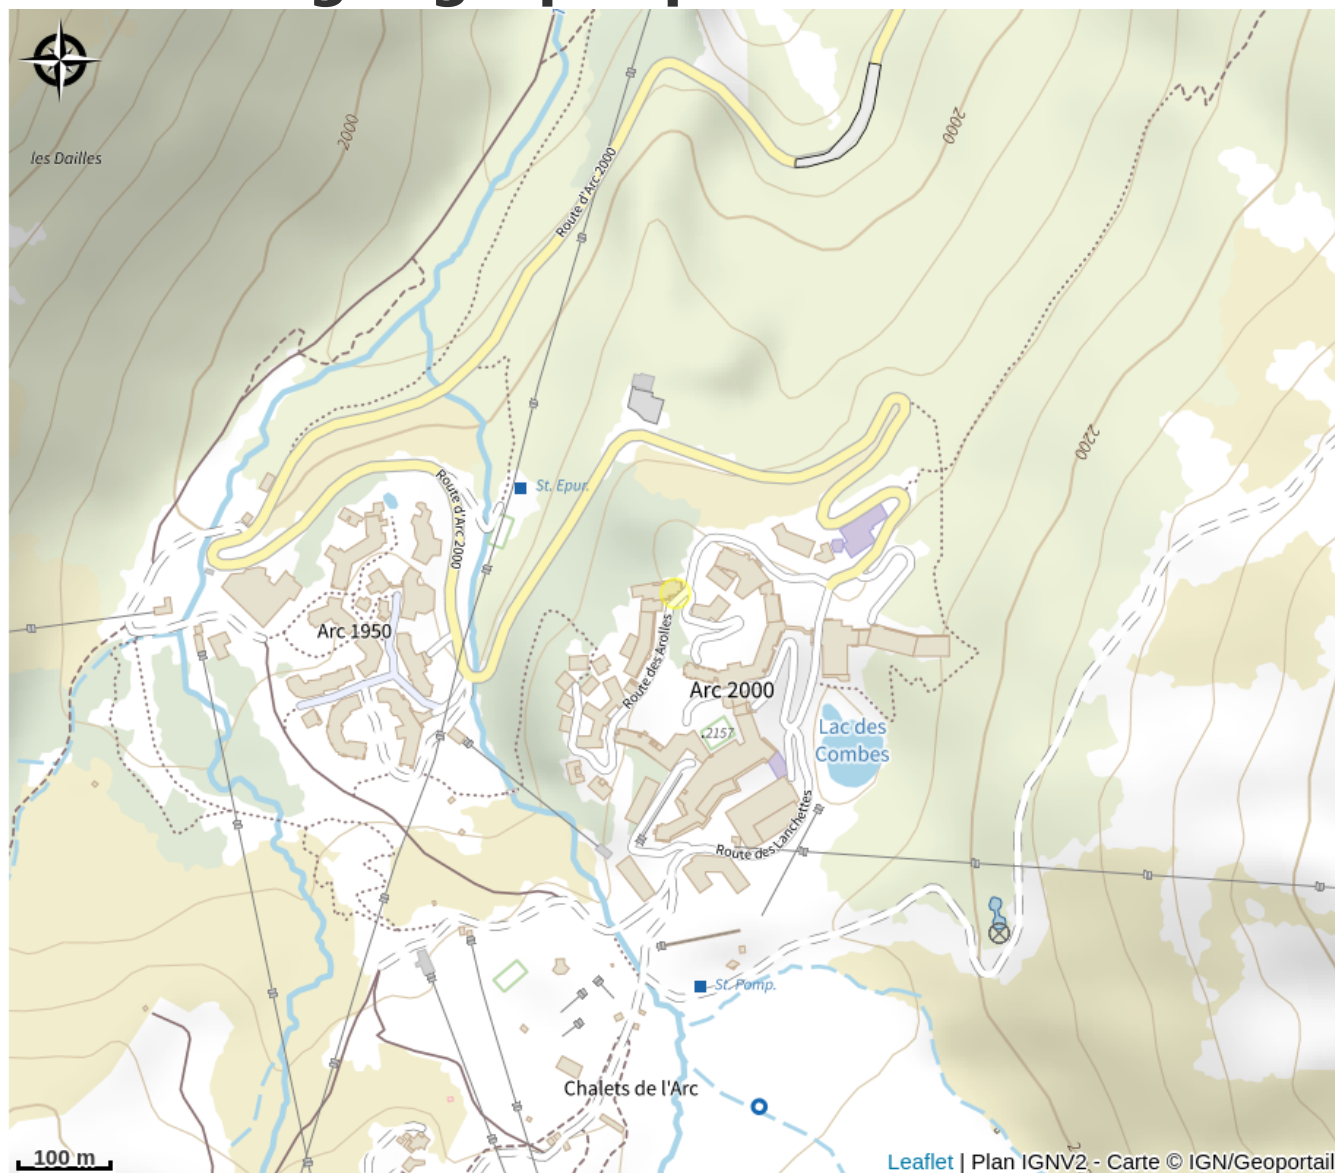

Arc 2000 Sport - Sport 2000

Parc national de la Vanoise

Crédit photo : Sport 2000 (Sport 2000)

Location, vente et entretien ski, snowboard, raquettes. Vente accessoires et textiles.

Infos pratiques

Categorie : Commerces et services

Description

Magasin de ski situé à proximité du MMV Altitude, du Chalet Altitude et de l'Ours et de la Résidence Arolles - Les Étincelles.

(Location, entretien, vente d'occasion)

Ski shop located near MMV Altitude, the Chalet Altitude - Ours and Résidence Arolles - Les Étincelles

Situation géographique

Toutes les infos pratiques

Informations pratiques

Ouverture:

Du 16/12/2023 au 27/04/2024
tous les jours .

Modes de paiement:

Carte bancaire/crédit, Chèque, Chèque-Vacances Classic, Espèces, Virement,
Paiement en ligne, Paiement sans contact