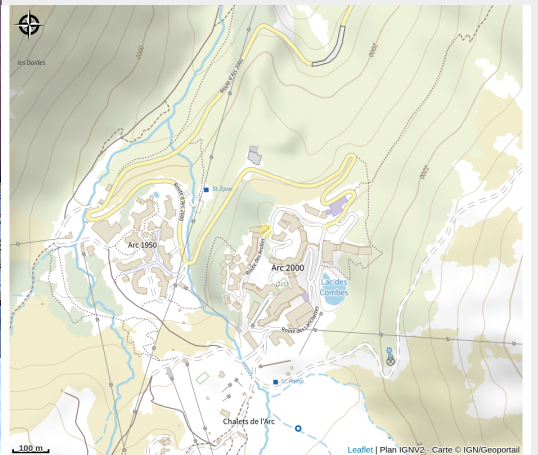

Arc 2000 Sport - Sport 2000

Parc national de la Vanoise

Crédit photo : Sport 2000 (Sport 2000)

Location, vente et entretien ski, snowboard, raquettes. Vente accessoires et textiles.

Infos pratiques

Categorie : Commerces et services

Description

Magasin de ski situé à proximité du MMV Altitude, du Chalet Altitude et de l'Ours et de la Résidence Arolles - Les Étincelles.

(Location, entretien, vente d'occasion)

Ski shop located near MMV Altitude, the Chalet Altitude - Ours and Résidence Arolles - Les Étincelles

Services:

Animaux acceptés, Location ski alpin, Location de raquettes à neige, Location
snowboard, Bootfitting, Location snowblade / miniski

Fiche mise à jour par Les Arcs Bourg Saint Maurice Tourisme le 16/10/2023