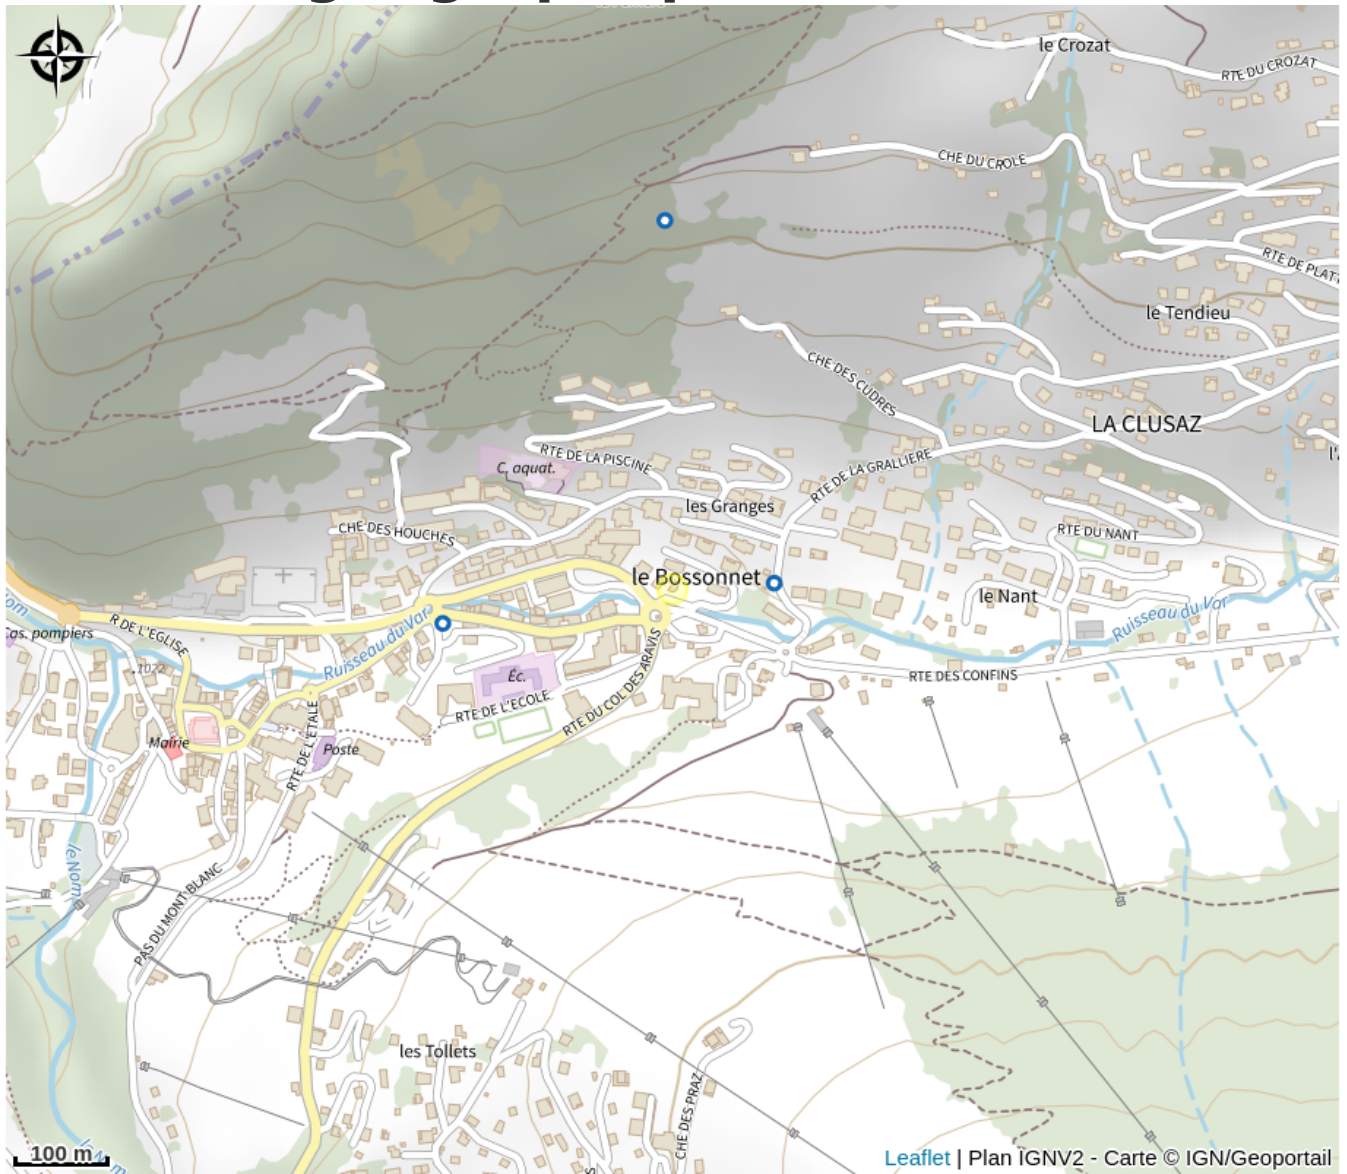

Bossonnet Pro Shop

Haute-Savoie

Votre magasin de location / vente pour le ski, le snowboard, le vélo électrique, le VTT de descente et le skateboard

Infos pratiques

Categorie : Commerces et services

Description

Situé à proximité du télésiège du Bossonnet sur le haut du village, le Bossonnet Proshop vous propose, à la location et à la vente, des skis et snowboards l'hiver, des VTT à assistance électrique pour vos balades sportives ou en famille sur les chemins des Aravis mais aussi des VTT de descente (DH) pour les plus téméraires.

Situation géographique

Toutes les infos pratiques

Informations pratiques

Ouverture:

Du 01/06 au 30/06/2024, tous les samedis et dimanches de 9h à 18h30.
Sur RDV en semaine.

Du 01/07 au 31/08/2024, tous les jours de 9h à 18h30.