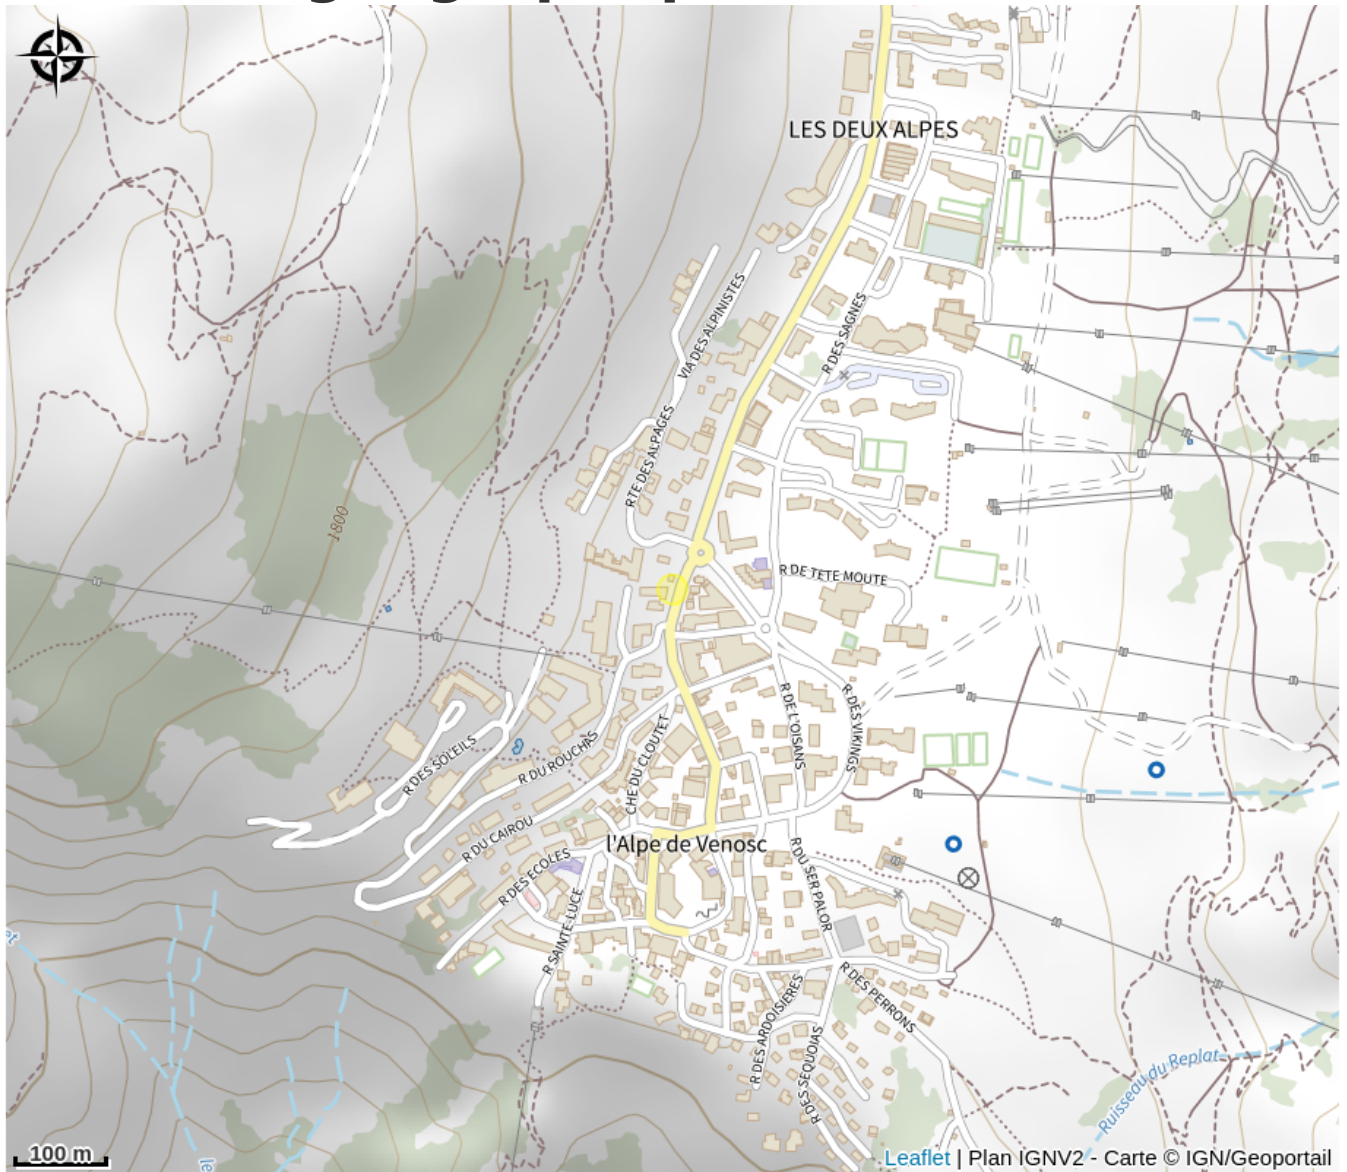

Situation géographique

Toutes les infos pratiques

Informations pratiques

Ouverture:

Du 15/06 au 01/09/2024, tous les jours de 8h30 à 19h30.
NON STOP.

Du 02/12 au 28/04, tous les jours de 8h30 à 19h30.
OUVERTURE NON STOP.