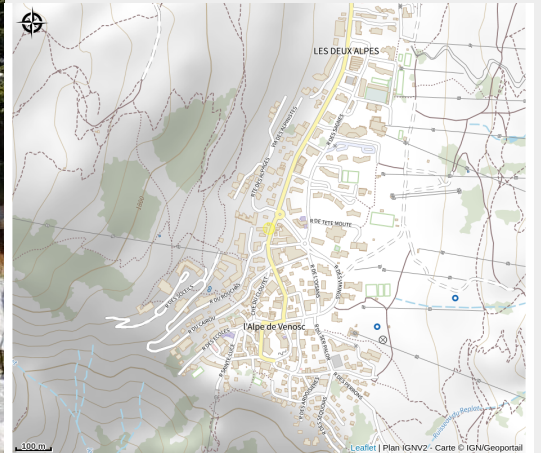

*Spécialiste vente de matériel, Textile et Accessoires sur les 2 Alpes.
Atelier équipé de machines haut de gamme, permettant de réaliser toutes les préparations courses.*

Infos pratiques

Categorie : Commerces et services