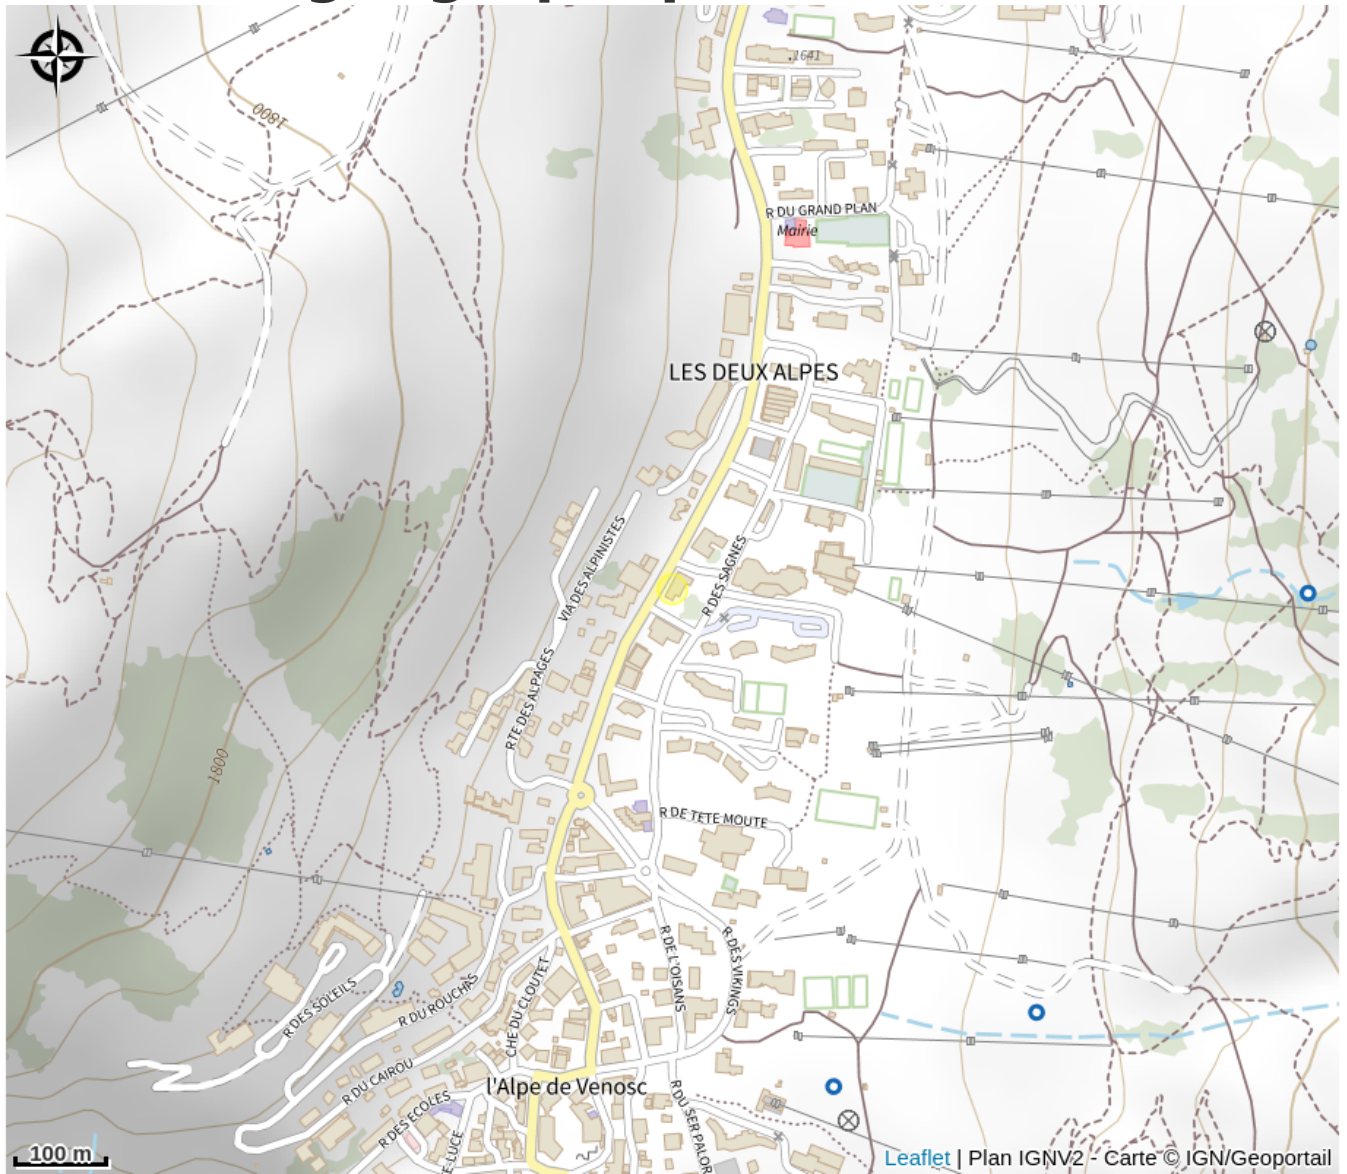

# Billabong - Superwhite

Isère

Crédit photo : Billabong (Luka Leroy OT2Alpes)

*La boutique Billabong/Superwhite d'une surface de 250 m<sup>2</sup> est en plein cœur de la station des Deux Alpes, juste en face de la remontée principale et de l'Office de Tourisme.*

# Situation géographique