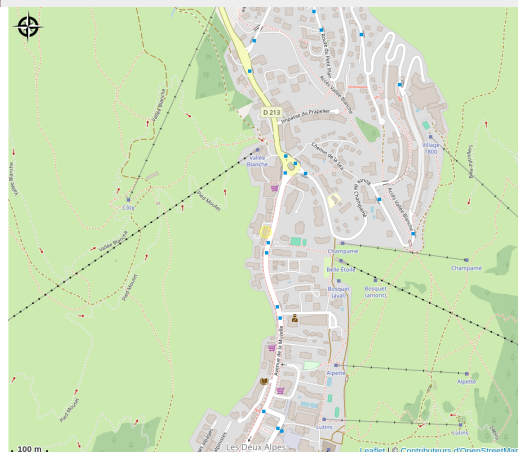

## 2 Alpes Sport Emotion - Skimum

Isère

Crédit : 33 avenue de la Muzelle (Luka Leroy OT2Alpes)

Au pied des pistes, à proximité des remontées mécaniques, le magasin " 2 Alpes Sport Emotion" est heureux de vous accueillir tout l'hiver pour vous proposer à la location comme à la vente tout le matériel pour profiter pleinement des 2 Alpes.

# Situation géographique