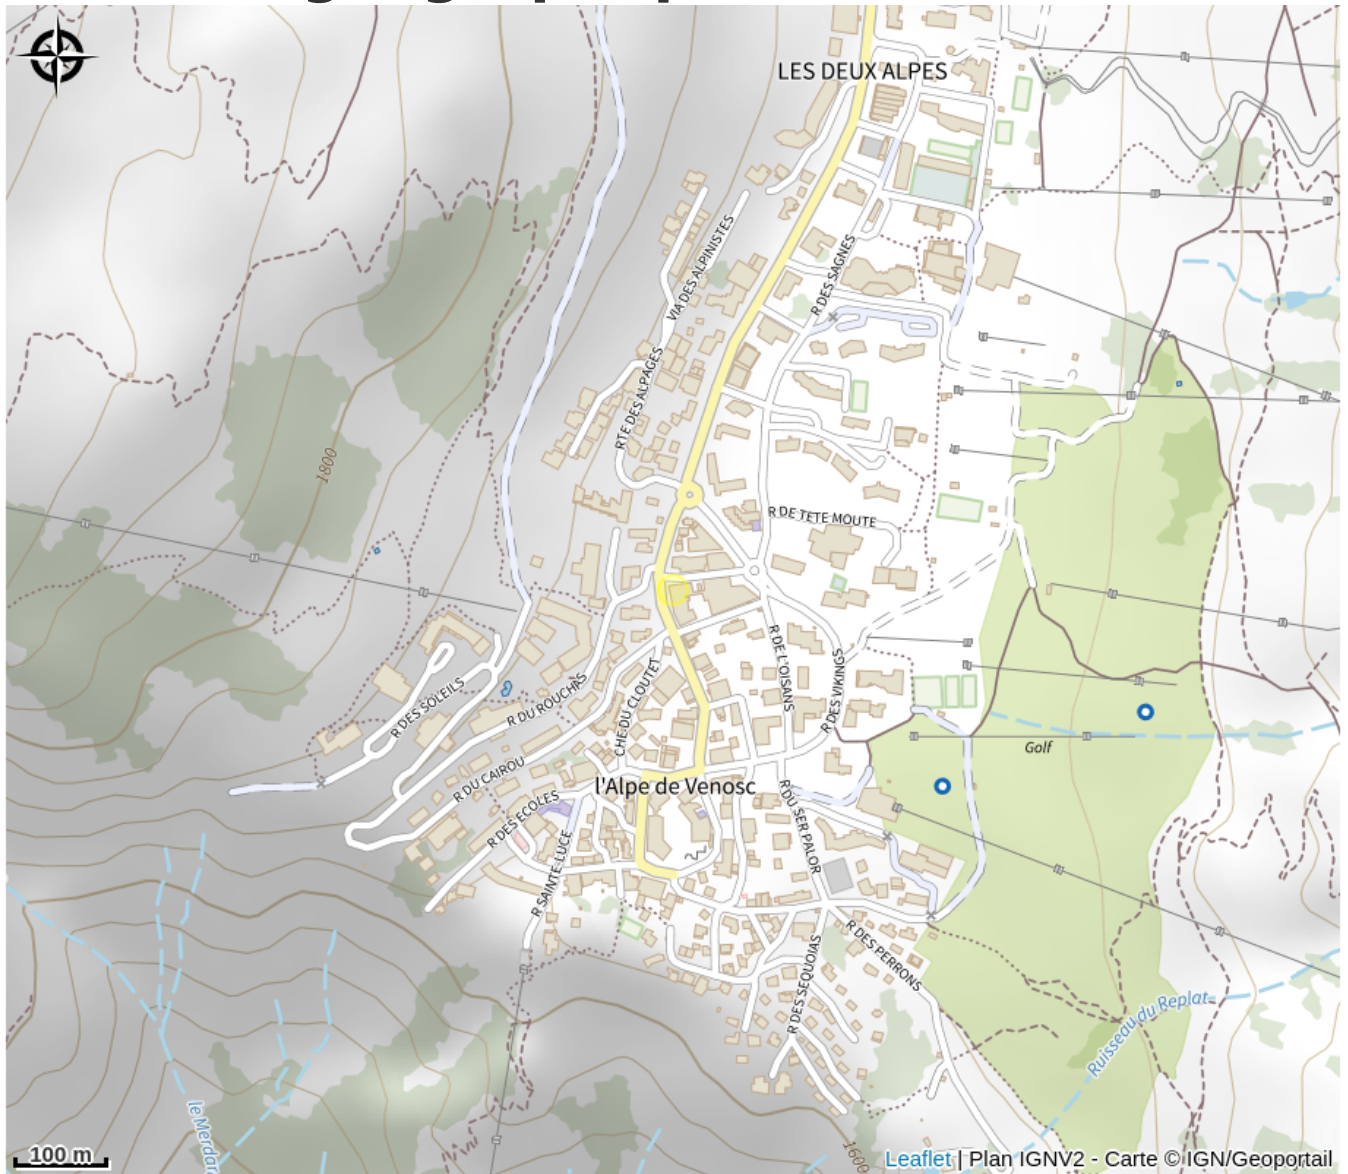

# Situation géographique

### Ouverture:

Du 29/11/2025 au 03/05/2026 tous les jours de 8h30 à 19h30.