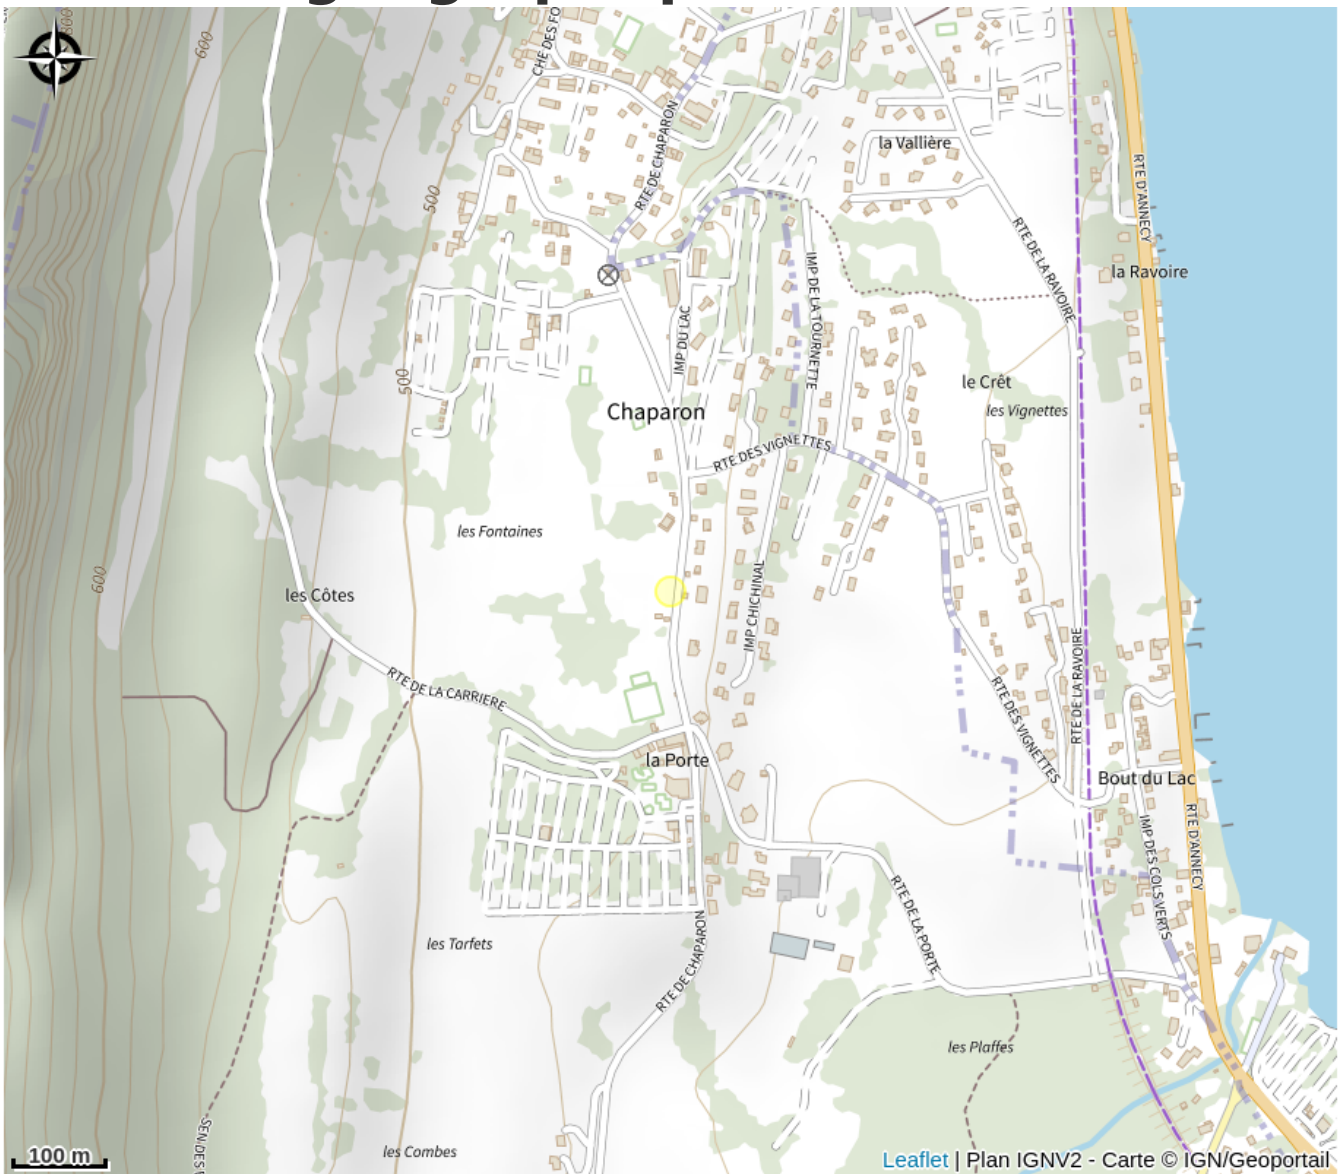

Situation géographique