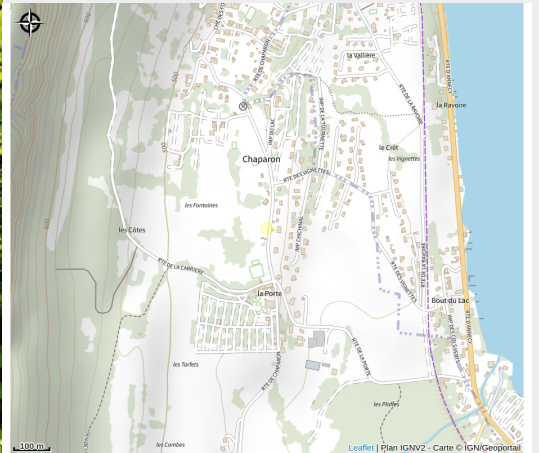

Camping La Ferme

Haute-Savoie

Crédit photo : Cycliste (Camping La Ferme)

Dominique, Michaël et leur équipe vous accueillent dans ce camping familial 4 étoiles situé entre le Lac d'Annecy et les montagnes du Parc Naturel Régional des Bauges.