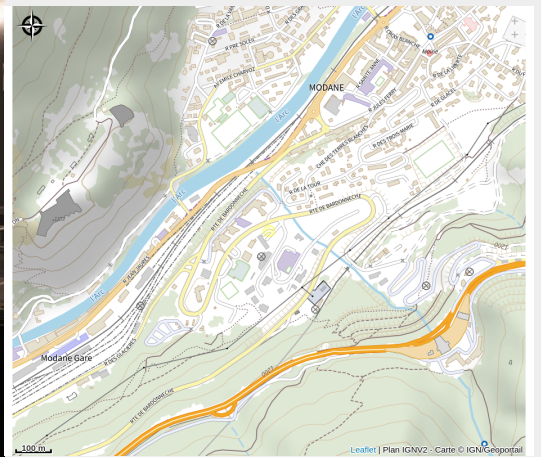

# Carré Sciences : Laboratoire Souterrain de Modane

Parc national de la Vanoise

Crédit photo : Carré Sciences, le musée sur le laboratoire souterrain du tunnel du Fréjus à Modane (Riccio Charlotte)

*Un espace muséographique qui présente de manière ludique et interactive les expériences du Laboratoire Souterrain de Modane.*

Les visites en famille sont possibles (plus compréhensible pour les enfants de plus de 10 ans).

Le Laboratoire Souterrain de Modane a été creusé au début des années 1980 au milieu du tunnel routier du Fréjus. Il est le site scientifique le plus profond en Europe, et a été conçu pour la recherche fondamentale. Il profite des 1700 m de roche qui le séparent des sommets pour l'abriter des rayons cosmiques. Sa situation permet de mesurer ainsi des phénomènes pointus : (stabilité du proton, neutrino, détection de la matière cachée de l'univers... et de très faibles radioactivités.