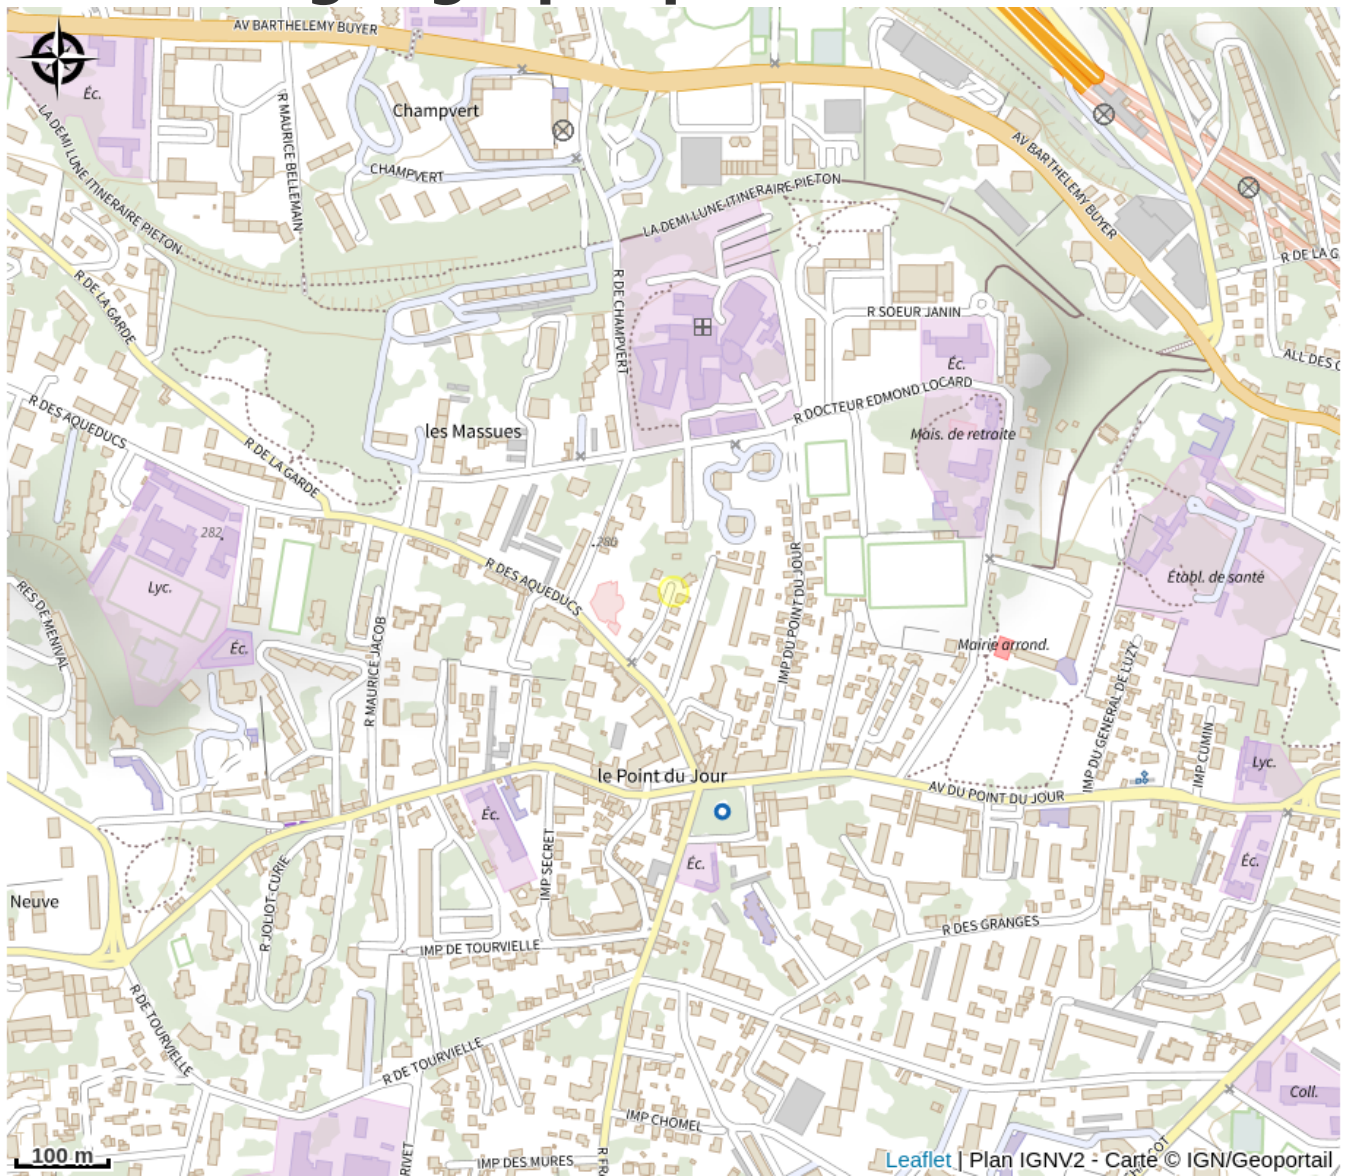

Situation géographique