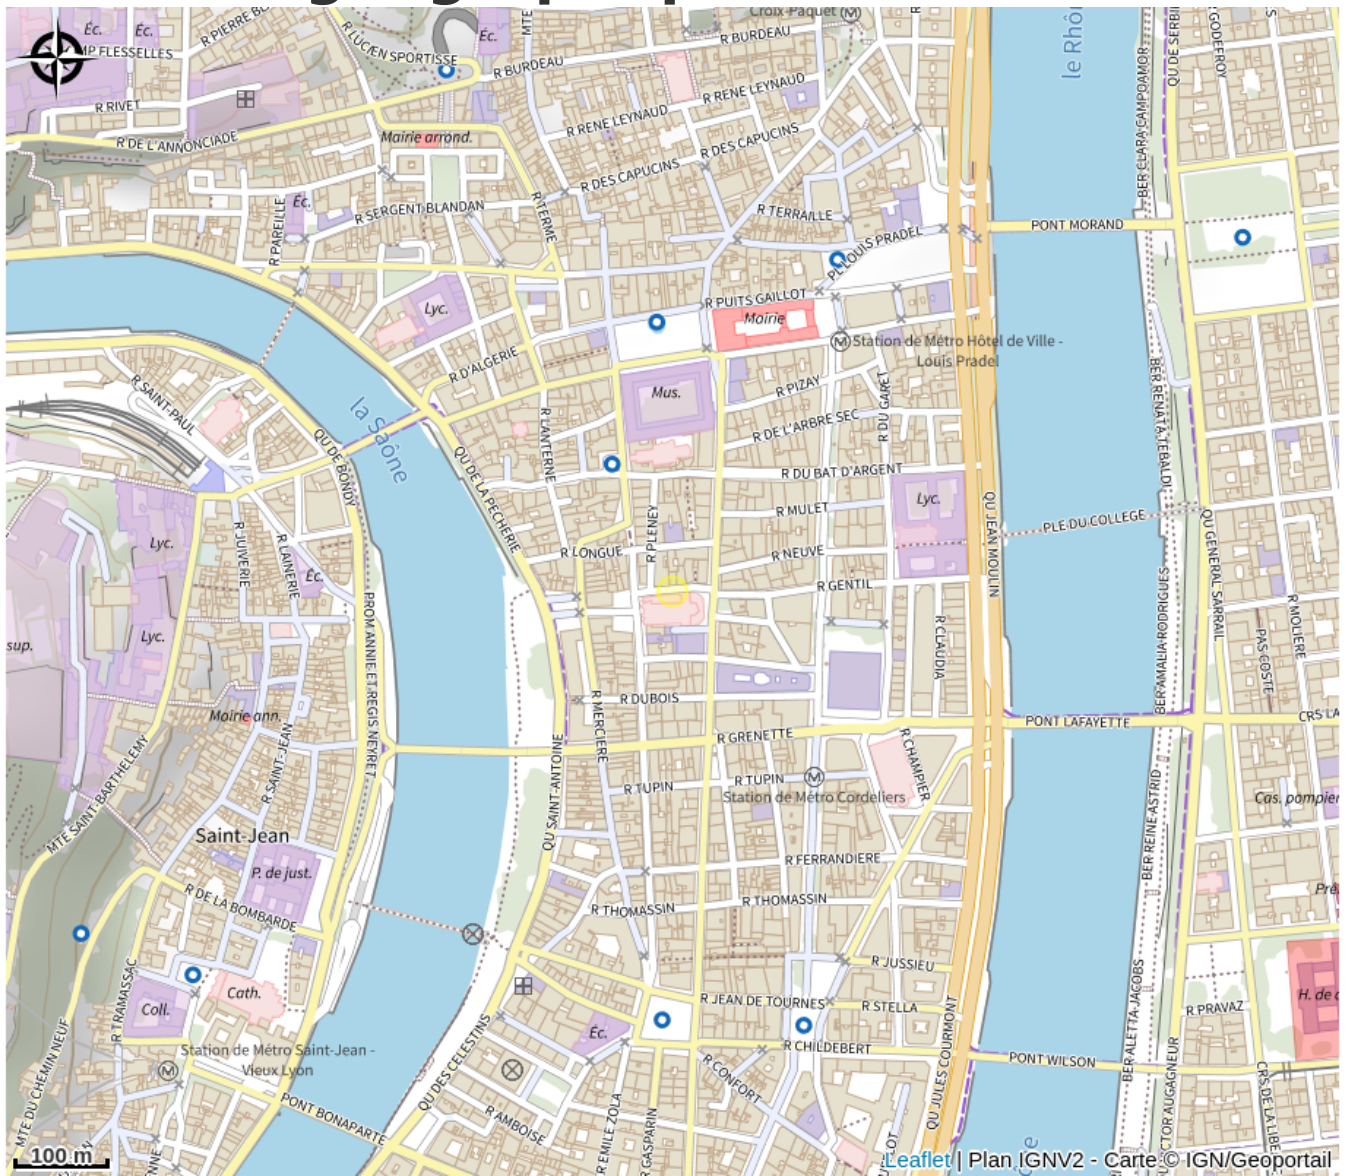

Addicted Snow and Life

Métropole de Lyon

No photo

Sur 300 m² et 2 niveaux, la boutique est spécialisée dans le snowboard, le skate board, le wakeboard et le BMX.

Infos pratiques

Categorie : Commerces et services

Situation géographique

Toutes les infos pratiques

Informations pratiques

Ouverture:

Ouvert tous les jours de 10h à 19h sauf lun. de 14h.
Fermé le dimanche.

Services:

Vente snowboard

Fiche mise à jour par Lyon Tourisme et Congrès / ONLYLYON Tourisme le 22/01/2021