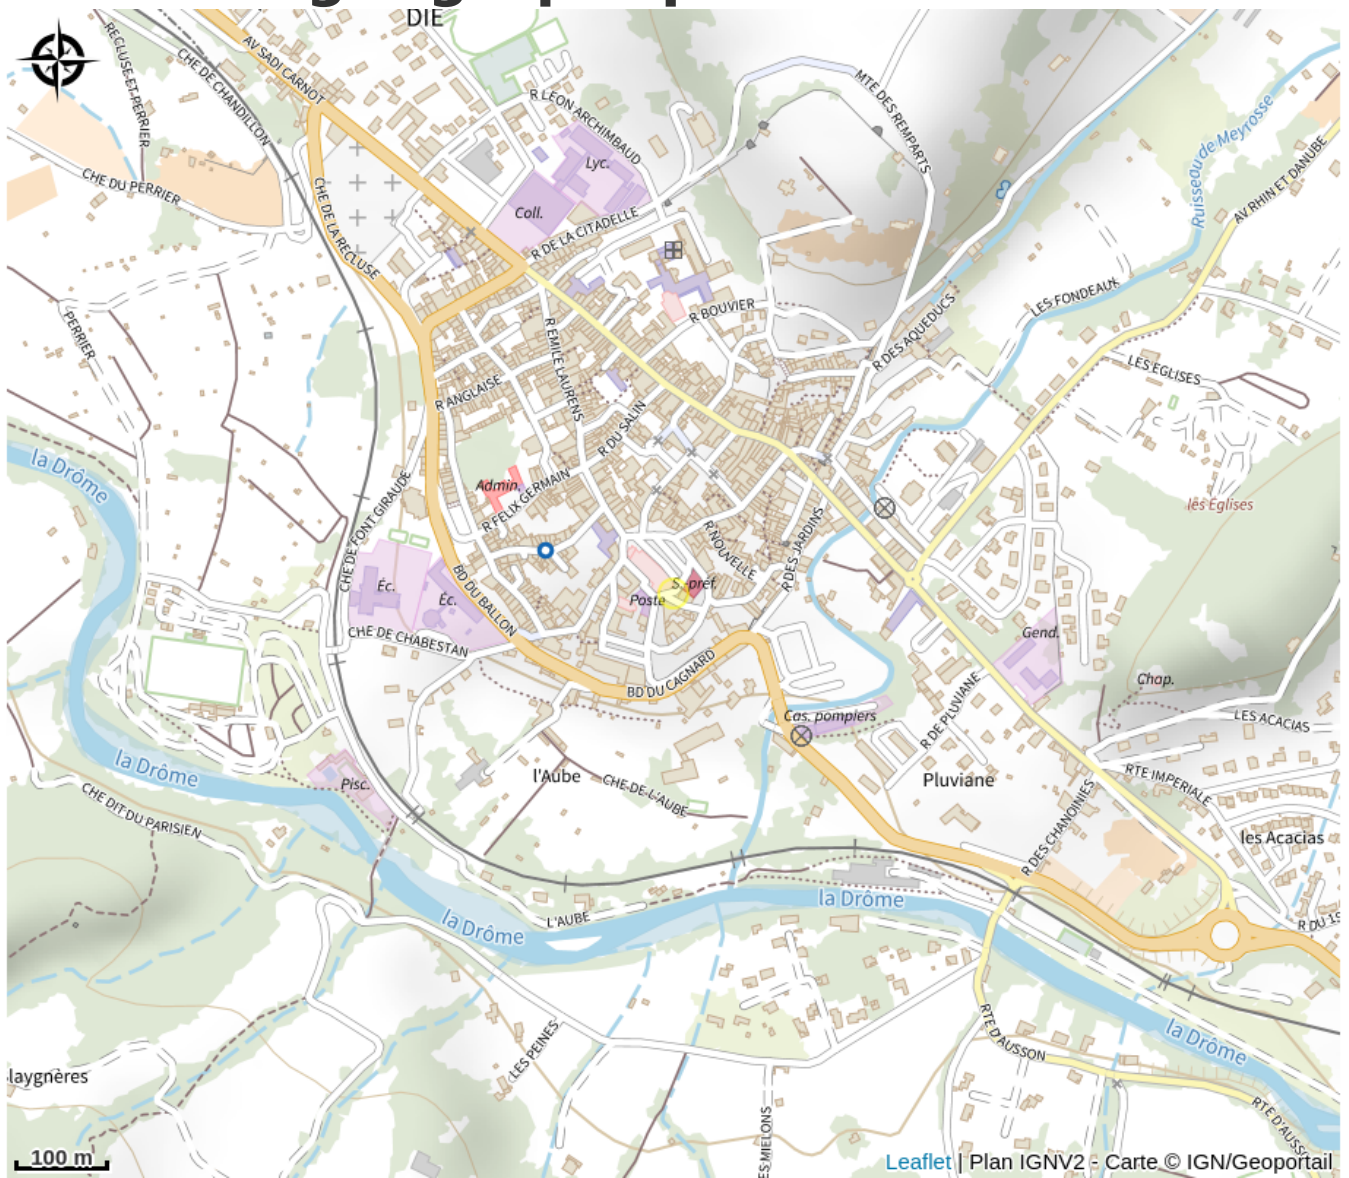

Caisse d'Epargne Loire Drôme Ardèche

Drôme

No photo

Infos pratiques

Categorie : Commerces et services

Situation géographique

Toutes les infos pratiques

Informations pratiques

Ouverture:

Toute l'année. Tous les jours.

Fermé lundi et dimanche.

Du mardi au jeudi de 8h45 à 12h15 et de 14h45 à 17h45.

Vendredi de 8h45 à 12h15 et de 13h45 à 18h.

Samedi de 8h30 à 12h15.

Fiche mise à jour par Office de Tourisme du Pays Diois le 05/07/2018