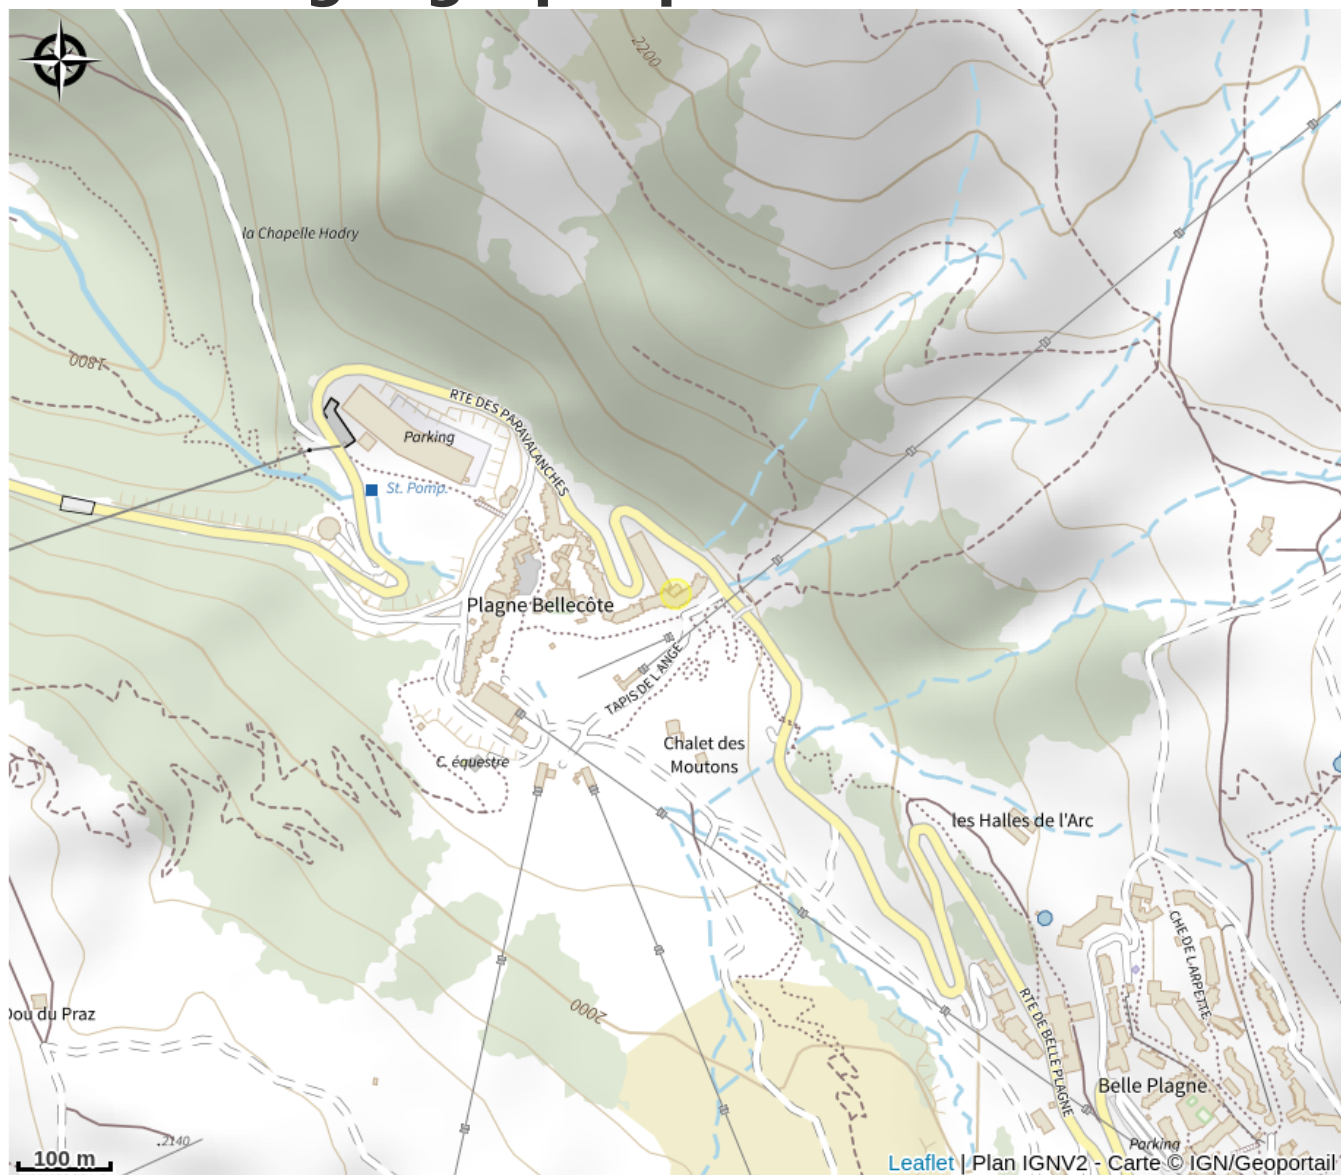

# Sport 2000 - Plagne Bellecôte

Parc national de la Vanoise

Crédit : sport 2000 galerie (OT Grande Plagne)

Magasin de location et de vente de vêtements de sport, situé à Plagne Bellecôte,

# Situation géographique

### Ouverture:

Du 13/12/2025 au 25/04/2026 tous les jours.