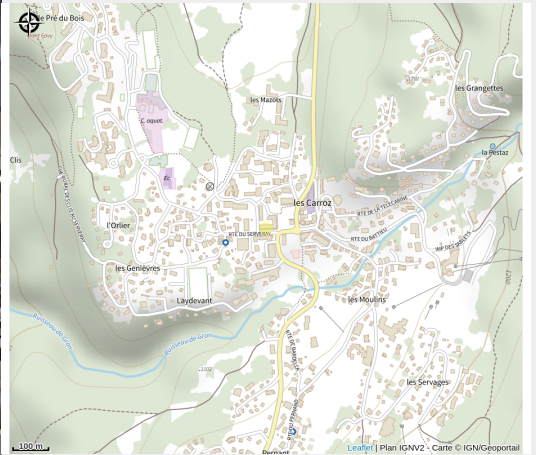

A Skilimandjaro - SPORT 2000

Haute-Savoie

Crédit photo : Devanture (Fred Dammerly)

*Location de matériel ski et snow.
Spécialiste Snowboard. Distributeur
Burton. Vente sportswear Superdry,
Oakley (optique), Vuarnet.*