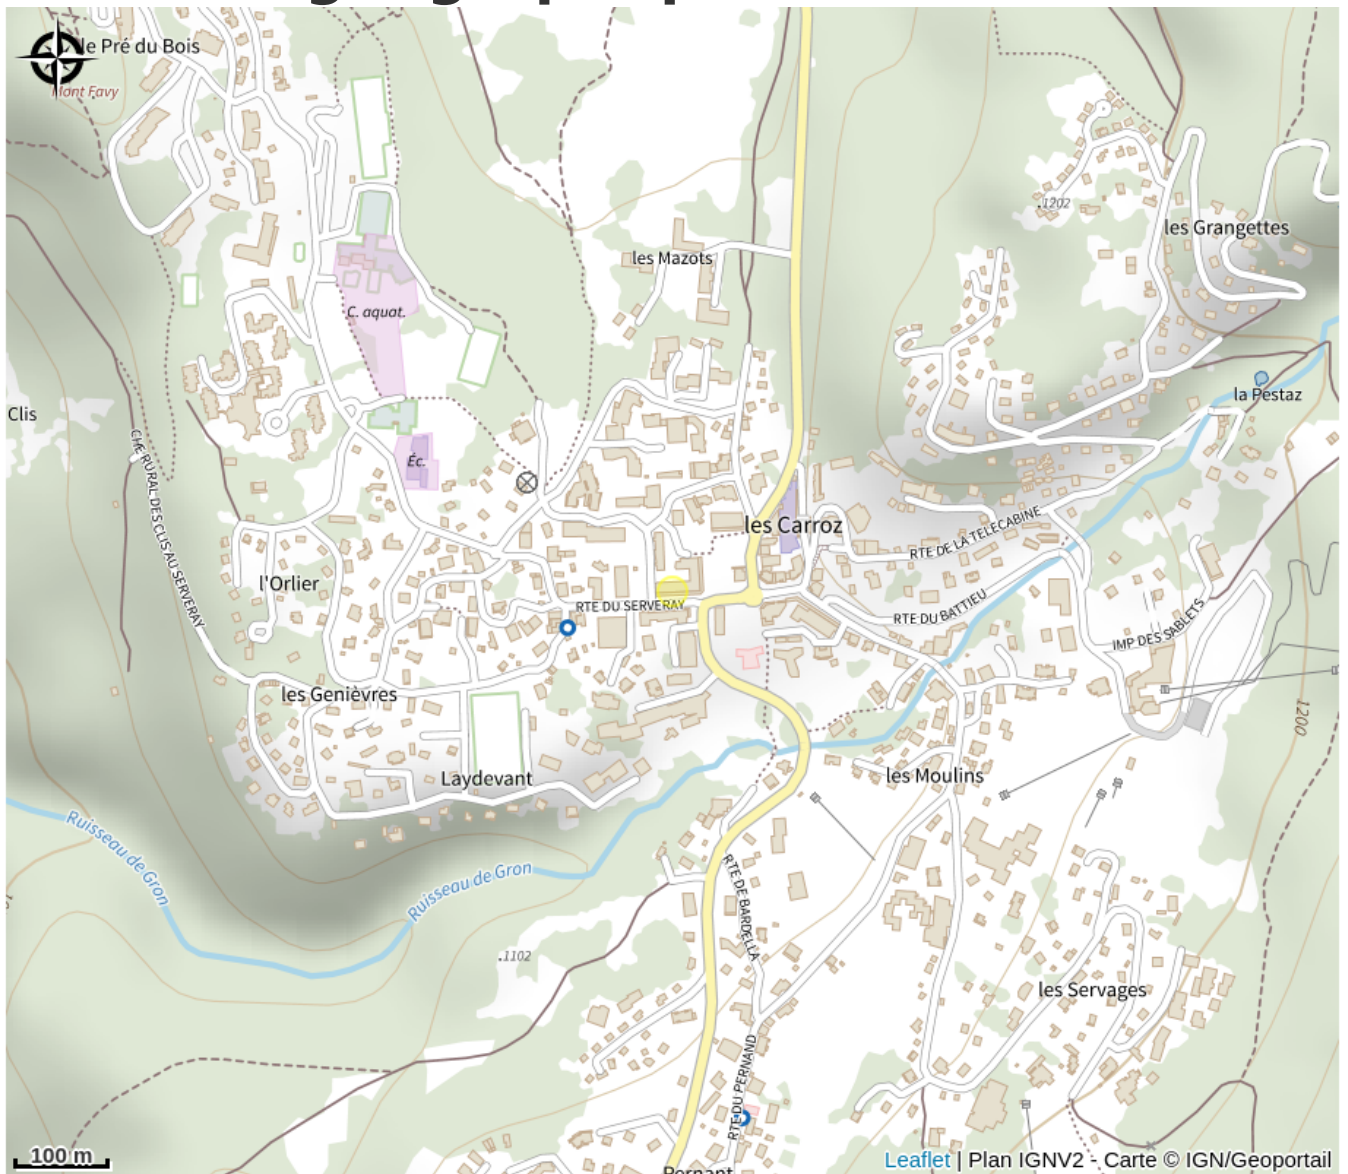

A Skilimandjaro - SPORT 2000

Haute-Savoie

Crédit photo : Devanture (Fred Dammerly)

*Location de matériel ski et snow.
Spécialiste Snowboard. Distributeur
Burton. Vente sportswear Superdry,
Oakley (optique), Vuarnet.*

Infos pratiques

Categorie : Commerces et services

Situation géographique

Toutes les infos pratiques

Informations pratiques

Ouverture:

Du 07/07 au 23/08, tous les jours.

Du 18/12 au 17/04, tous les jours de 8h30 à 19h.
9h à 12h30 et 15h à 19h hors vacances scolaires.